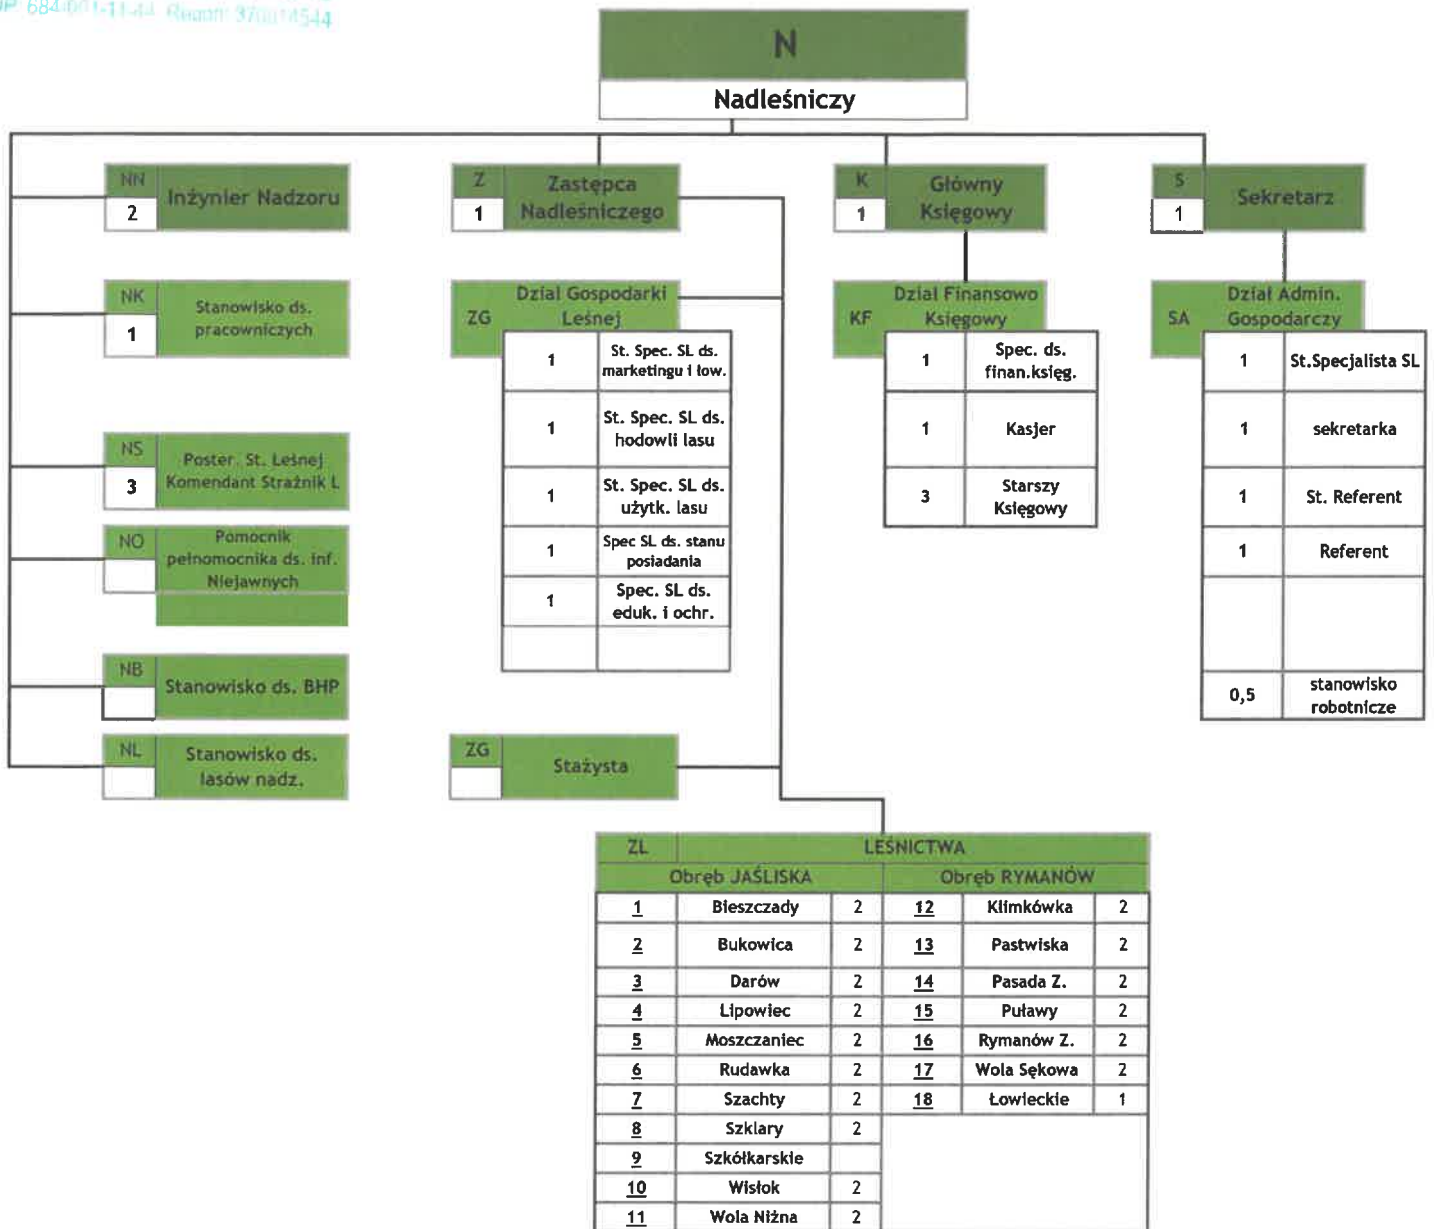

Schemat Organizacyjny Nadleśnictwa Rymanów w Rymanowie;

Obowiązuje od dnia: 01 czerwca 2024r.

ZG - Symbol komórki organizacyjnej	
Z - liczba osób zatrudnionych	
5 Moszczańiec - 2 (2 stanowiska w SL)	
Rzeczywiste zatrudnienie	58 osób

Zatwierdzam:

Oryginał zatwierdził
Paweł Panaś
Nadleśniczy Nadleśnictwa
Rymanów

NADLEŚNICTWO
Nadleśnictwa Rymanów

Paweł Panaś

- 33 osoby - pracownicy terenowi Służby Leśnej
- 15 osoby - pozostali pracownicy Służby Leśnej
- 9 osoby - pracownicy na stanowiskach nierobotniczych nie zaliczonych do SL
- 0 osoby - stażyści
- 1 osoba - stanowiska robotnicze 0,5 etatu