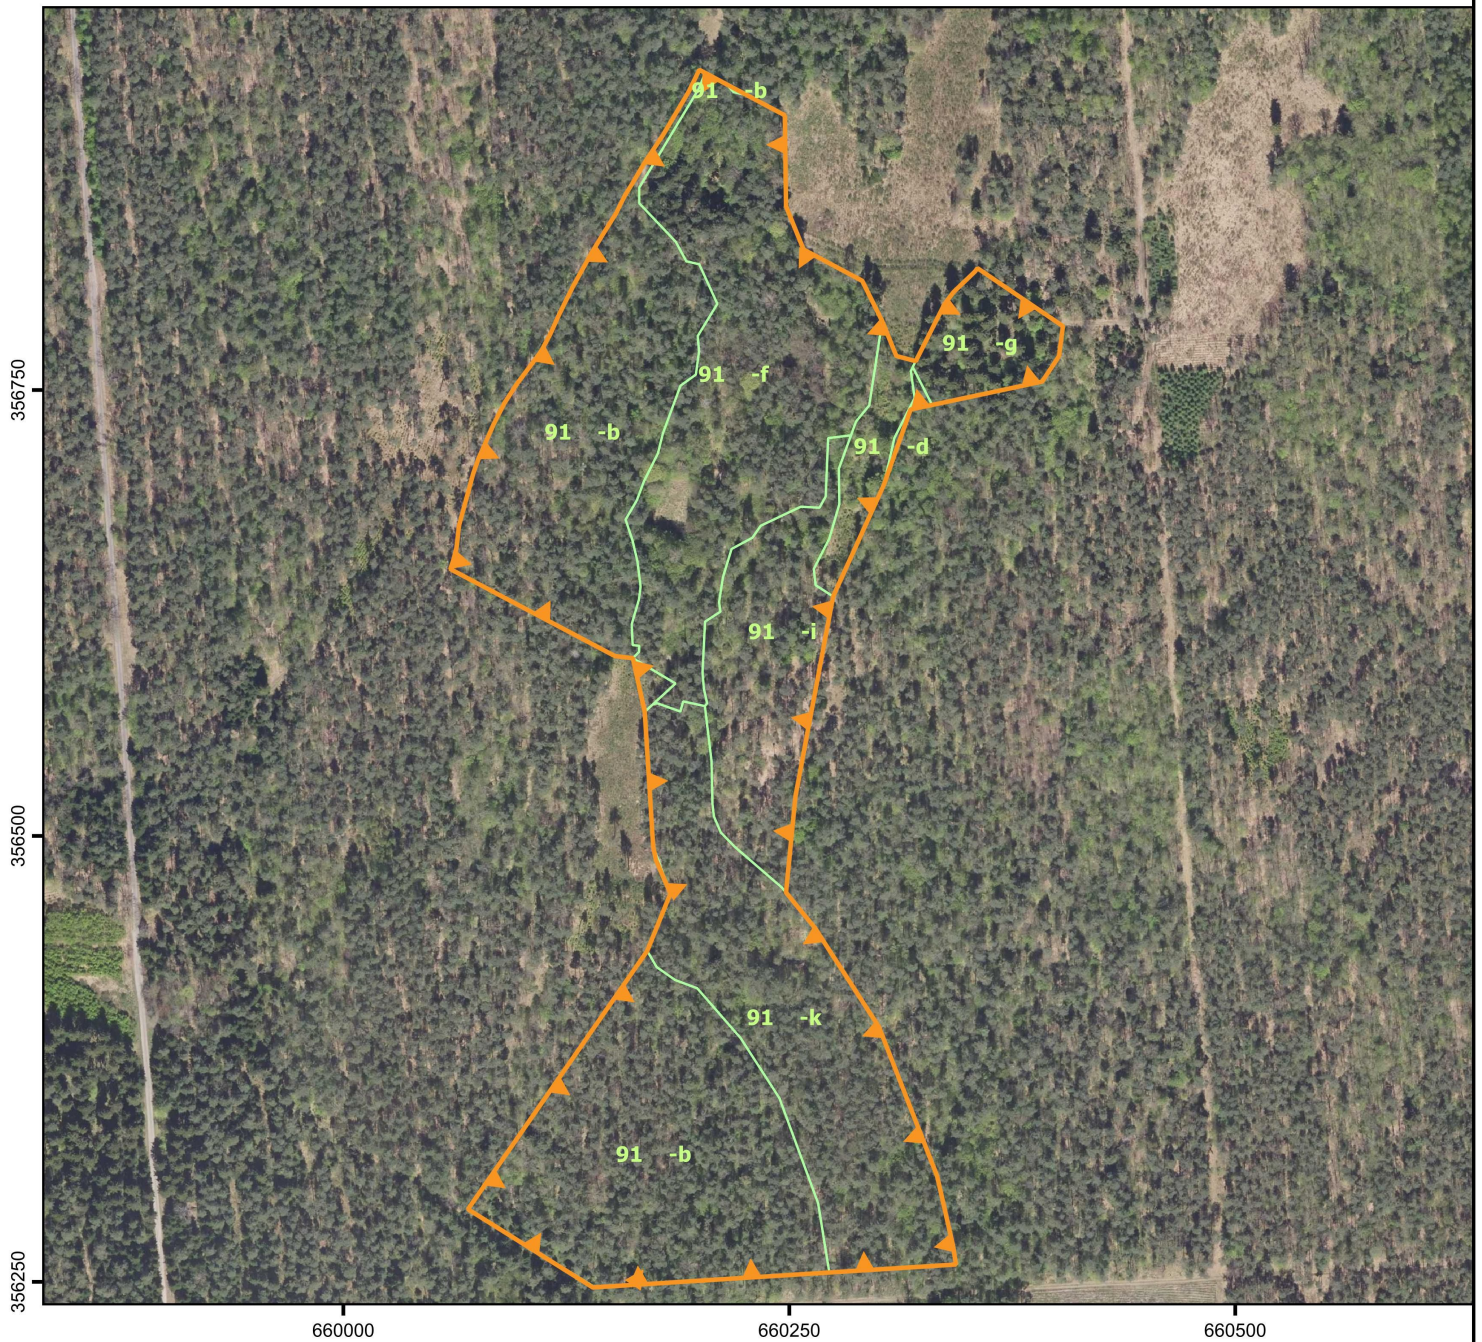

PRZEBIEG GRANICY REZERWATU PRZYRODY "ZAPADNIE DOŁY"

0 200 400 m

Układ współrzędnych PL-1992

Objaśnienia

granica rezerwatu przyrody Zapadnie Doły

granice wydziałów leśnych

- Oddziały i wydziałenia leśne: Bank Danych o Lasach, baza danych (09.2024),

- Ortofotomapa: Główny Urząd Geodezji i Kartografii, usługa przeglądania (09.2024)

- Mapa topograficzna: Główny Urząd Geodezji i Kartografii, usługa przeglądania (09.2024)