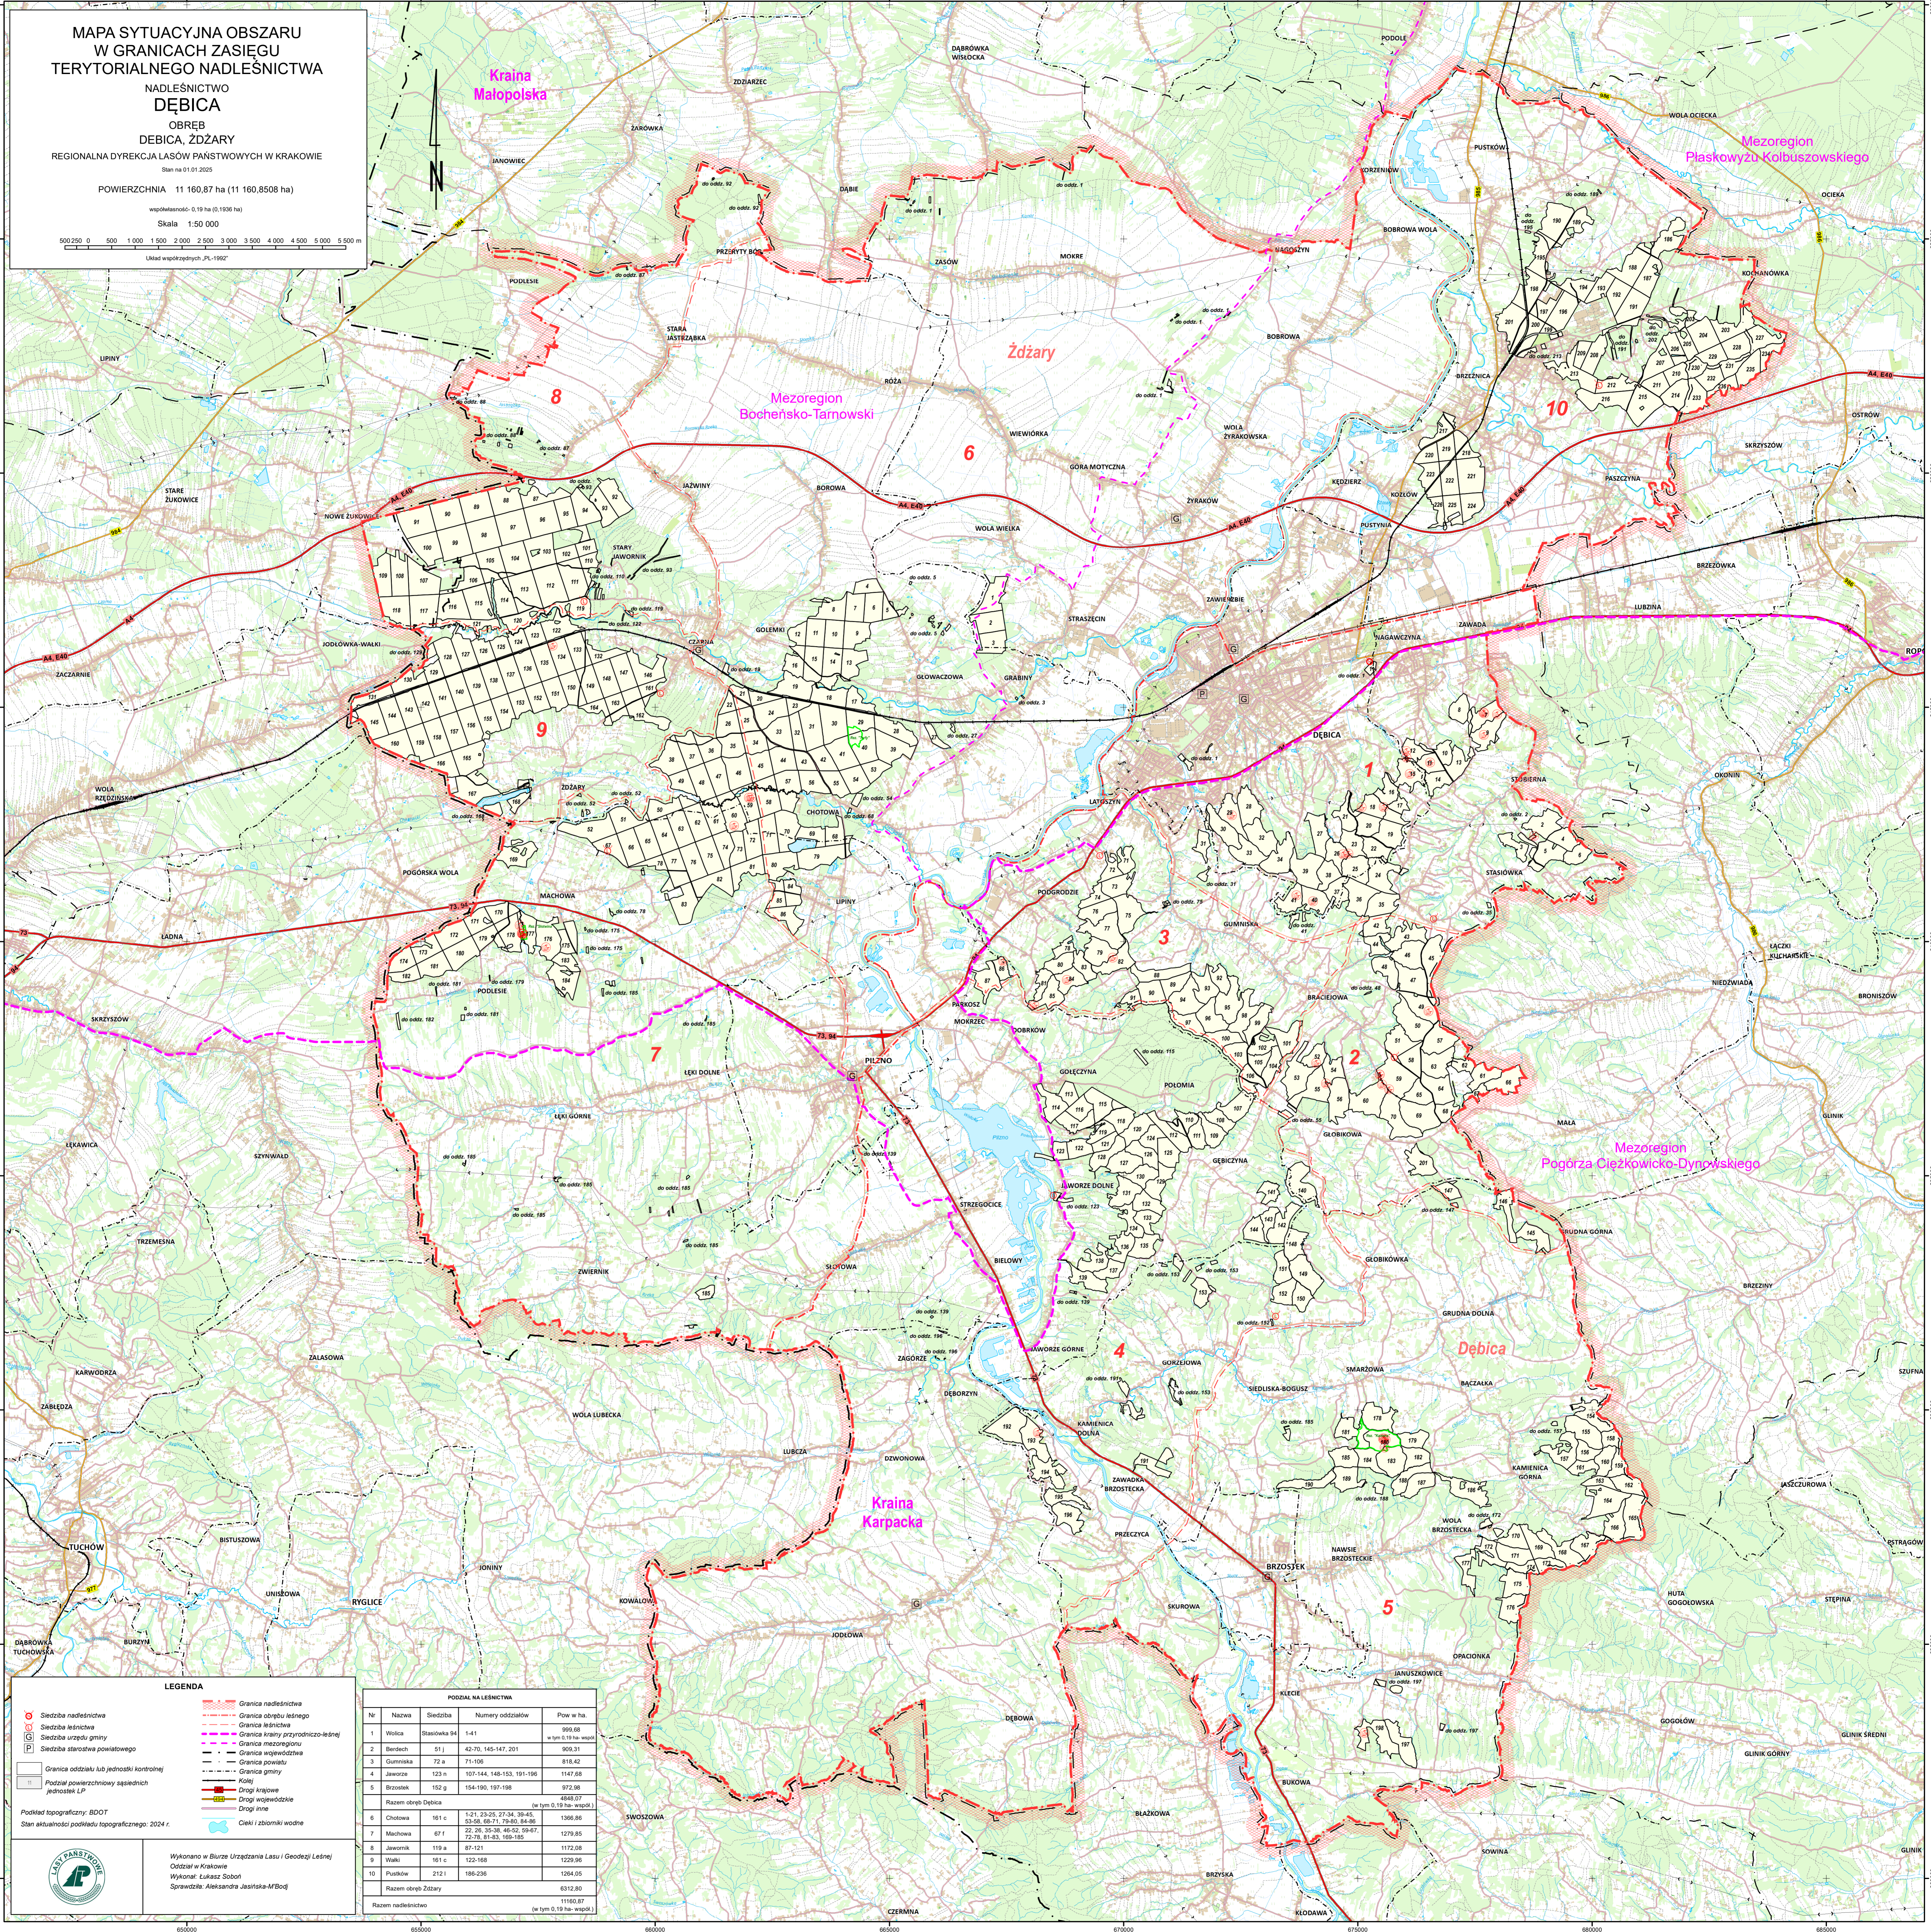

MAPA SYTUACYJNA OBSZARU
W GRANICACH ZASIĘGU
TERYTORIALNEGO NADLEŚNICTWA

NADLEŚNICTWO
DĘBICA

OBREB
DĘBICA, ŻDŻARY
REGIONALNA DYREKCJA LASÓW PAŃSTWOWYCH W KRAKOWIE
Stan na 01.01.2025

POWIERZCHNIA 11 160,87 ha (11 160,8508 ha)

współczesność: 0,19 ha (0,1936 ha)

Skala 1:50 000

Układ współrzędnych: PL-1992

LEGENDA

- Siedziba nadleśnictwa
- Siedziba leśnictwa
- Siedziba urzędu gminy
- Siedziba starostwa powiatowego
- Granica oddziału lub jednostki kontrolnej
- Podział powierzchniowy sąsiednich jednostek LP
- Granica nadleśnictwa
- Granica obrębu leśnego
- Granica leśnictwa
- Granica kraju przyrodniczo-leśnej
- Granica mezoregionu
- Granica województwa
- Granica powiatu
- Granica gminy
- Kolej
- Drogi krajowe
- Drogi wojewódzkie
- Drogi inne
- Ciek i zbiorniki wodne

PODZIAŁ NADLEŚNICTWA			
Nr	Nazwa	Siedziba	Numery oddziałów
1	Wolica	Stołówka 94	1-41
2	Berdach	51	42-70, 145-147, 201
3	Gumńska	72 a	71-100
4	Jaworze	123 n	101-144, 148-153, 191-198
5	Brzostek	162 g	154-160, 197-198
Razem obręb Debica (w tym 0,19 ha - współ.)			
6	Chotowa	161 c	1-21, 23-25, 27-34, 39-45, 50-58, 60-71, 73-80, 84-85
7	Machowa	67 f	22, 26, 35-38, 40-52, 59-67, 72-78, 81-83, 109-185
8	Jawornik	119 a	81-121
9	Walki	161 c	122-168
10	Pustków	2121	169-238
Razem obręb Żdżary			
Razem nadleśnictwo (w tym 0,19 ha - współ.)			

Podkład topograficzny: BDOT
Stan aktualności podziału terytorialnego: 2024 r.

Wykonano w Biurze Urzędzania Lasu i Geodezji Leśnej
Oddział w Krakowie
Wykonali: Łukasz Sobon
Sprawdził: Aleksandra Jaslińska-MRbud