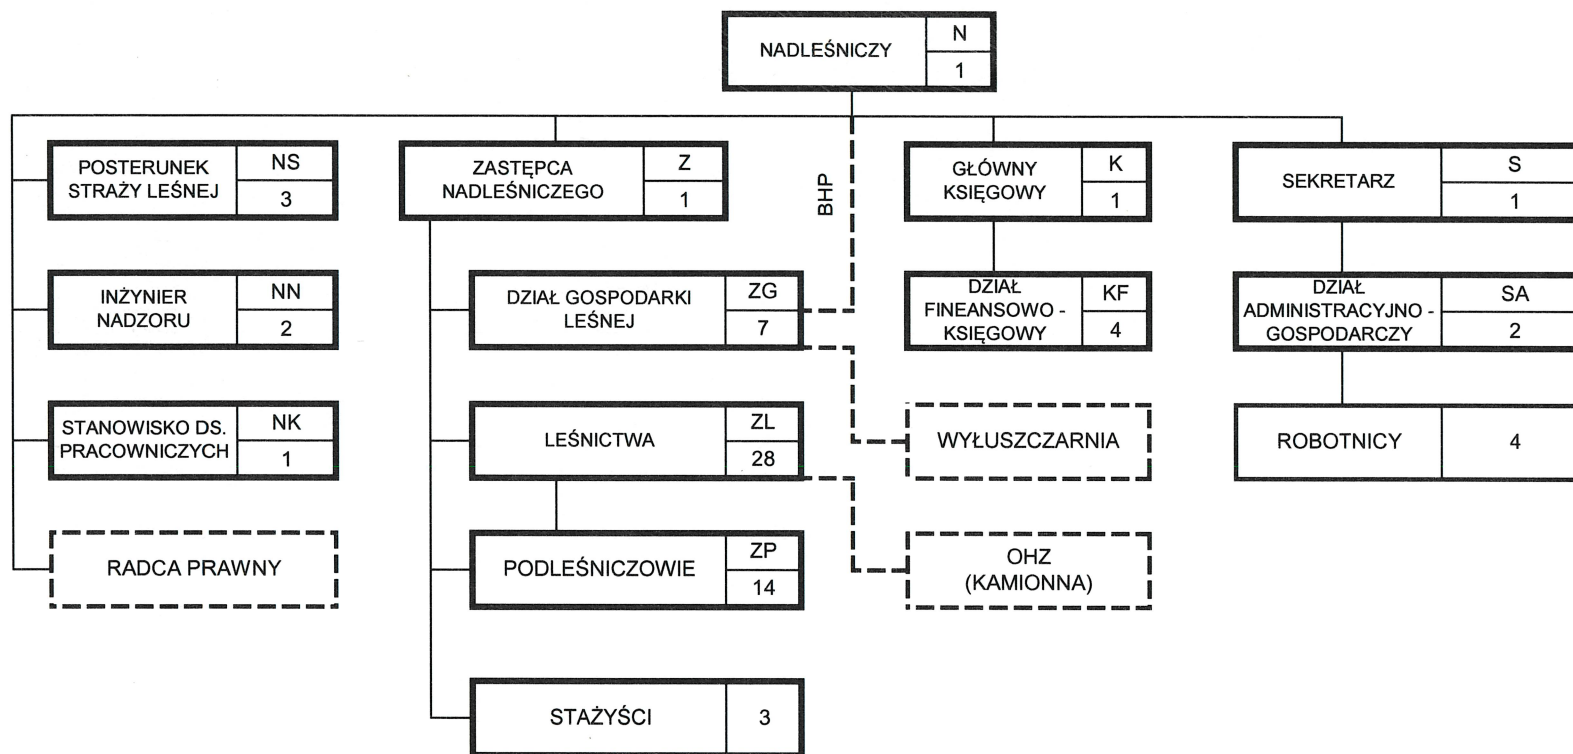

SCHEMAT ORGANIZACYJNY NADLEŚNICTWA ŁOCHÓW

NADLEŚNICZY
Bogusław Piątek
Bogusław Piątek