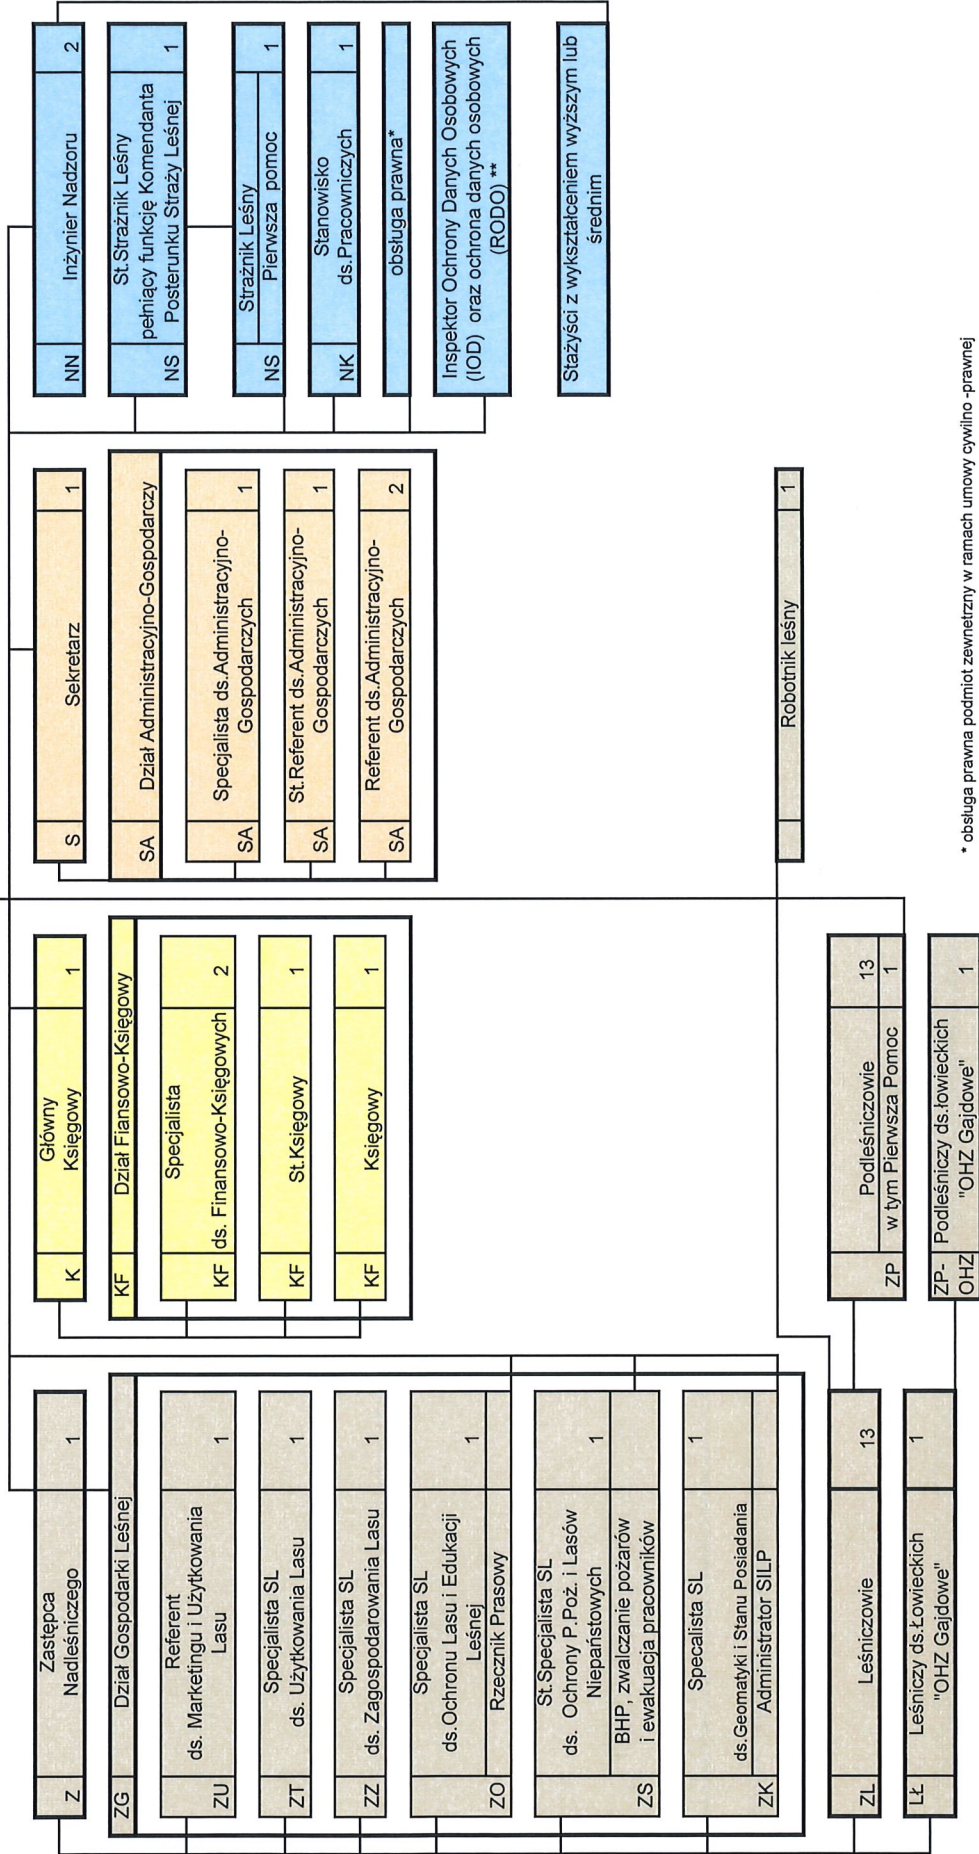

SCHEMAT ORGANIZACYJNY NADLEŚNICTWA RUDZINIEC

Załącznik nr 1 do Regulaminu Organizacyjnego Nadleśnictwa Rudziniec z dnia 29.12.2023r.
stanowiącego zał.nr 1 do Zarządzenia nr 47 /2023 Nadleśniczego Nadleśnictwa Rudziniec z dnia 29.12.2023r.

N NADLEŚNICZY

* obsługa prawna podmiot zewnętrzny w ramach umowy cywilno -prawnej
** IOD,RODO podmiot zewnętrzny nw ramach umowy cywilno prawnej