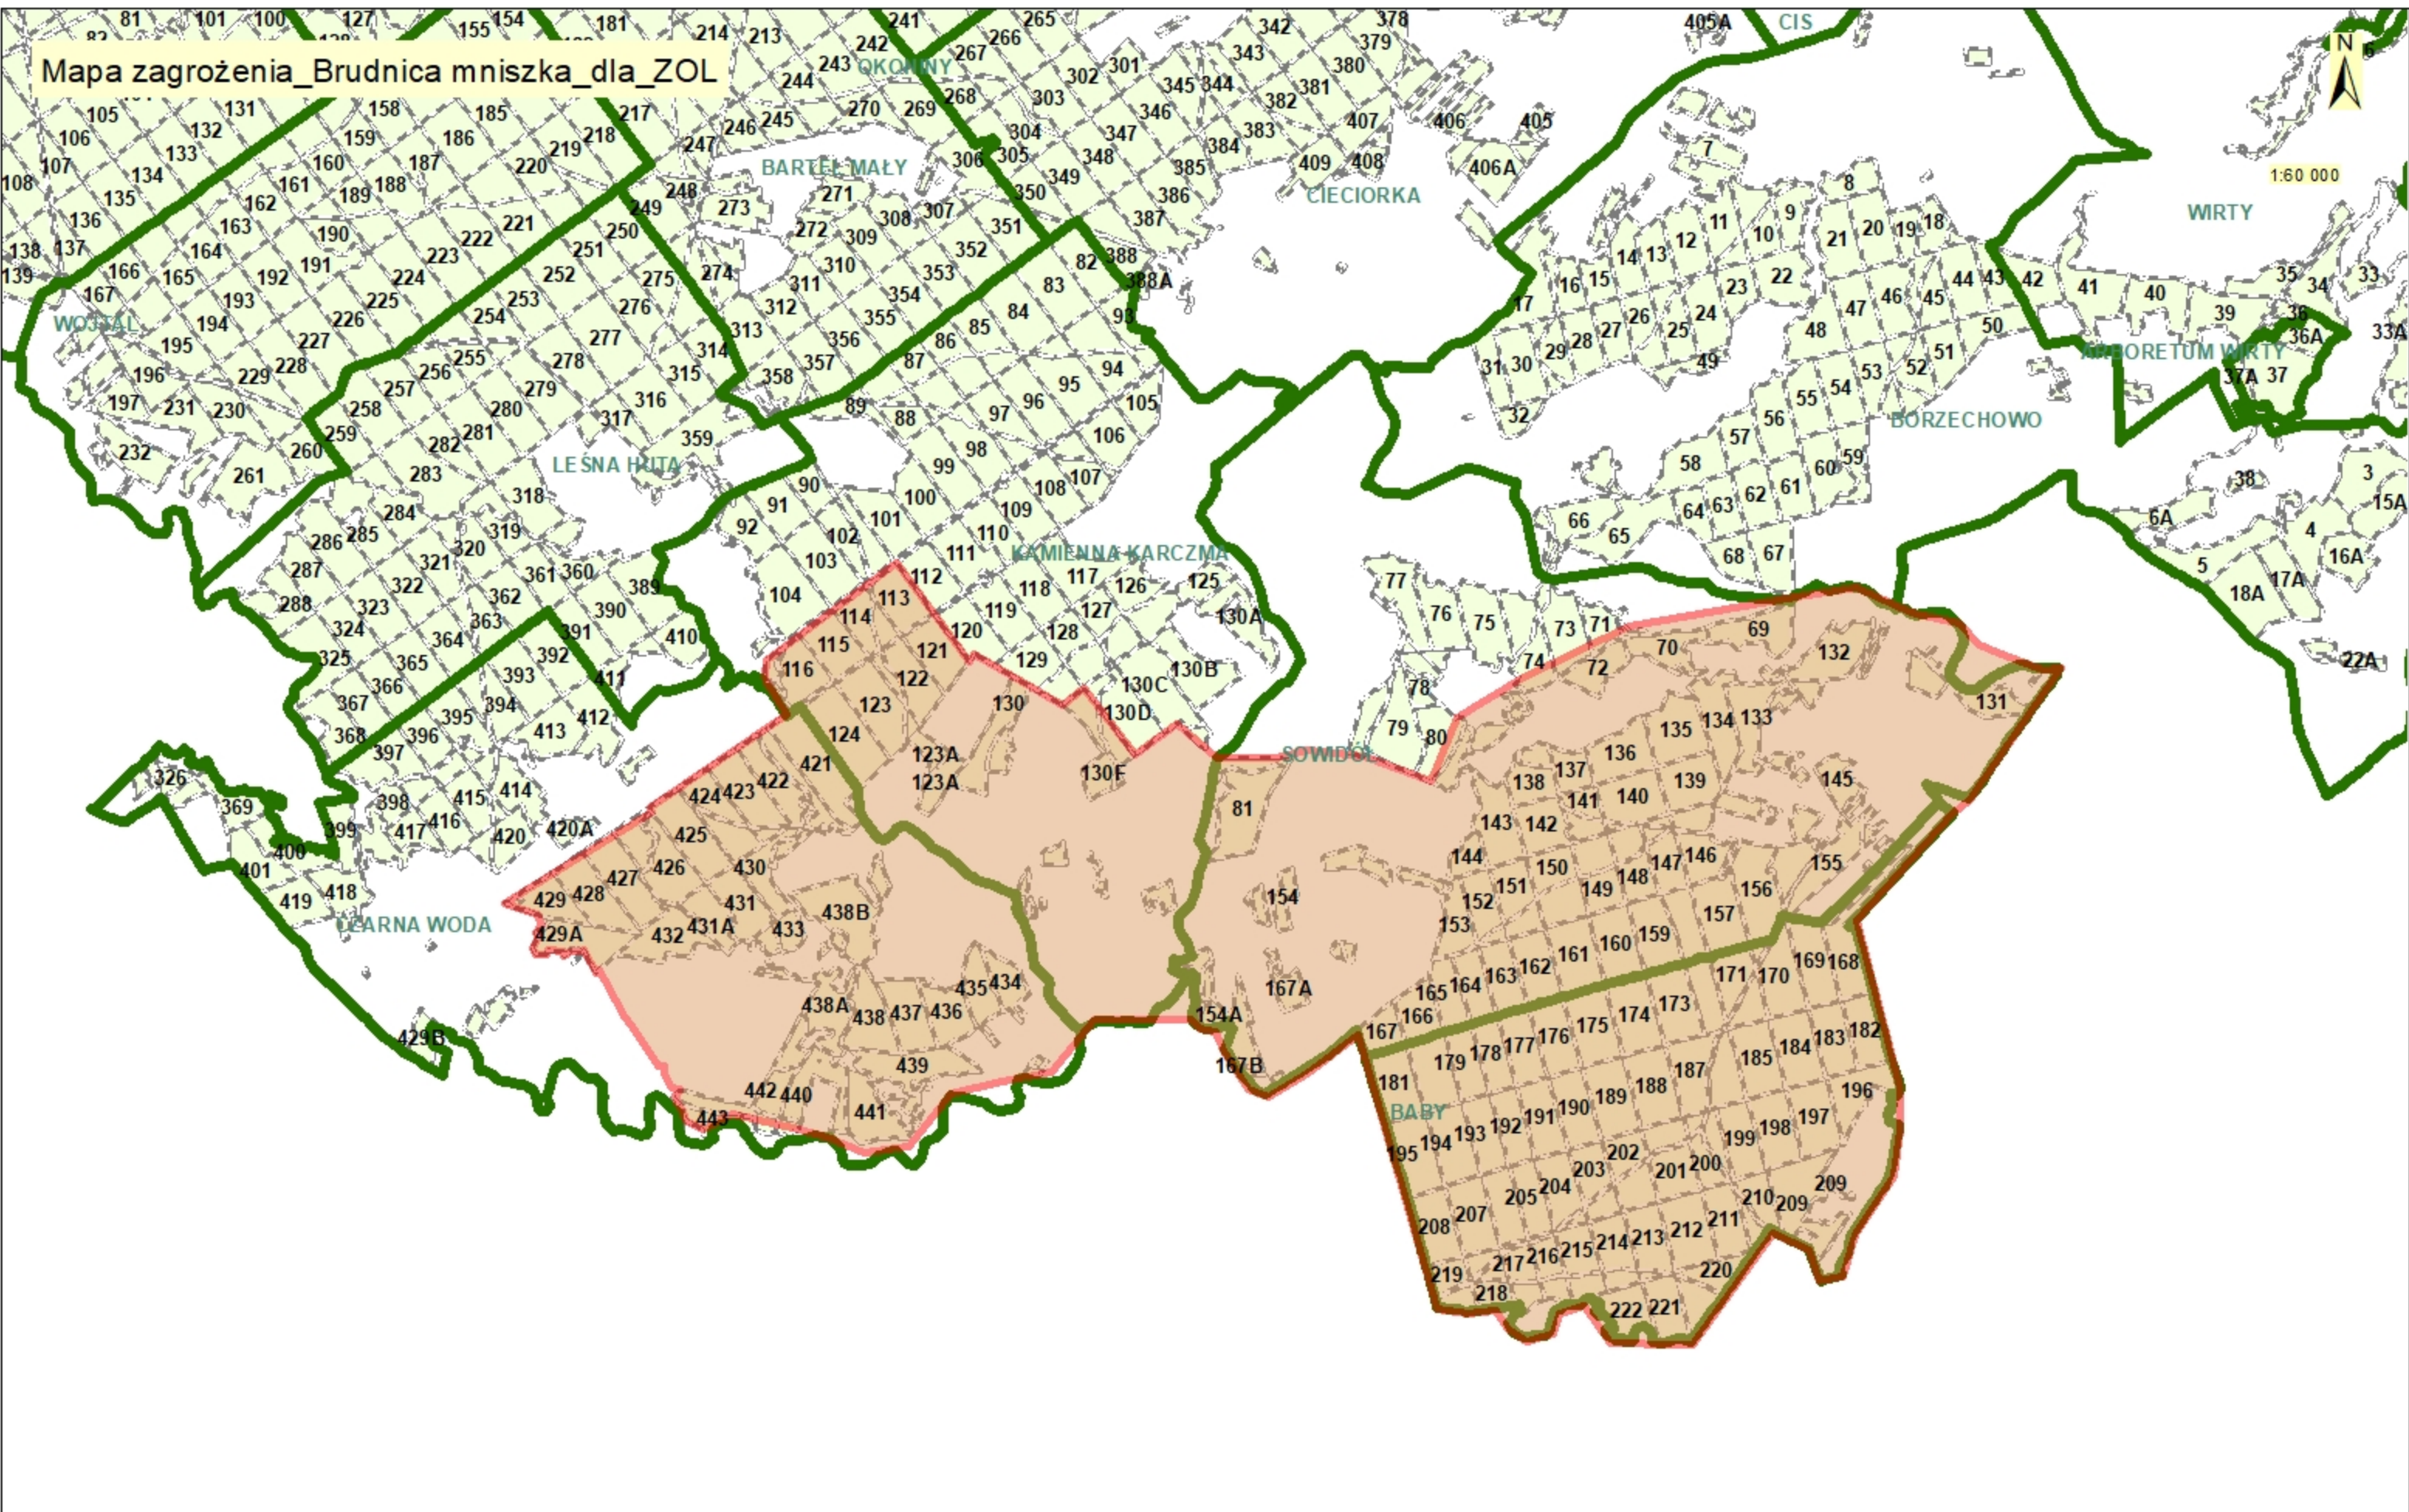

Mapa zagrożenia_Brudnica mniszka_dla_ZOL

1:60 000

Legenda

-  Pole_zabiegowe_Brudnica mniszka_dla_ZOL
-  les_pol
-  oddz_pol