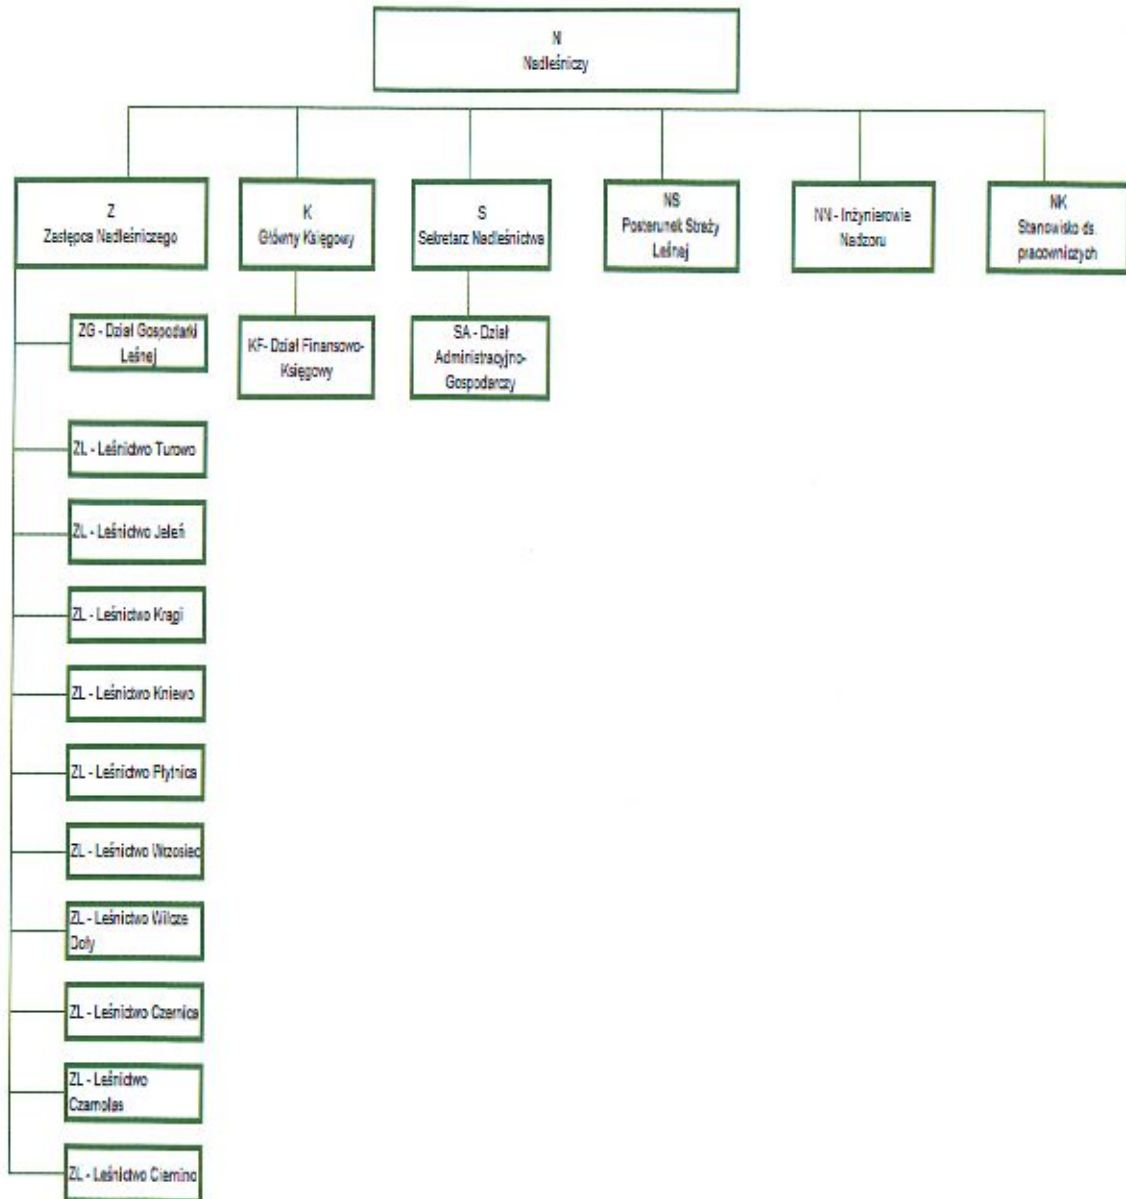

SCHEMAT ORGANIZACYJNY NADLEŚNICTWA CZARNOBÓR W SZCZECINKU

NADLEŚNICZY
Marcin Mieczkowski
Marcin Mieczkowski