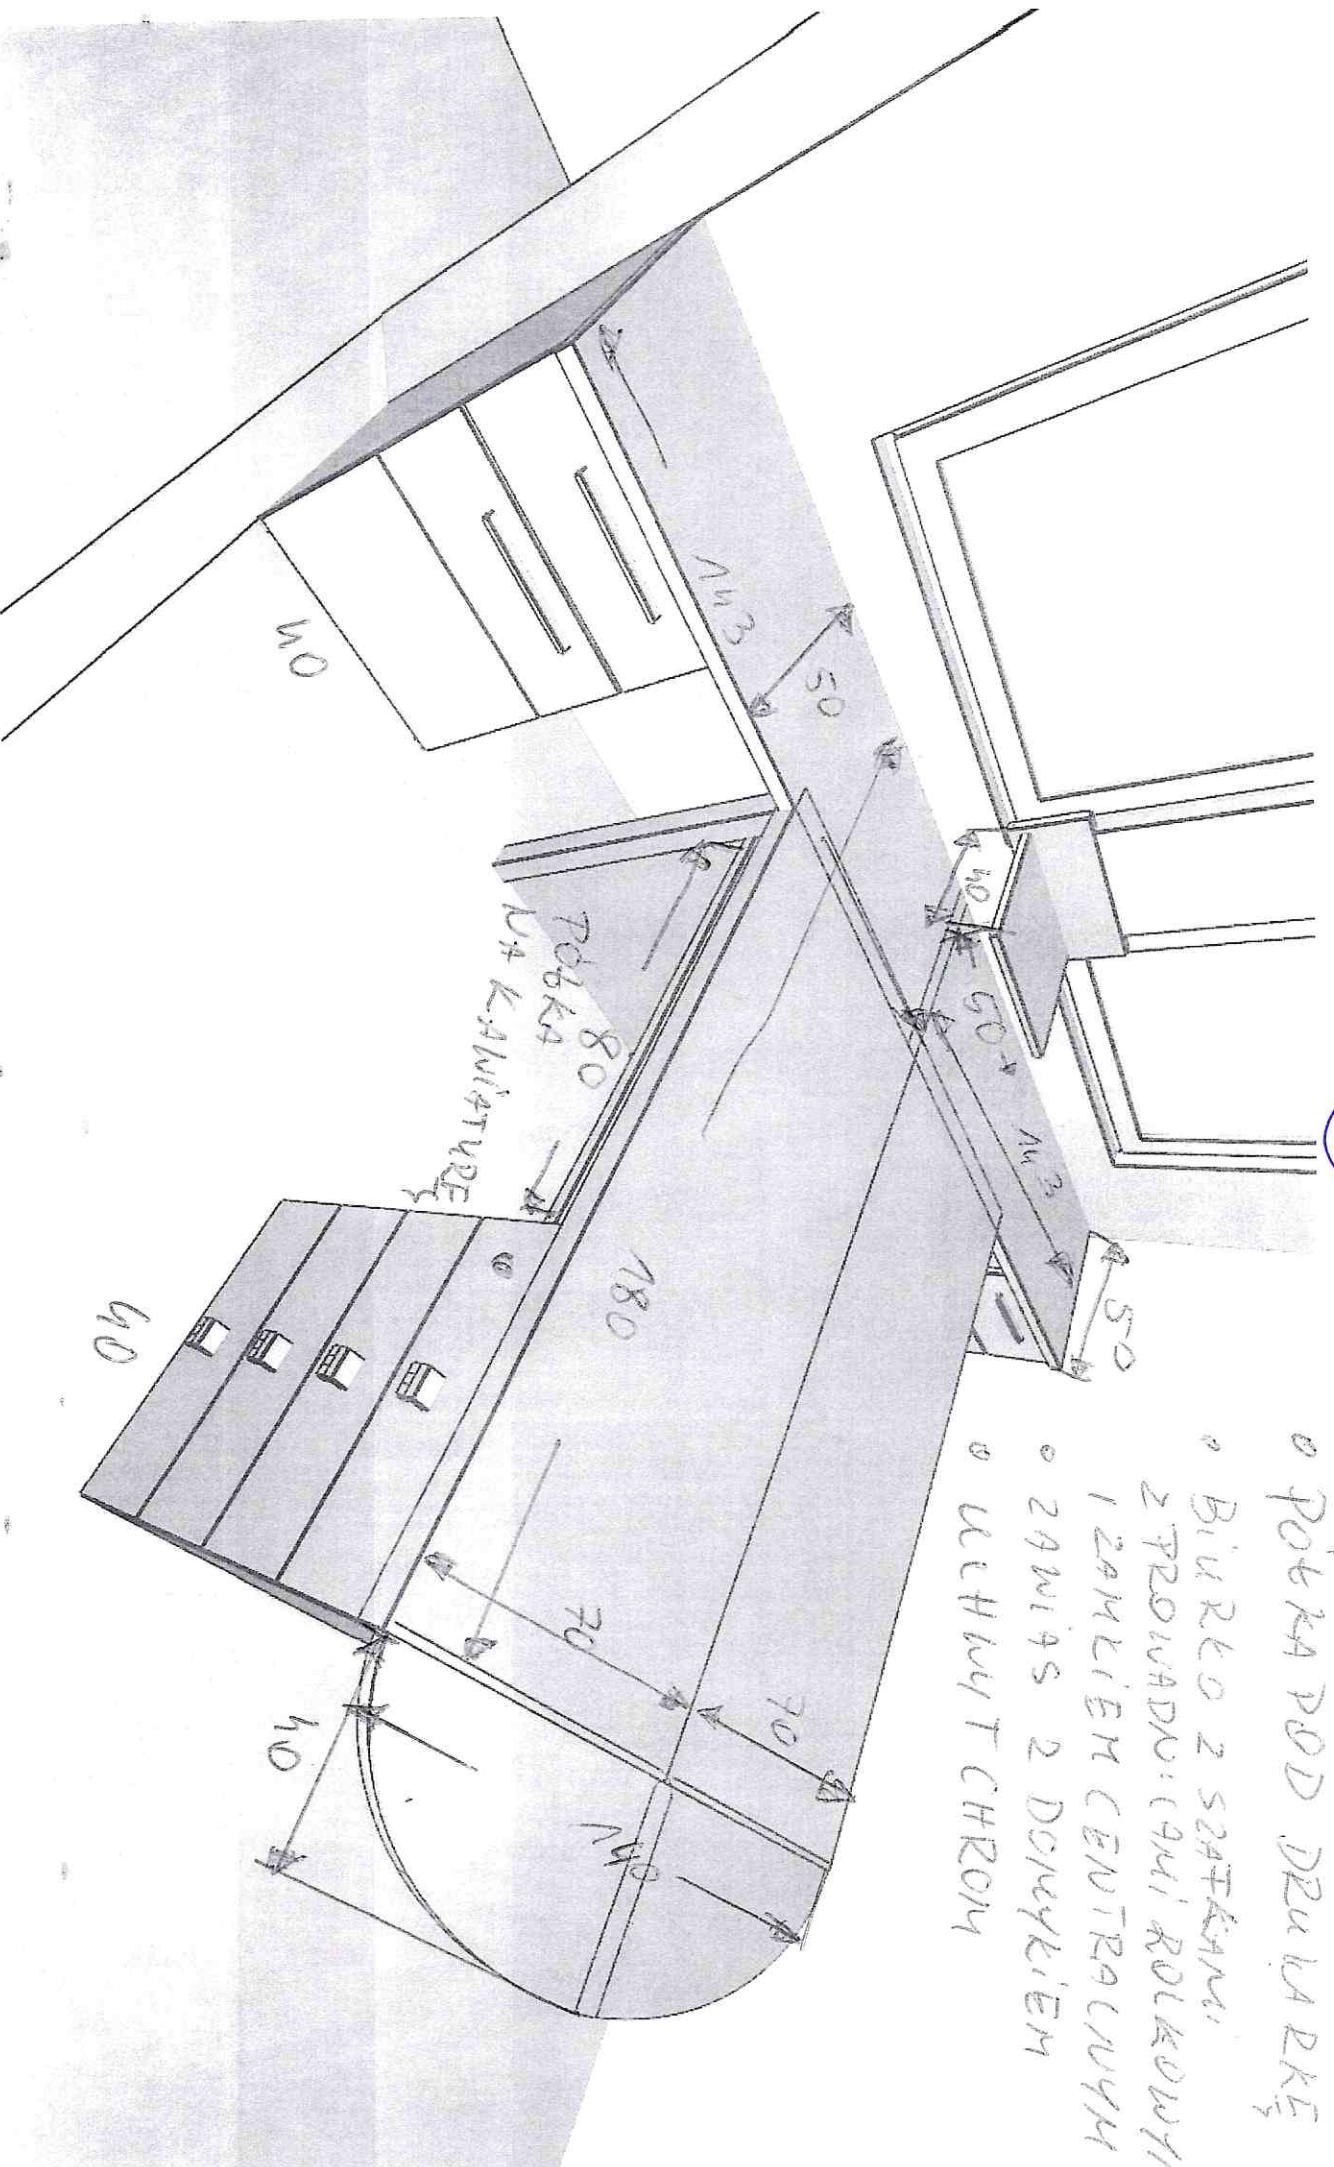

• ЗАМЪС З ДОУКЪЕМ

• УЧУИТ ЧРОУ

• СЪАТКА ГОСПОДЪР

Р 312

3

- КОЛОРА ДЯБ АРИСТАНОУ/18 см
- ПОТКА ПОД ДЗУКАРКЕ
- БУРКО 2 СЯТКАМИ
- ПРОВАДНО: (9М) РОЛКОВИХ
- 1 ЗАМКИЕМ СЕНТРАЛНУХ
- 2 АМІАС 2 ДОУКІЕМ
- УЧІВУТ СТРОМ