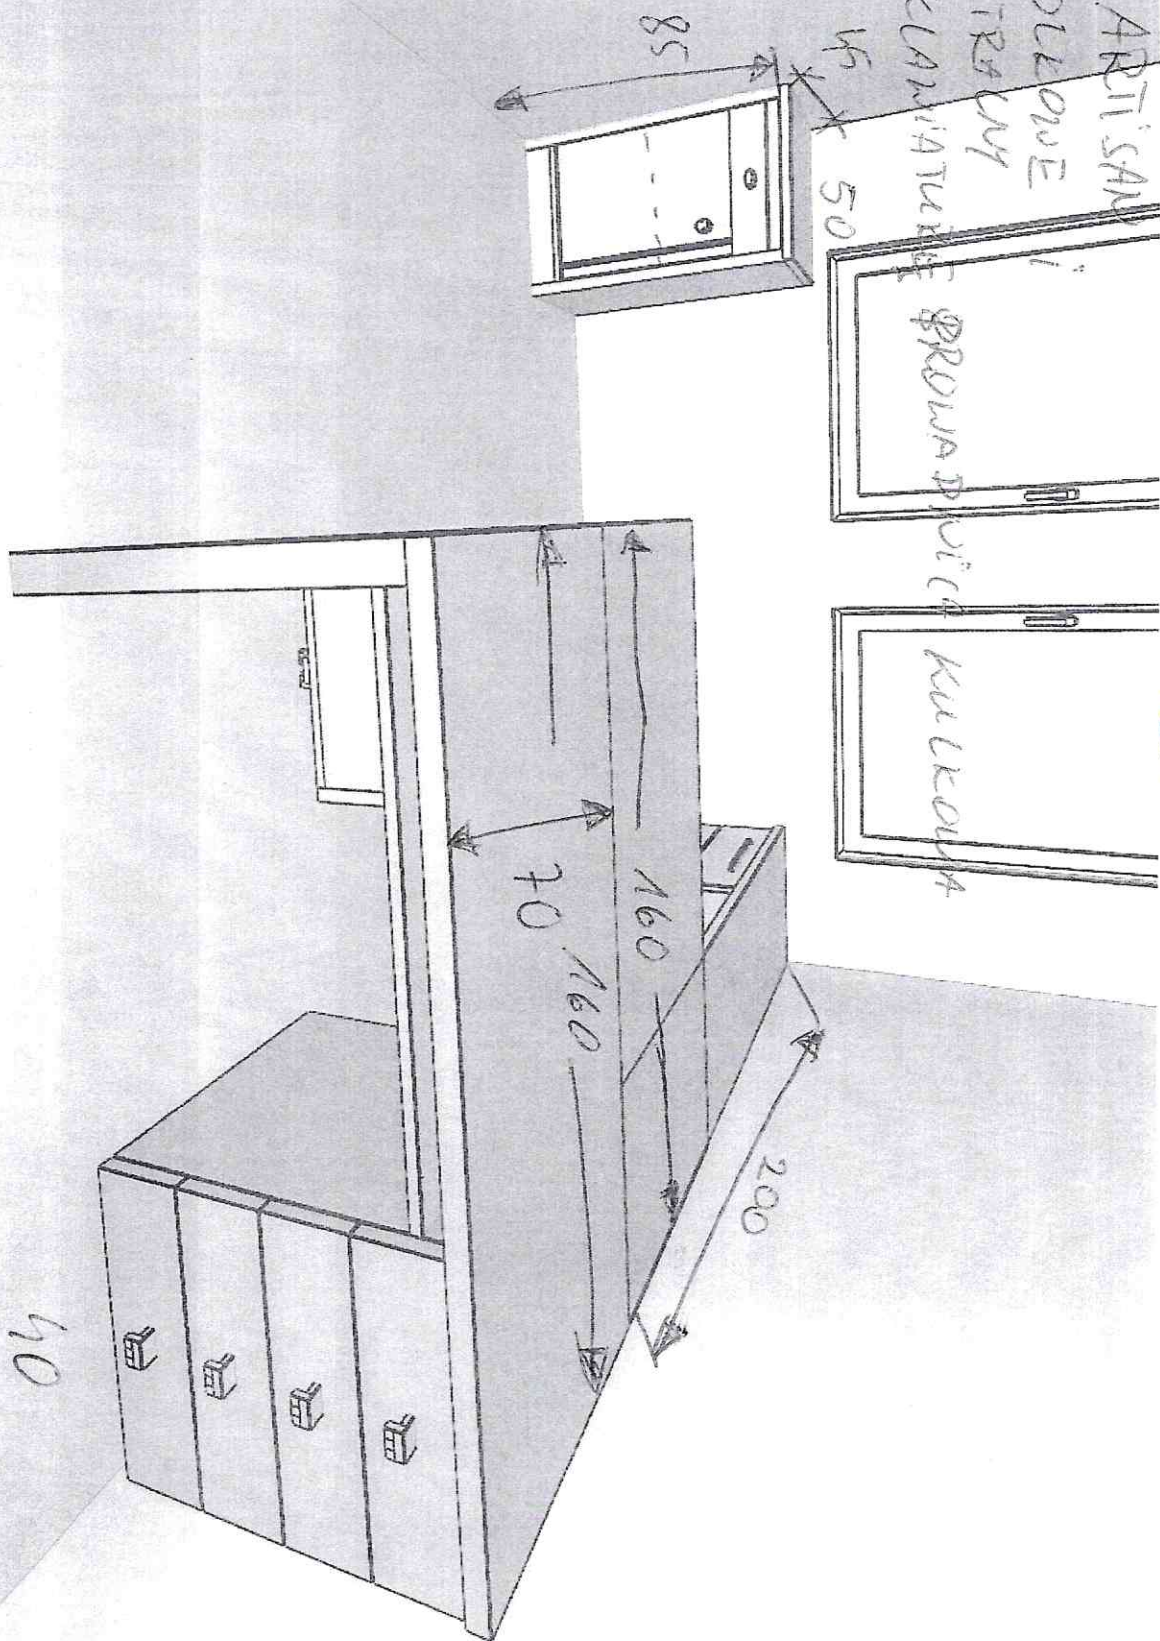

316

- KOLOR DĄB ARTISAN
- SZUFLADY ROLKOWE
- ZAMEK CENTRALNY
- PÓTKA NA KLAMIA TUNE

8