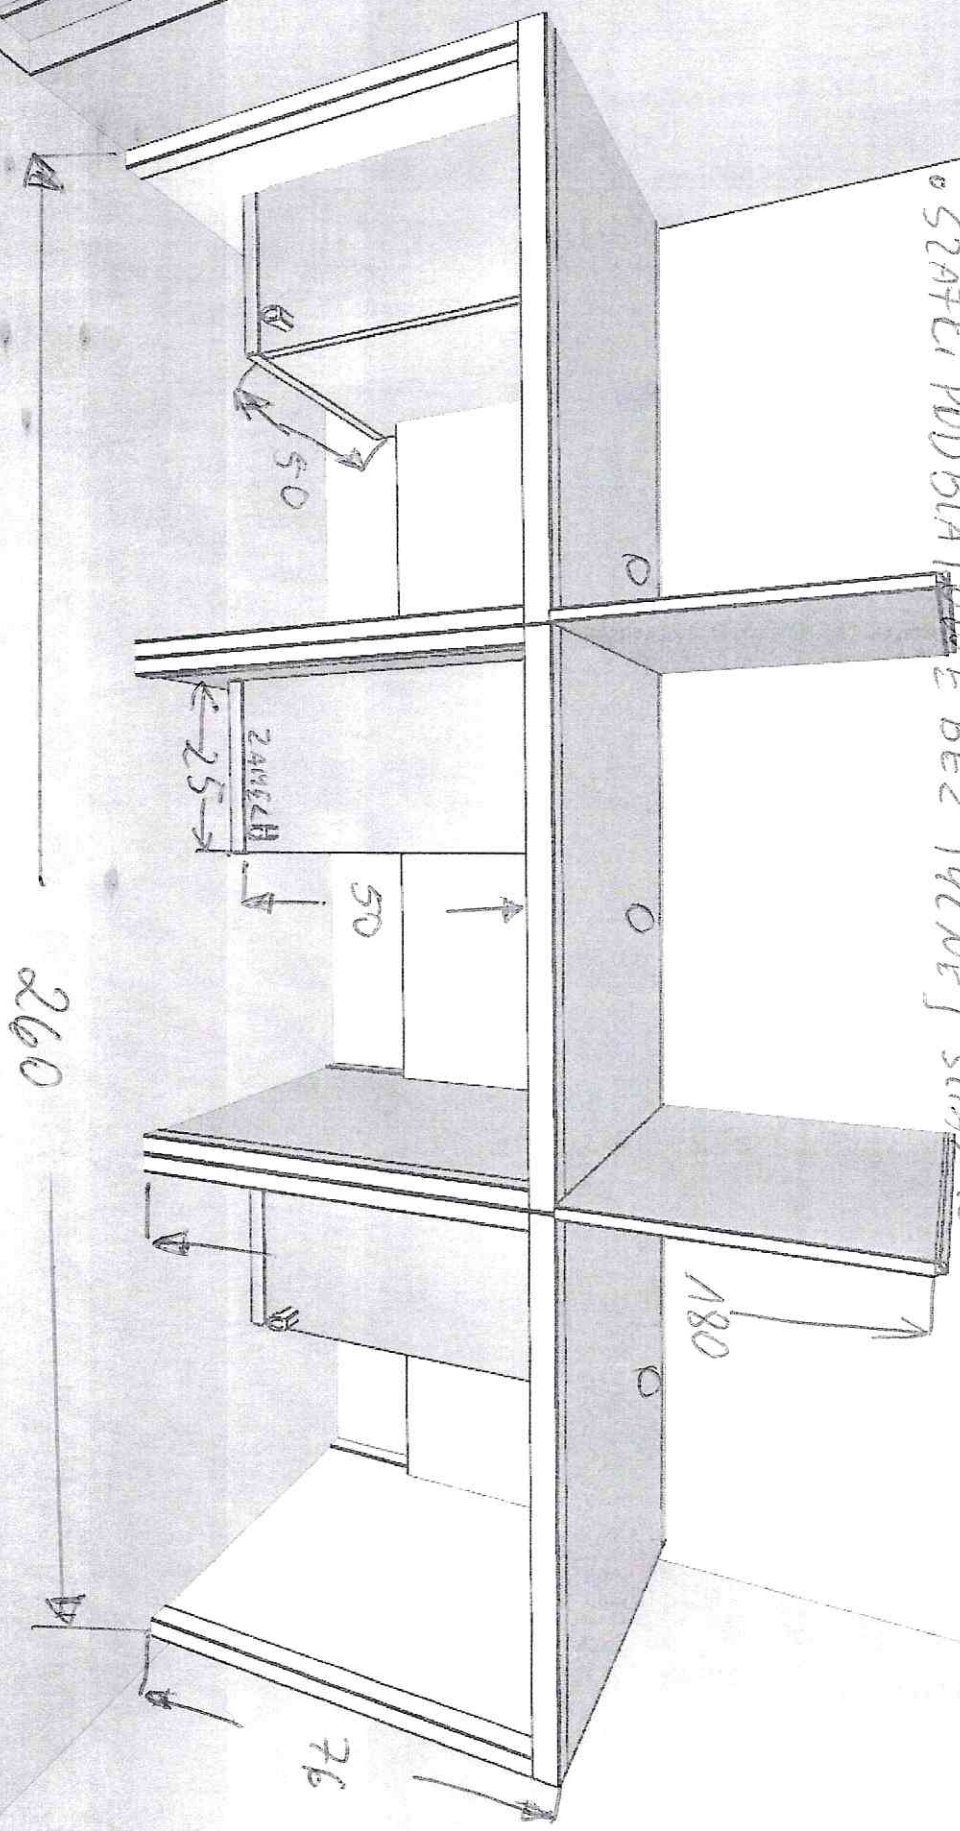

Р. 104

1

- КОРПУС ІБЛАТ ДАБ СОНОВУА
- У КАЖДЕЈ СЗАФЦЕ ЗАМЕЛ
- ЗАМАС 2 СІЧУМ ДОМУКІЕМ
- СЗАФЦІ ПДДБІАТІМЕ БЕЗ ТУЛНЕЈ СІАУКІ

302 A

(2)

• КУЛК ВЪО ЧИМЕЛИ

• ПОДСТАВКА ПОД ДРУКАРКЕ

• БУРКА З СЪТКАМИ И ПРОУМДНИ РОЛКОУИ И ЗАКЪЕМ СЕТРАЛИ

• ЗАМЪС З ДОУКЪЕМ

• УЧУИТ ЧРОУ

• СЪАТКА ГОСПОДЪР

Р 312

3

- КОЛОРА ДЯБ АРИСТАНОУ/18 см
- ПОТКА ПОД ДЗУКАРКЕ
- БУРКО 2 СЯТКАМИ
- ПРОВАДНО: (9М) РОЛКОВИХ
- 1 ЗАМКИЕМ СЕНТРАЛНУХ
- 2 АМІАС 2 ДОУКІЕМ
- УЧІВУТ СТРОМ