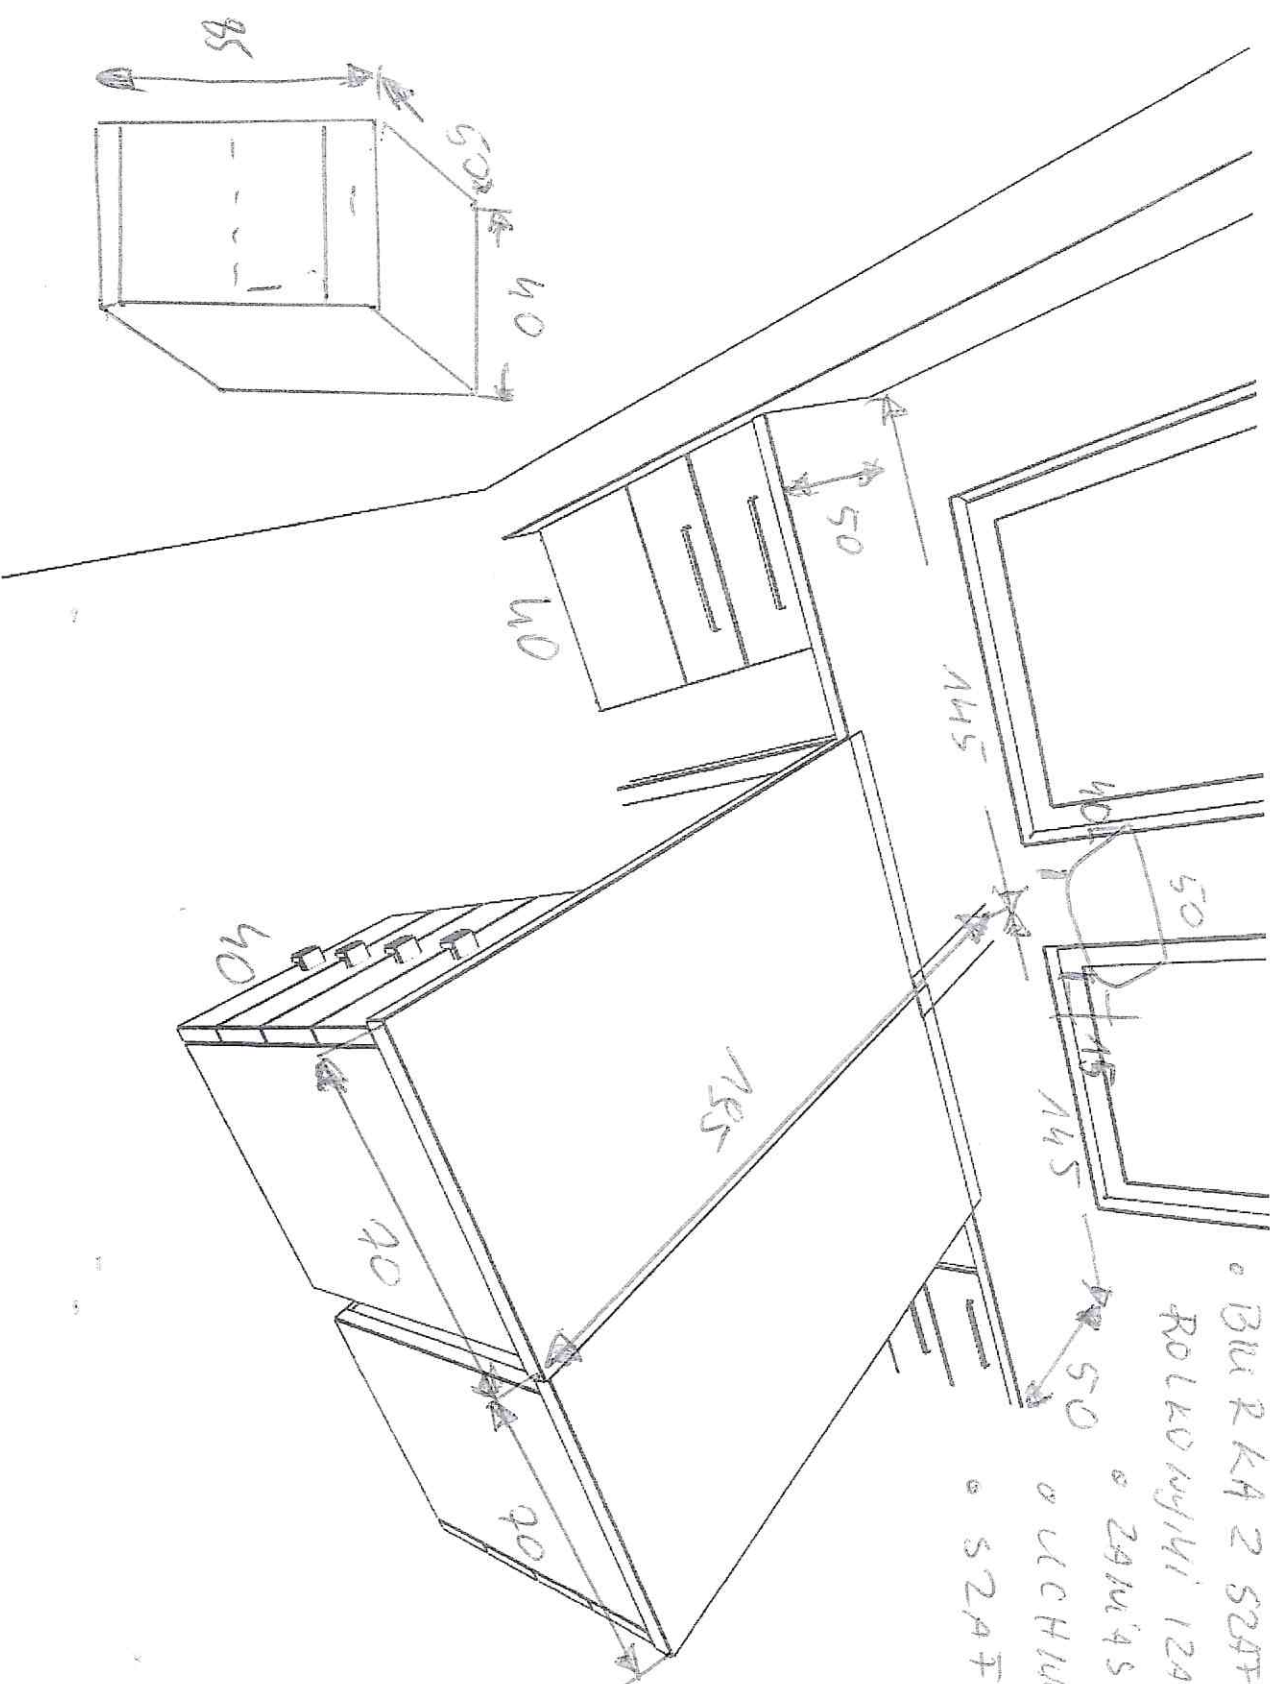

Р. 104

1

- КОРПУС ІБЛАТ ДАБ СОНОВУА
- У КАЖДЕЈ СЗАФЦЕ ЗАМЕЛ
- ЗАМАС 2 СІЧУМ ДОМУКІЕМ
- СЗАФЦІ ПДДБІАТІМЕ БЕЗ ТУЛНЕЈ СІАУКІ

302 A

(2)

• КУЛК ВЪО ЧИМЕЛИ

• ПОДСТАВКА ПОД ДРУКАРКЕ

• БУРКА З СЪТКАМИ И ПРОУМДНИ РОЛКОУИ И ЗАКЪЕМ СЕТРАЛИ

• ЗАМЪС З ДОУКЪЕМ

• УЧУИТ ЧРОУ

• СЪАТКА ГОСПОДЪР

Р 312

3

- КОЛОРА ДЯБ АРИСТАНОУ/18 см
- ПОТКА ПОД ДЗУКАРКЕ
- БУРКО 2 СЯТКАМИ
- ПРОВАДНО: (9М) РОЛКОВИХ
- 1 ЗАМКИЕМ СЕНТРАЛНУХ
- 2 АМІАС 2 ДОУКІЕМ
- УЧІВУТ СТРОМ