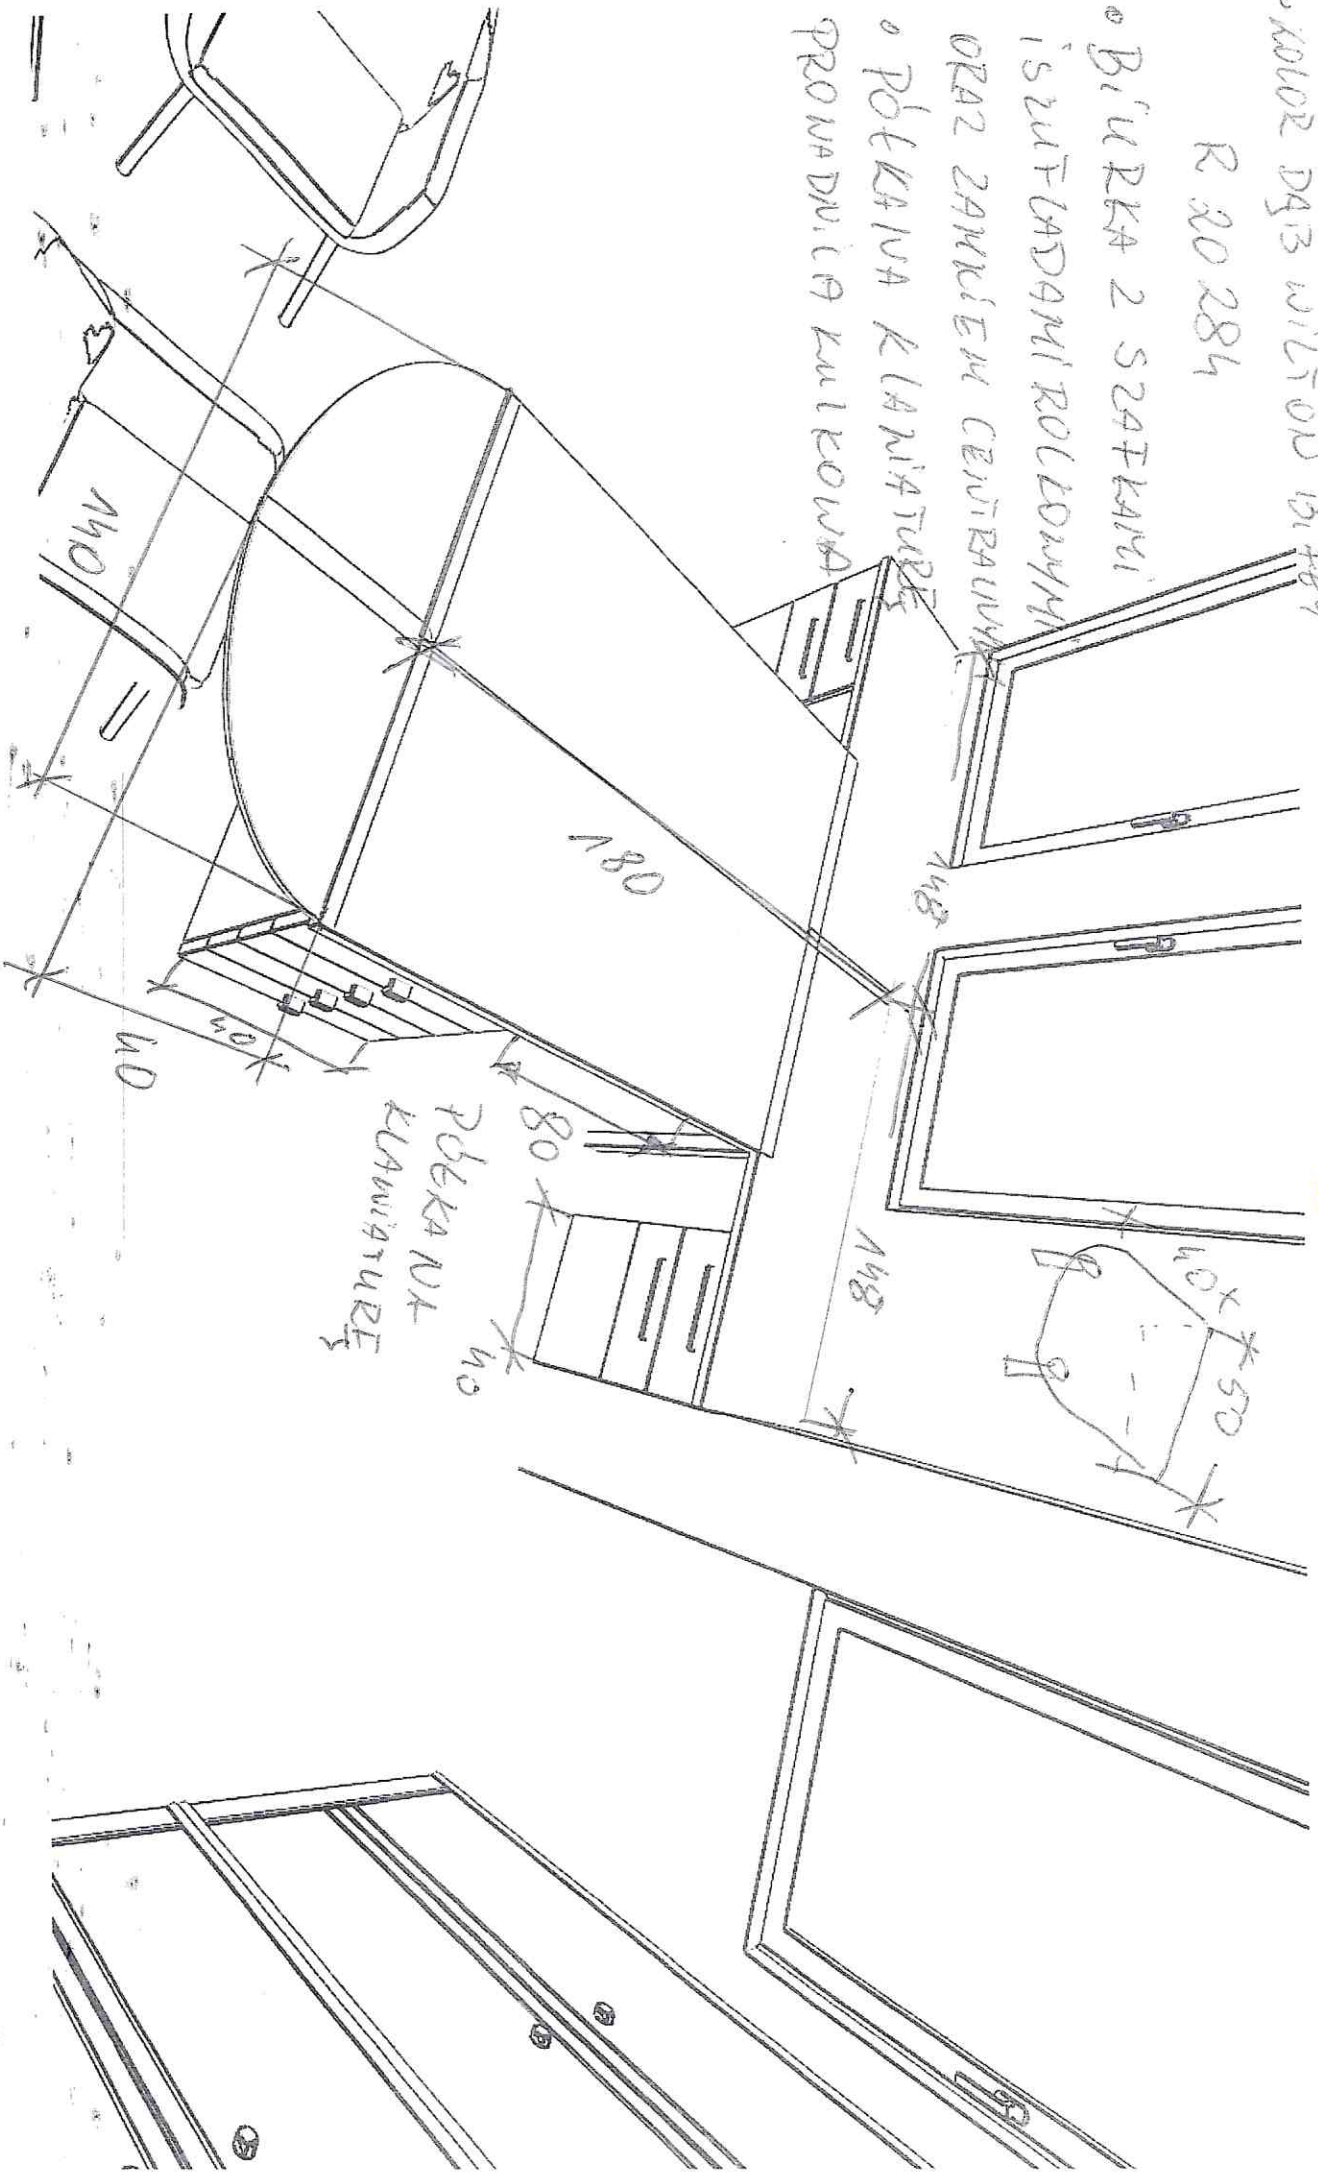

P. 509 +

11

• KOLOR DĄB WILSON BIELY

R 30 284

• BIEŁKA 2 SZAFKAMI

ISZUFADAMI ROLLOWYM

ORAZ ZAMKIEM CENTRALNYM

• PÓŁKA NA KLAWIATURĘ

PROWADZĄCA KULKOWA