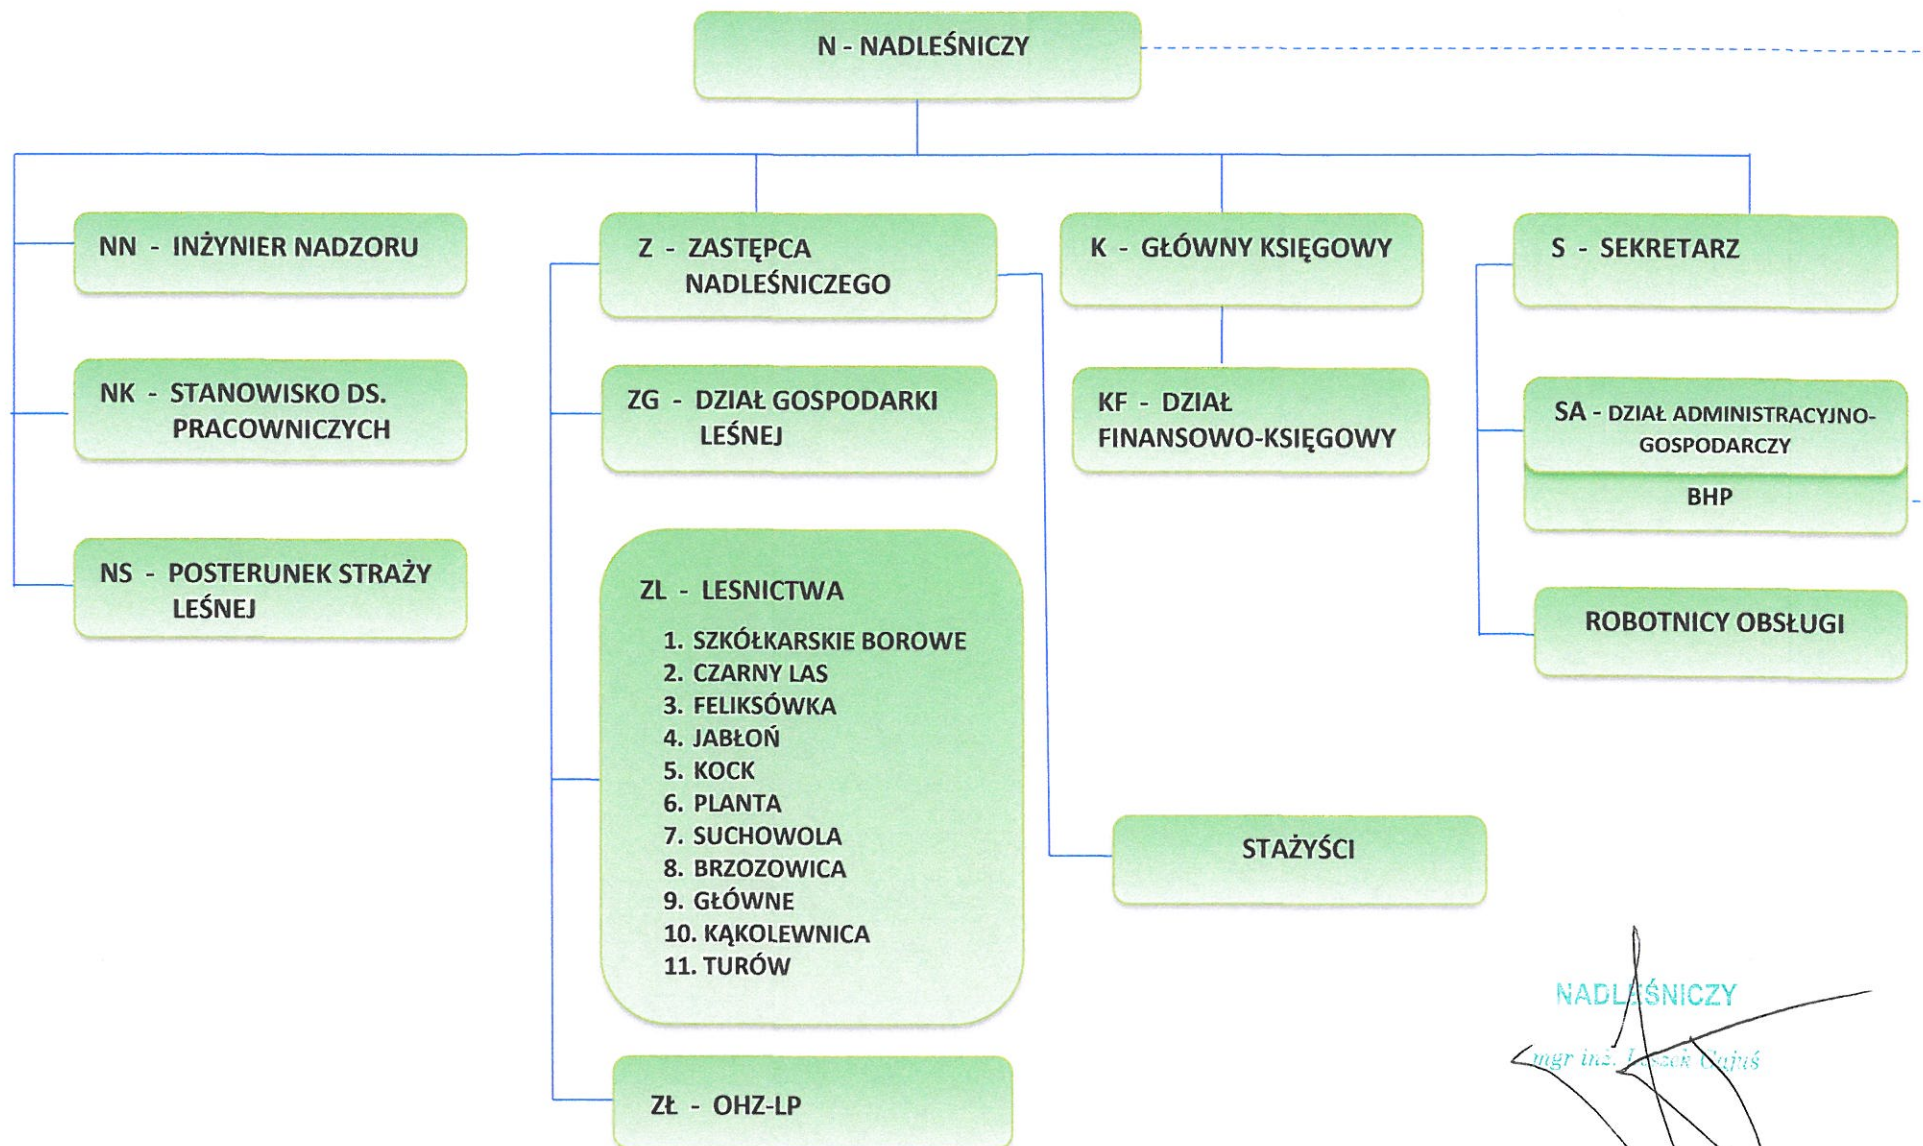

SCHEMAT ORGANIZACYJNY NADLEŚNICTWA RADZYŃ PODLASKI

NADLEŚNICZY

mgr inż. Leszek Gajda