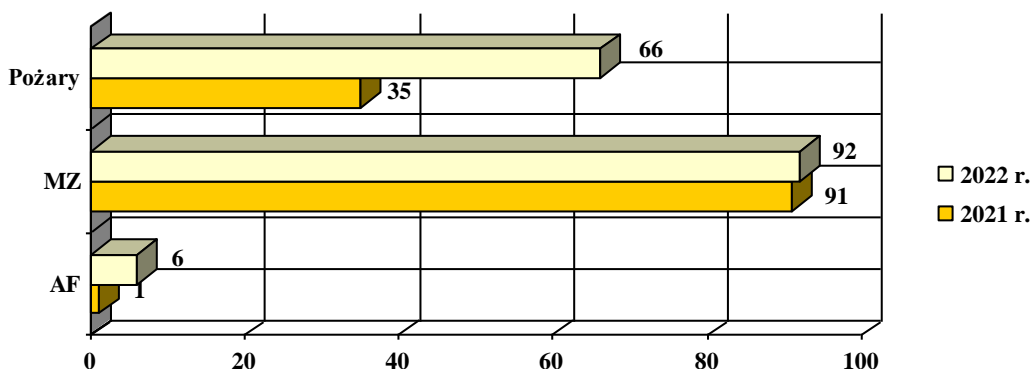

PORÓWNANIE IŁOŚCI ZDARZEŃ POWSTAŁYCH W 2022 R.
Z ANALOGICZNYM OKRESEM ROKU UBIEGŁEGO

2. BILANS

- STRATY POPOŻAROWE
- WARTOŚĆ URATOWANEGO MIENIA W POŻARACH

385 500 ZŁ.
950 000 ZŁ.