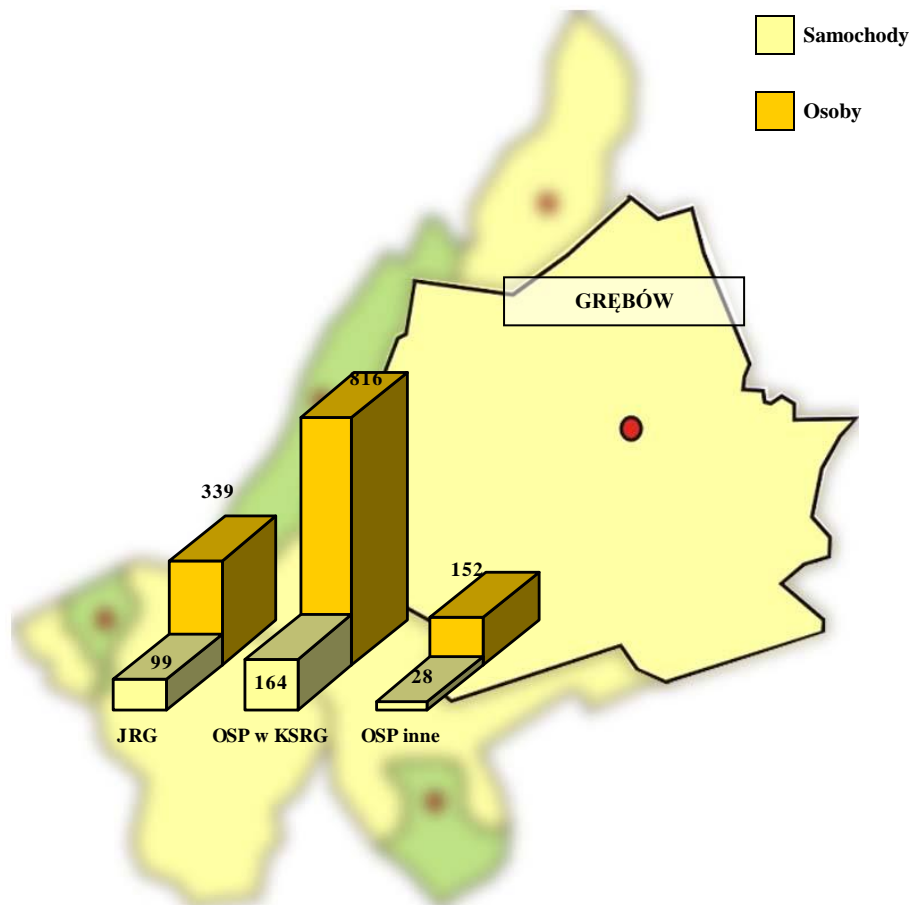

Komenda Miejska Państwowej Straży Pożarnej w Tarnobrzegu

INFORMACJA ZE ZDARZEŃ POWSTAŁYCH W GMINIE GRĘBÓW W 2022 R.

1. IŁOŚĆ ZDARZEŃ 164

⇒ POŻARY 66

- MAŁYCH 58
- ŚREDNICH 7
- DUŻYCH 1
- B. DUŻYCH 0

⇒ MIEJSCOWE ZAGROŻENIA 92

2. BILANS

- STRATY POPOŻAROWE
- WARTOŚĆ URATOWANEGO MIENIA W POŻARACH

385 500 ZŁ.
950 000 ZŁ.

3. IŁOŚĆ ZDARZEŃ WG MIEJSCOWOŚCI

MIEJSCOWOŚĆ	POŻARY		MIEJSCOWE ZAGROŻENIA		OGÓLEM		
	2021 R.	2022 R.	2021 R.	2022 R.	2021 R.	2022 R.	RÓŻNICA
1. GRĘBÓW	36	20	38	17	74	37	-37
2. JAMNICA	9	2	9	5	18	7	-11
3. JEZIÓRKO	9	2	4	6	13	8	-5
4. KRAWCE	5	9	4	7	9	16	7
5. PORĘBY FURMAŃSKIE	2	1	0	3	2	4	2
6. STALE	22	13	25	34	47	47	0
7. WYDRZA	9	12	0	6	9	18	9
8. ZABRNIĘ	3	3	5	12	8	15	7
9. ZAPOLEDNIK	0		0		0	0	0
10. ŻUPAWA	8	4	1	2	9	6	-3
RAZEM	103	66	86	92	189	158	-31

4. UDZIAŁ SIŁ I ŚRODKÓW W ZDARZENIACH NA TERENIE GMINY GRĘBÓW W 2022 R.

IŁOŚĆ ZDARZEŃ	164
POŻARY	66
MIEJSCOWE ZAGROŻENIA	92
ALARMY FAŁSZYWE	6

5. ŚREDNI CZAS TRWANIA AKCJI RATOWNICZO - GAŚNICZYCH

POŻAR

MIEJSCOWE ZAGROŻENIE