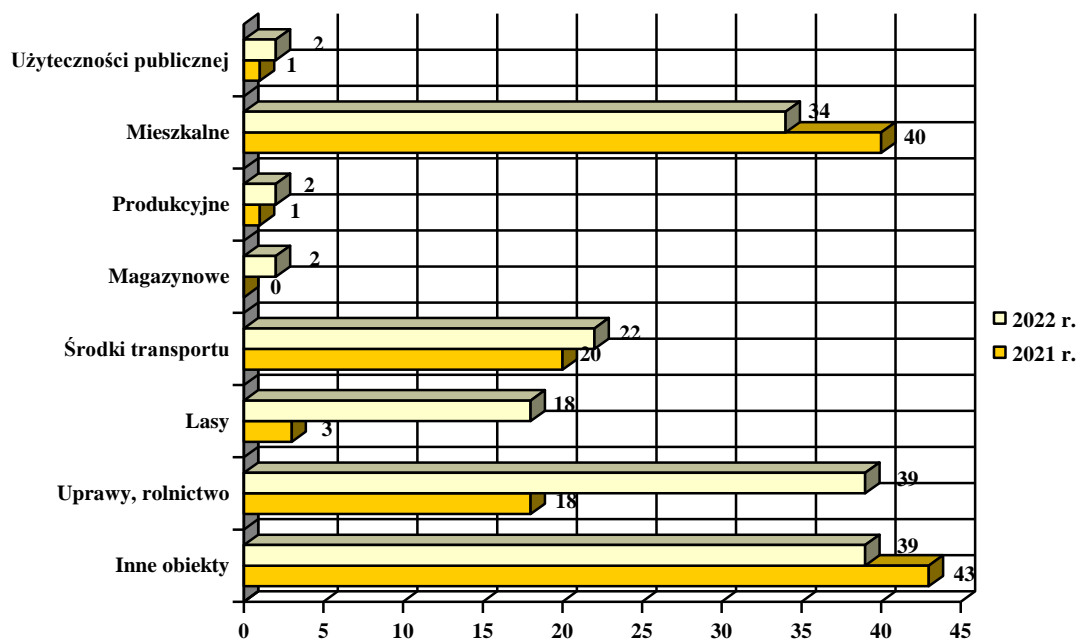

PORÓWNANIE ILOŚCI ZDARZEŃ WG. POSZCZEGÓLNYCH OBIEKTÓW POWSTAŁYCH W 2022 R. Z ANALOGICZNYM OKRESEM ROKU UBIEGŁEGO