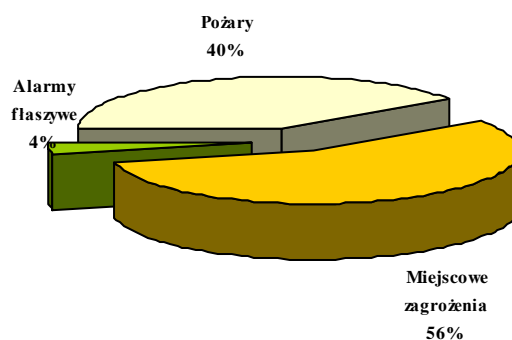

Komenda Miejska Państwowej Straży Pożarnej w Tarnobrzegu

INFORMACJA ZE ZDARZEŃ POWSTAŁYCH W GMINIE GRĘBÓW W 2022 R.

1. IŁOŚĆ ZDARZEŃ 164

⇒ POŻARY 66

- MAŁYCH 58
- ŚREDNICH 7
- DUŻYCH 1
- B. DUŻYCH 0

⇒ MIEJSCOWE ZAGROŻENIA 92

- MAŁE 4
- LOKALNE 87
- ŚREDNIE 1
- DUŻE 0
- GIGANTYCZNE 0

⇒ ALARMY FAŁSZYWE 6

IŁOŚĆ ZDARZEŃ W GMINIE
GRĘBÓW POWSTAŁYCH W 2022 R.