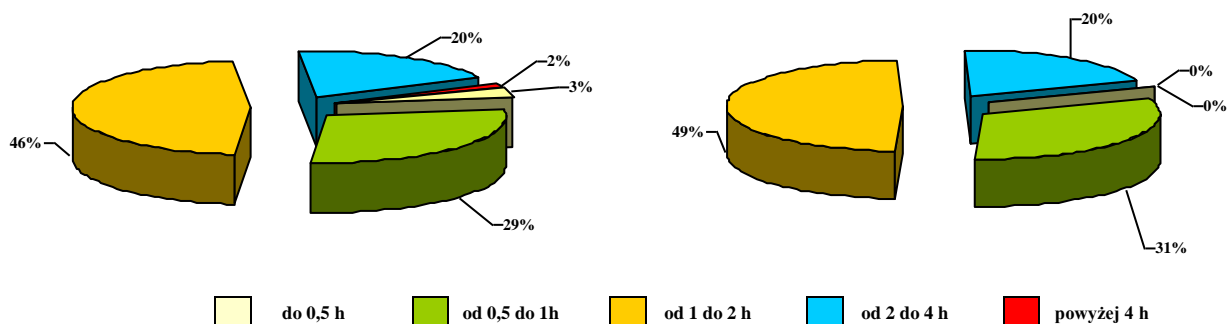

4. UDZIAŁ SIŁ I ŚRODKÓW W ZDARZENIACH NA TERENIE GMINY GRĘBÓW W 2022 R.

IŁOŚĆ ZDARZEŃ	164
POŻARY	66
MIEJSCOWE ZAGROŻENIA	92
ALARMY FAŁSZYWE	6

5. ŚREDNI CZAS TRWANIA AKCJI RATOWNICZO - GAŚNICZYCH

POŻAR

MIEJSCOWE ZAGROŻENIE