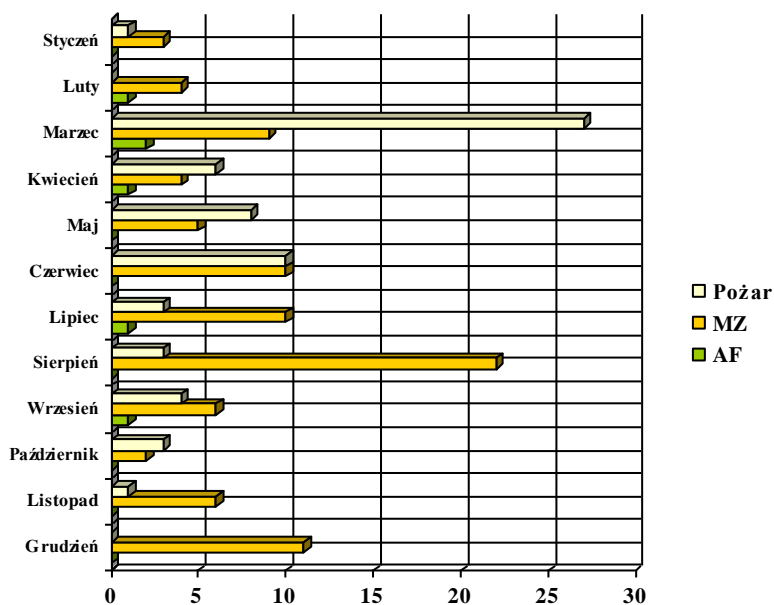

7. ZESTAWIENIE ILOŚCI ZDARZEŃ W 2022 R. WG MIESIĘCY

Miesiąc	Pożar	MZ	AF	Razem
Styczeń	1	3	0	4
Luty	0	4	1	5
Marzec	27	9	2	38
Kwiecień	6	4	1	11
Maj	8	5	0	13
Czerwiec	10	10	0	20
Lipiec	3	10	1	14
Sierpień	3	22	0	25
Wrzesień	4	6	1	11
Październik	3	2	0	5
Listopad	1	6	0	7
Grudzień	0	11	0	11

8. PRZYCZYNY POWSTANIA POŻARÓW

Lp.	Przyczyna pożaru	Liczba pożarów
1.	NOD przy posługiwaniu się ogniem otwartym w tym papierosy, zapałki	10
2.	NOD w pozostałych przypadkach	1
3.	Wady urządzeń ogrzewczych na paliwo stałe	1
4.	Nieprawidłowa eksploatacja urządzeń ogrzewczych na paliwo stałe	5
5.	Wady środków transportu	1
6.	Samozapalenie biologiczne	1
7.	Podpalenia(umyślne) w tym akty terroru	46
8.	Inne przyczyny	1

STATYSTYKA SPORZĄDZONA NA DZIEŃ: **31.12.2022 R.**

OPRACOWAŁ: MŁ. KPT. PRZEMYSŁAW MYSZKA