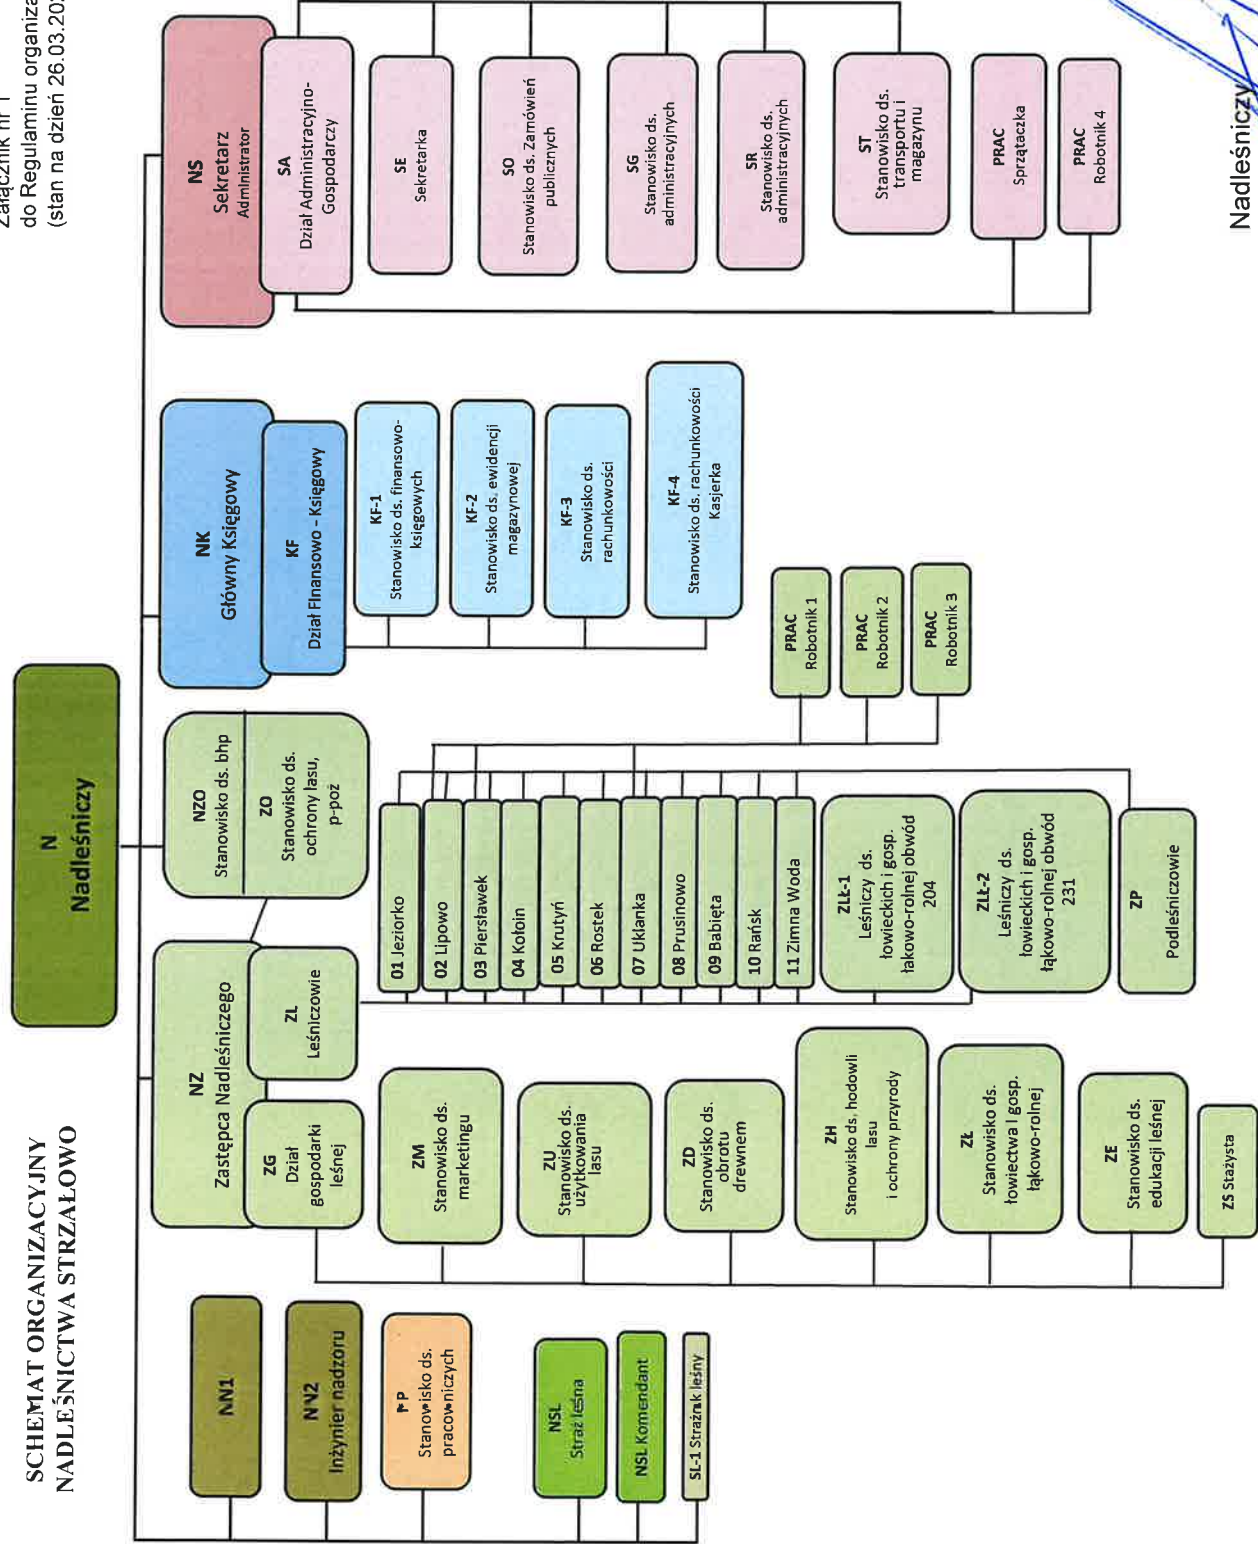

Załącznik nr 1
do Regulaminu organizacyjnego Nadleśnictwa Strzałowo
(stan na dzień 26.03.2024r.)

Nadleśniczy
Miroslaw Wobleski