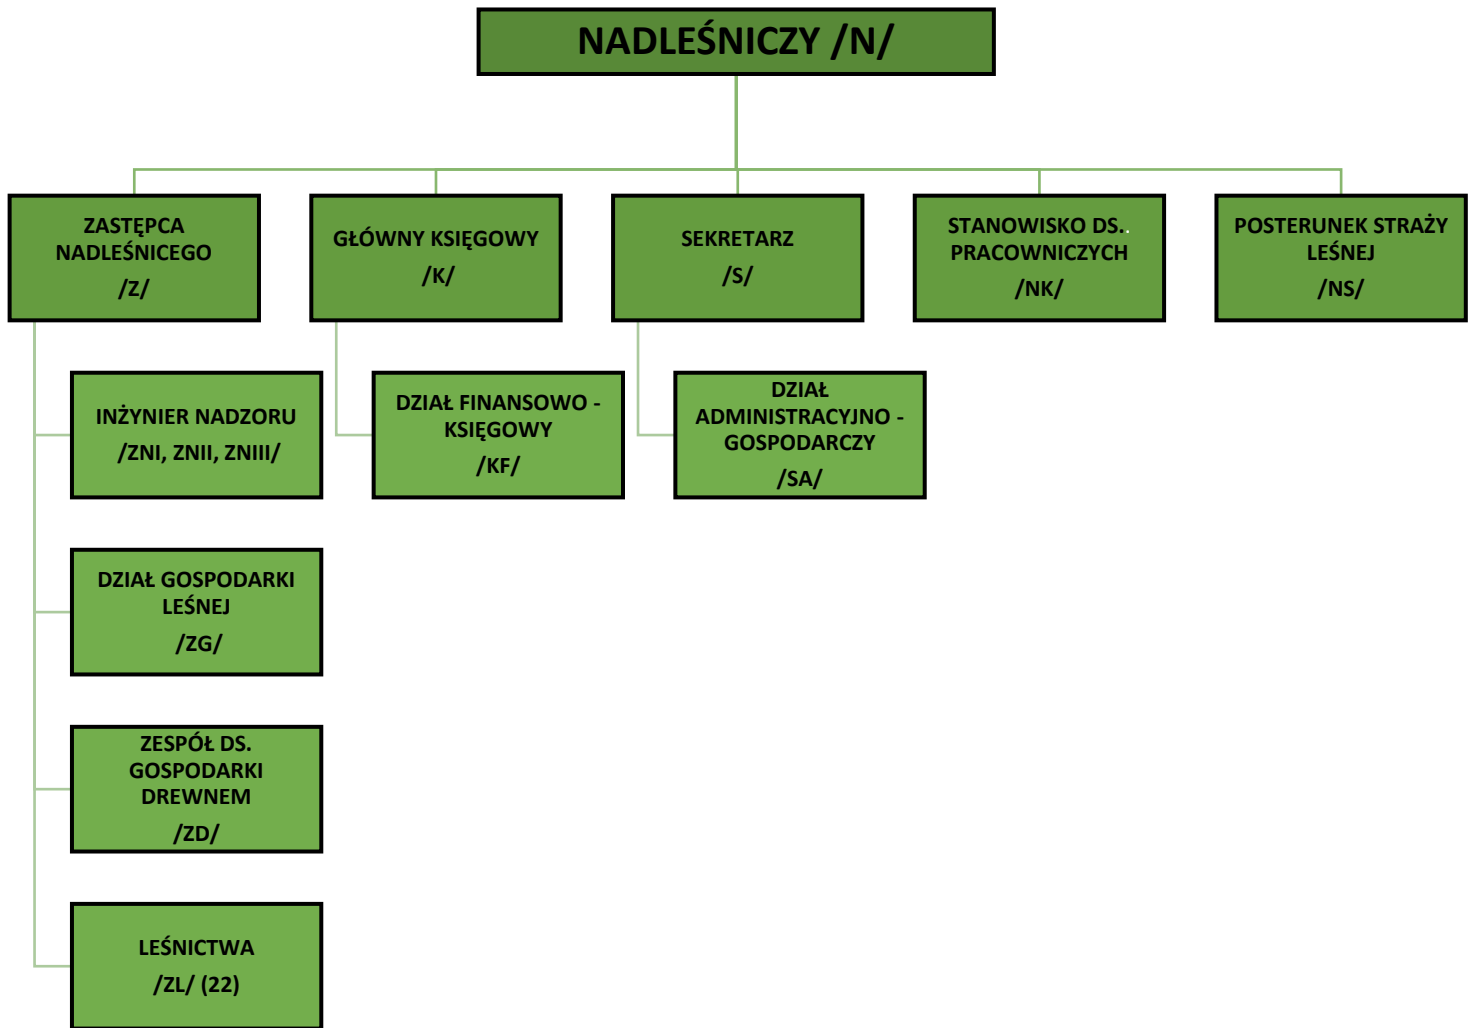

## SCHEMAT ORGANIZACYJNY NADLEŚNICTWA ŻEDNIA

Nadleśniczy  
Nadleśnictwa Żednia  
Andrzej Bogdan Gołembiewski