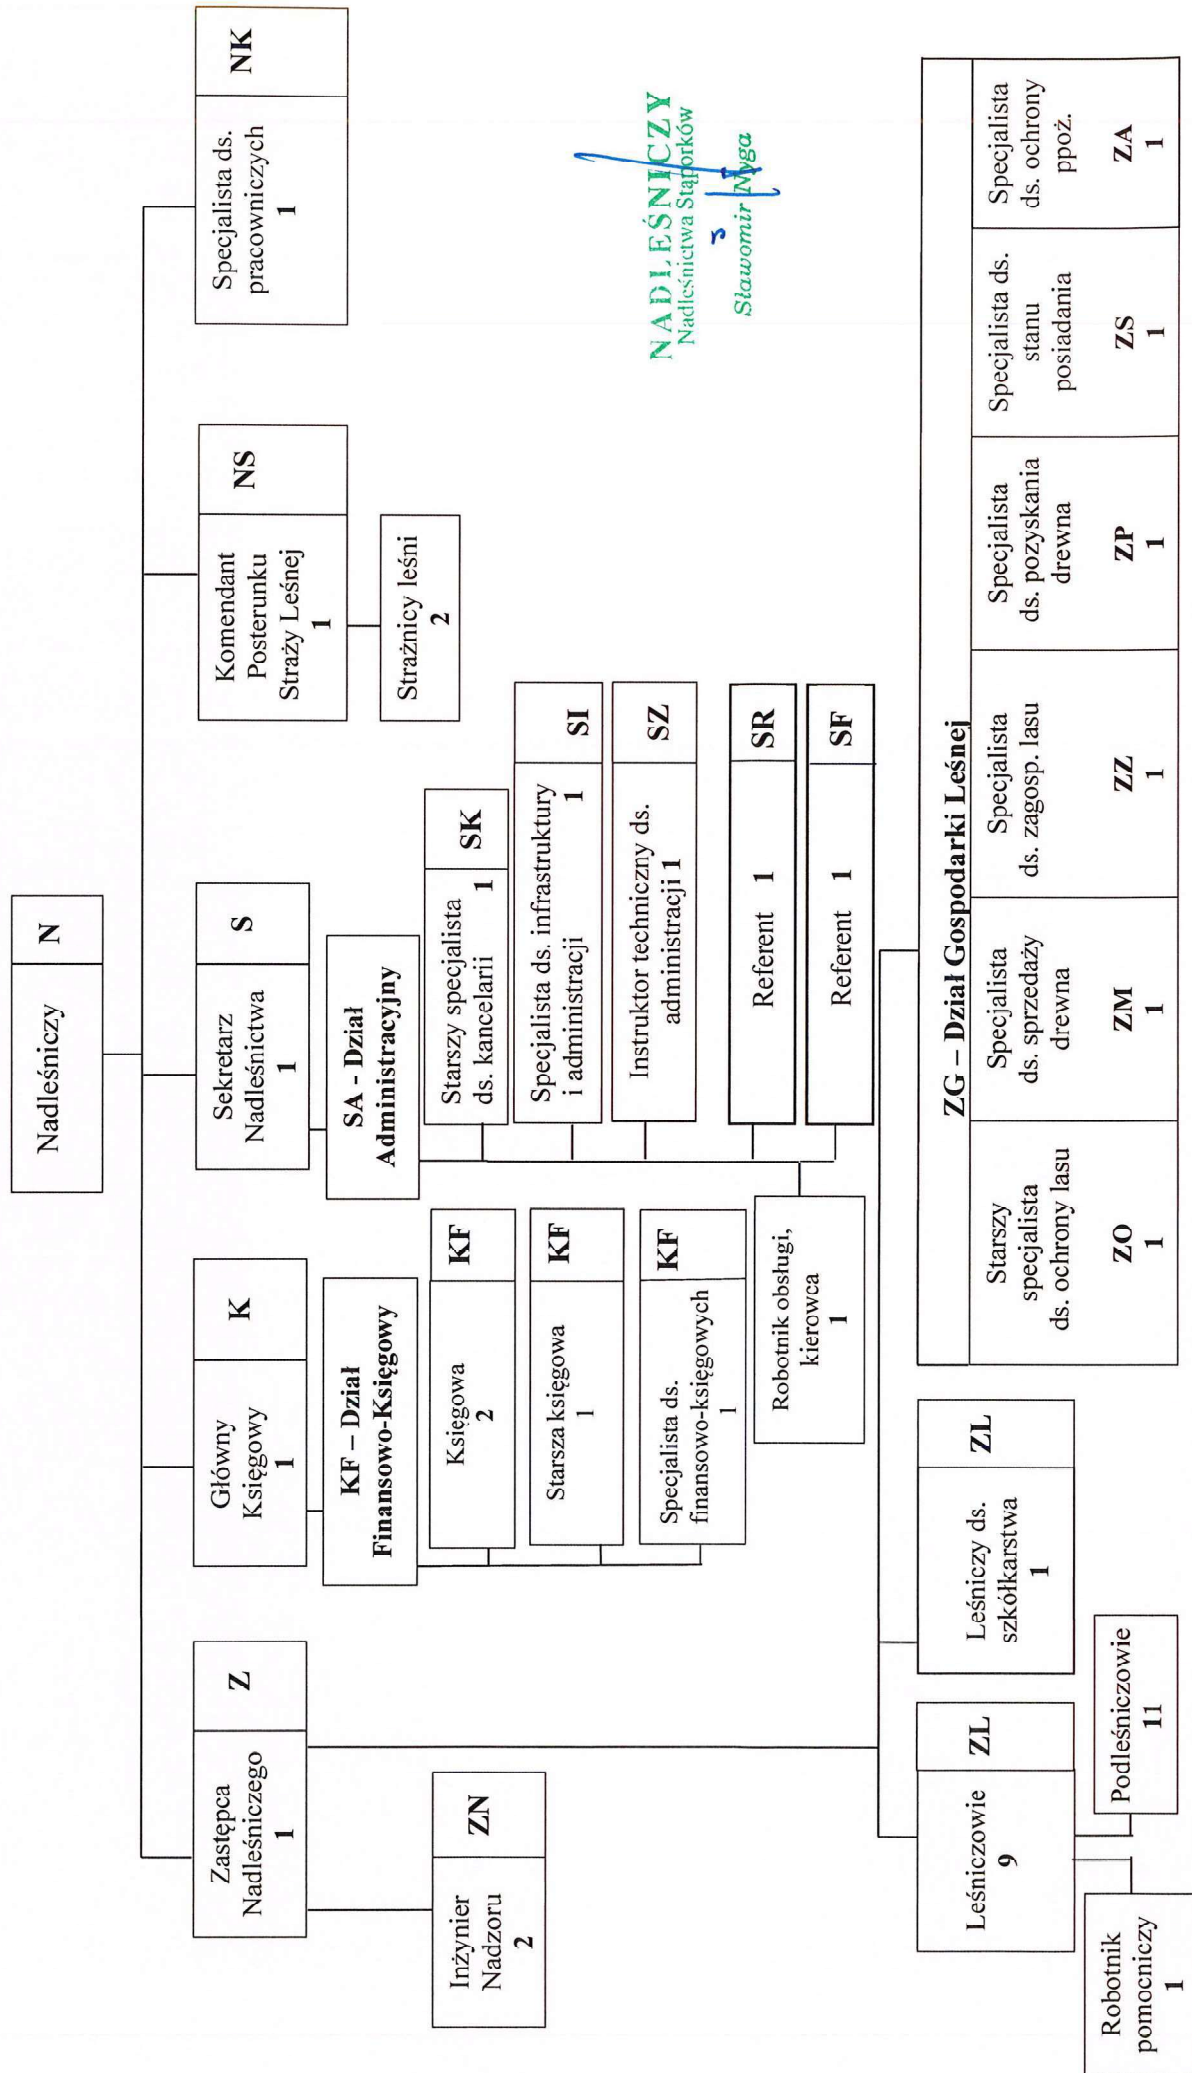

Schemat organizacyjny Nadleśnictwa Stąporków

* - stażyści wg potrzeb nadleśnictwa