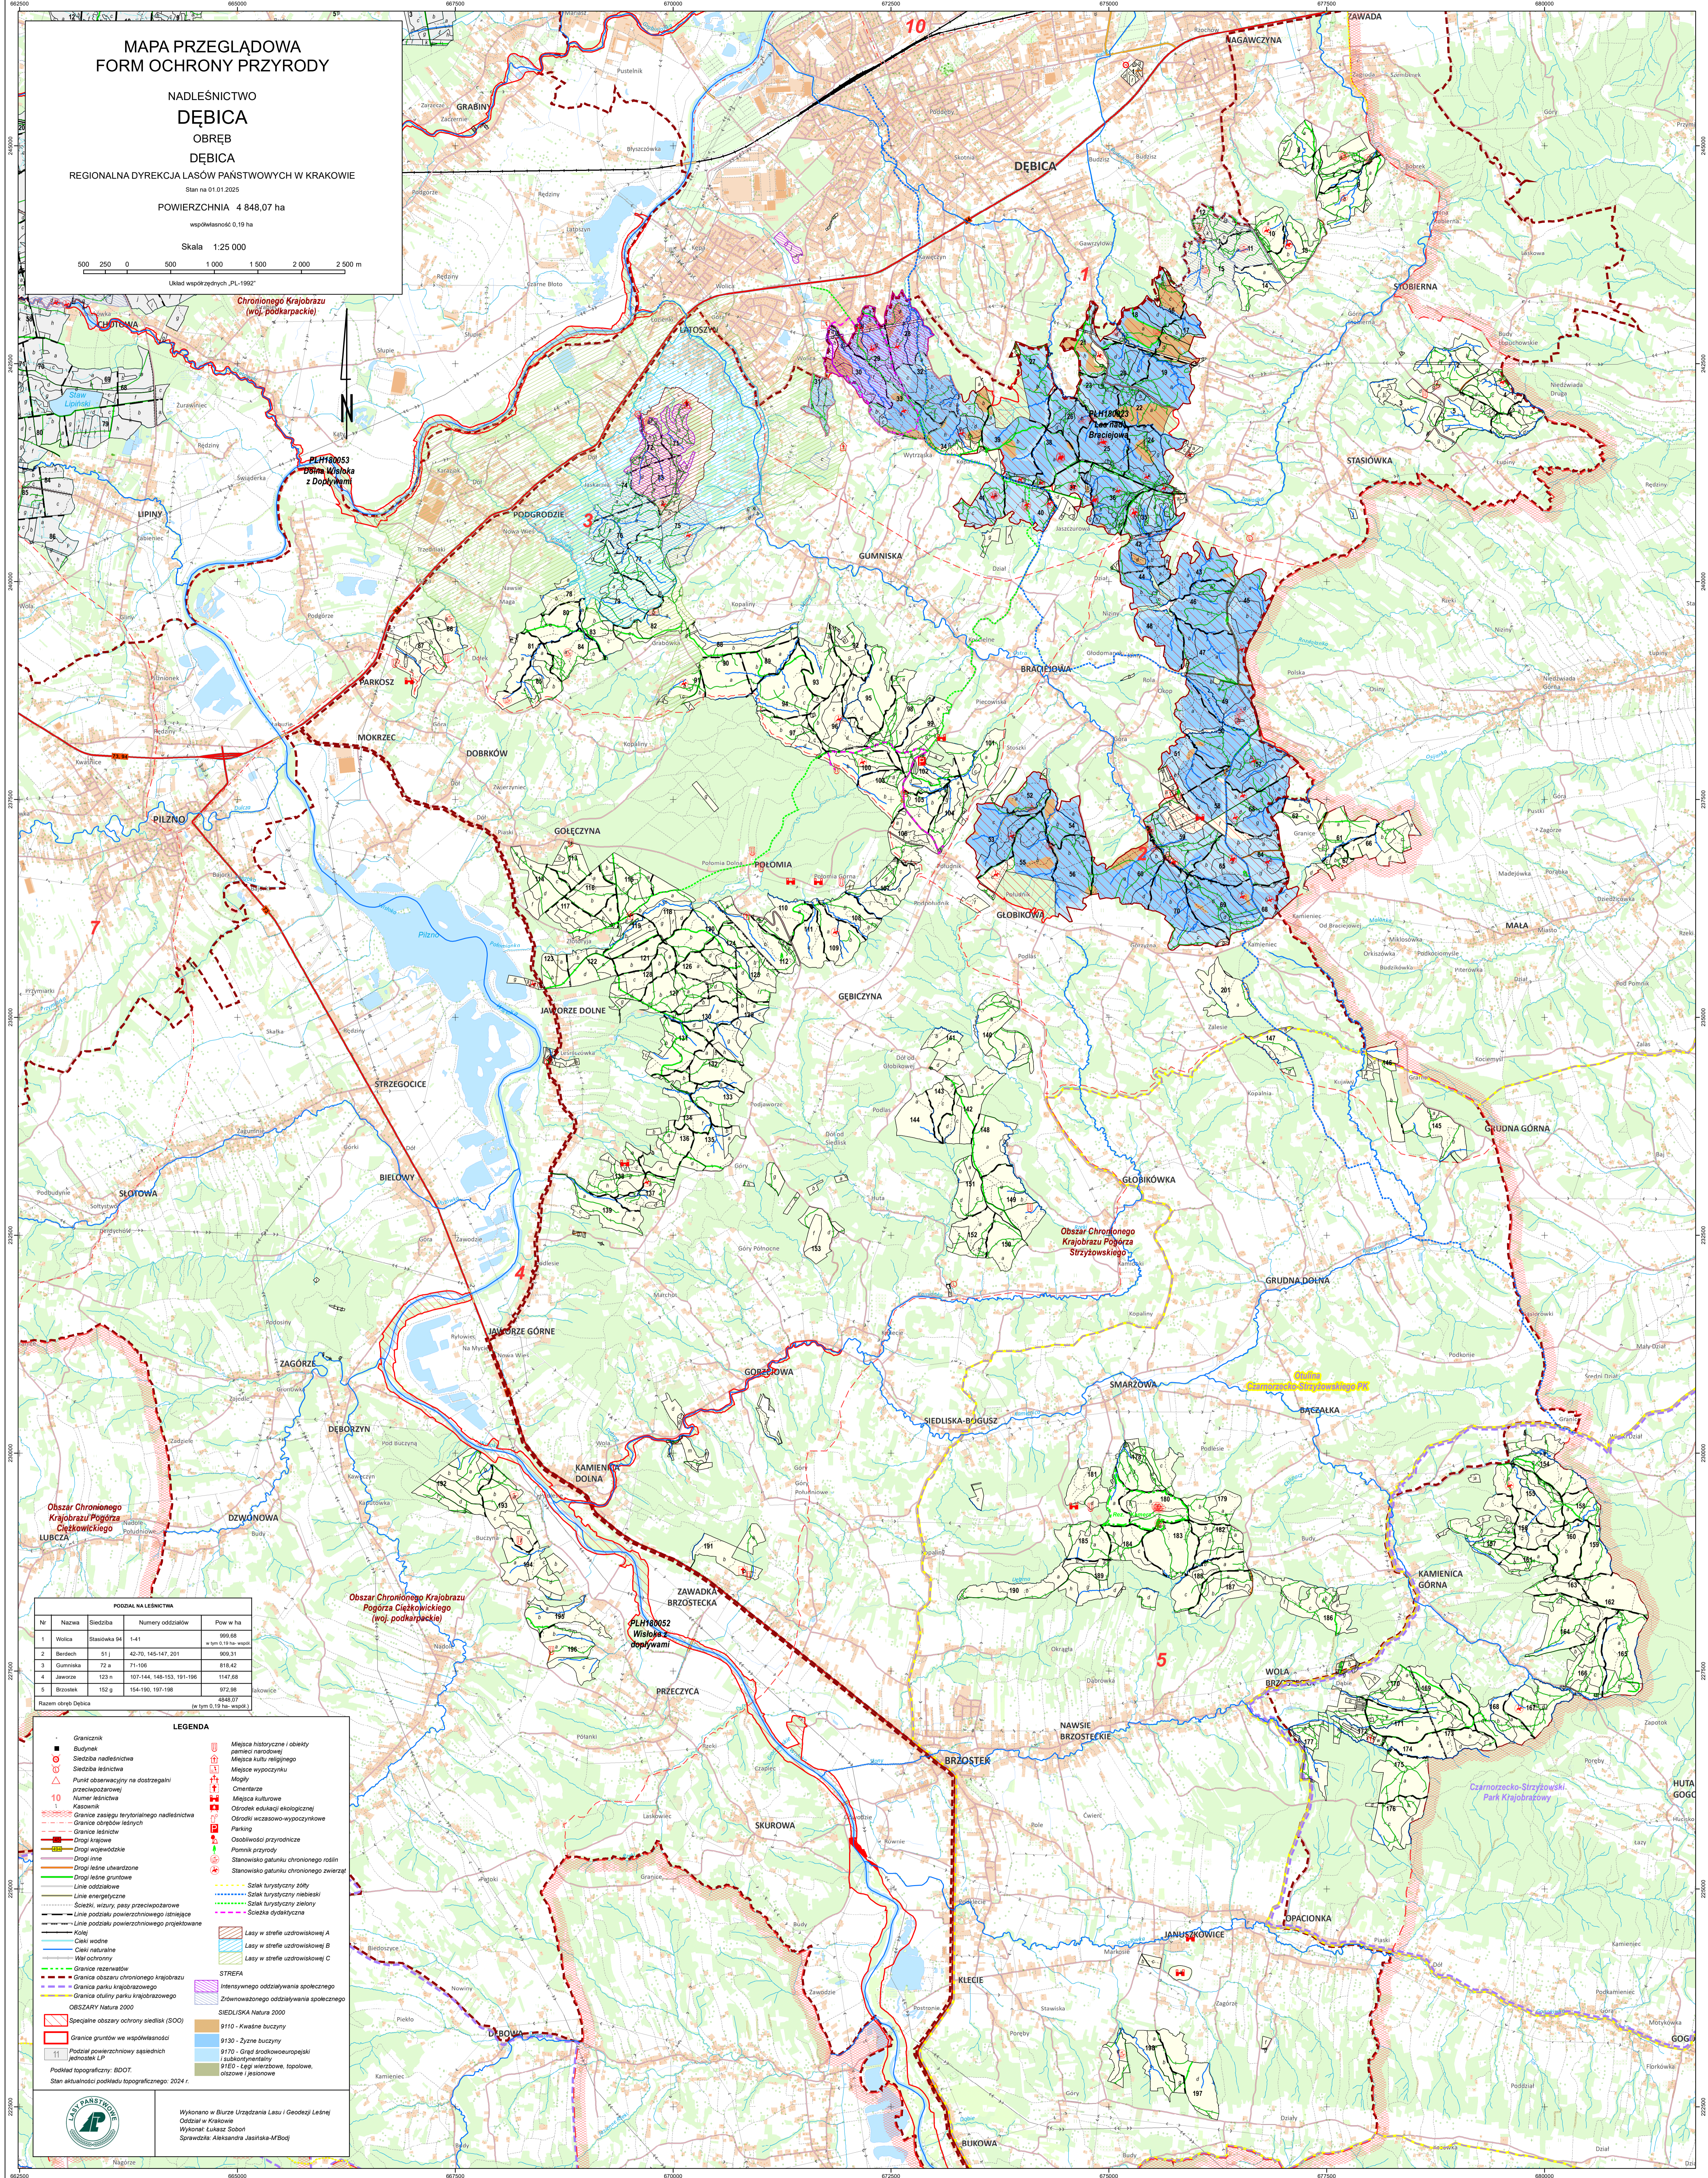

MAPA PRZEGLĄDOWA FORM OCHRONY PRZYrody

NADLEŚNICZTWO
DĘBICA
OBREB
DĘBICA

REGIONALNA DYREKCJA LASÓW PAŃSTWOWYCH W KRAKOWIE

Stan na 01.01.2025

POWIERZCHNIA 4 848,07 ha

współczesność 0,19 ha

Skala 1:25 000

500 250 0 500 1000 1500 2000 2500 m

Układ współrzędnych „PL-1992”

PODDZIAŁ NA LEŚNICTWA				
Nr	Nazwa	Siedziba	Numery oddziałów	Pow. w ha
1	Wolica	Stawówka 94	1-41	999,68
2	Biedach	51j	42-70, 145-147, 201	909,31
3	Gumniska	72 a	71-106	818,42
4	Jawozie	123 n	107-144, 148-153, 191-196	1147,69
5	Brzostek	152 g	154-190, 197-198	972,89
Razem obręb Dębica				4 848,07
				(w tym 0,19 ha - współczesność)

LEGENDA

- Granicznik
- Budynki
- Siedziba nadleśnicztwa
- Siedziba leśnicza
- Punkt obserwacyjny na ostrzeżeniu przeciwpożarowej
- Numer leśnicza
- Granice zasięgu terytorialnego nadleśnicztwa
- Granice obszarów leśnych
- Granice leśnicze
- Drogi krajowe
- Drogi wojewódzkie
- Drogi leśne utwardzone
- Drogi leśne gruntowe
- Linie oddziałowe
- Linie energetyczne
- Siećki, wiatry, pasy przeciwpożarowe
- Linie postulu powierzchniowego istniejące
- Kolej
- Cieki wodne
- Cieki naturalne
- Wali ochronny
- Granice rezerwatów
- Granice obszaru chronionego krajobrazu
- Granice parku krajobrazowego
- Granice otuliny parku krajobrazowego
- OBSZARY Natura 2000
- Specjalne obszary ochrony siedlisk (SOO)
- Granice gruntów w współwłasności
- Podział powierzchniowy sąsiednich leśniczek LP
- Podział topograficzny: BDOT
- Stan aktualności podziału topograficznego: 2024 r.