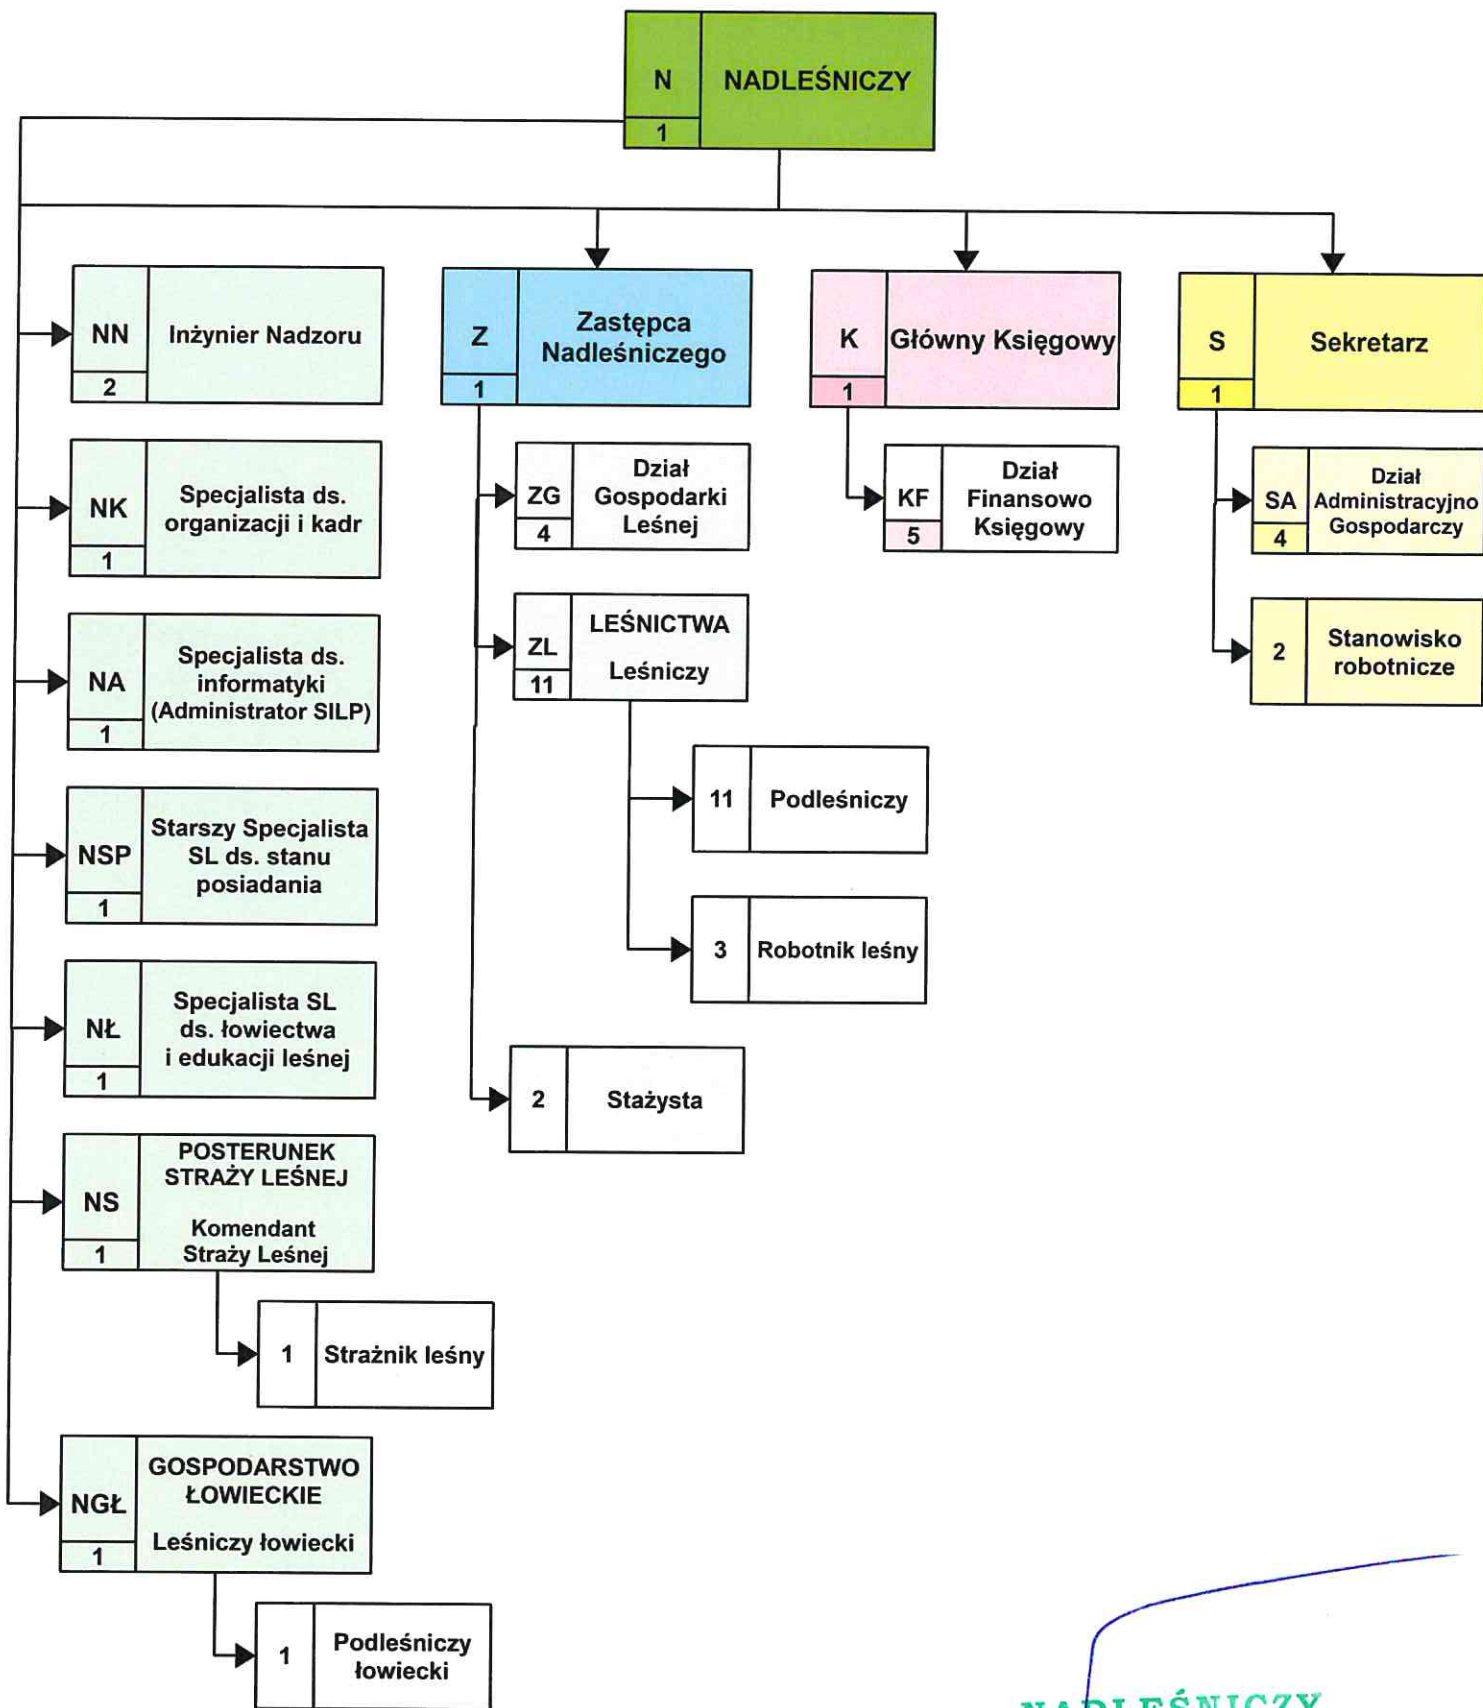

Schemat organizacyjny Nadleśnictwa Jawor

NADLEŚNICZY
Nadleśniczy

Piotr Wierzbicki