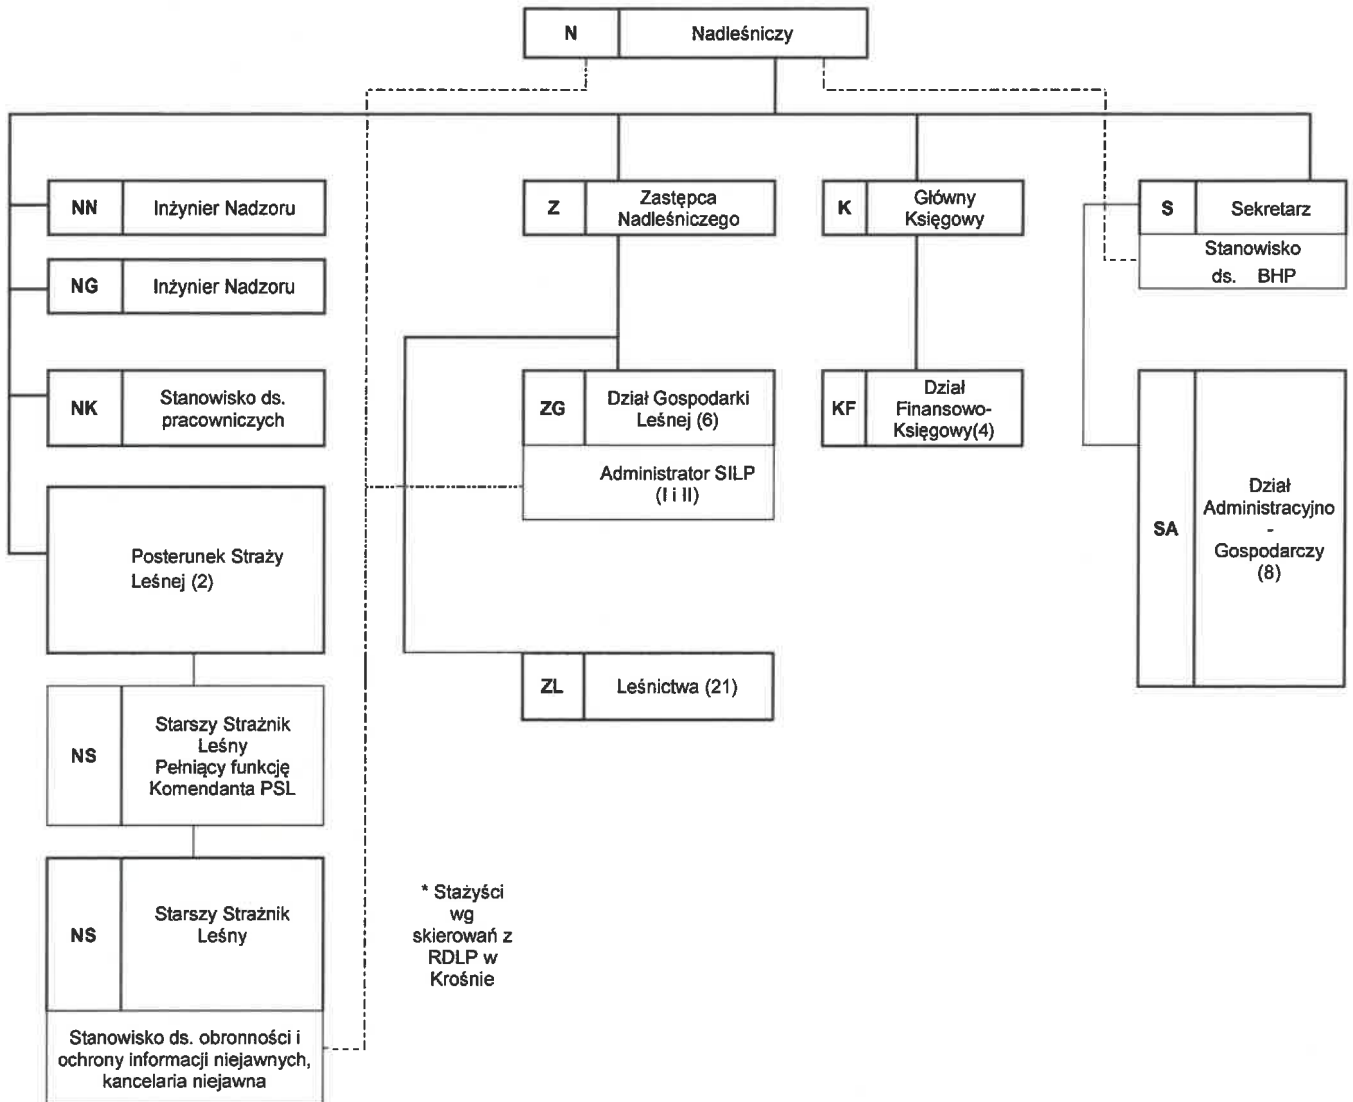

Załącznik nr 1
do Regulaminu Organizacyjnego
Nadleśnictwa Oleszyce
z dnia 03 lipca 2024r.

Schemat Organizacyjny Nadleśnictwa Oleszyce

Nadleśniczy
Tadeusz Maksymowicz