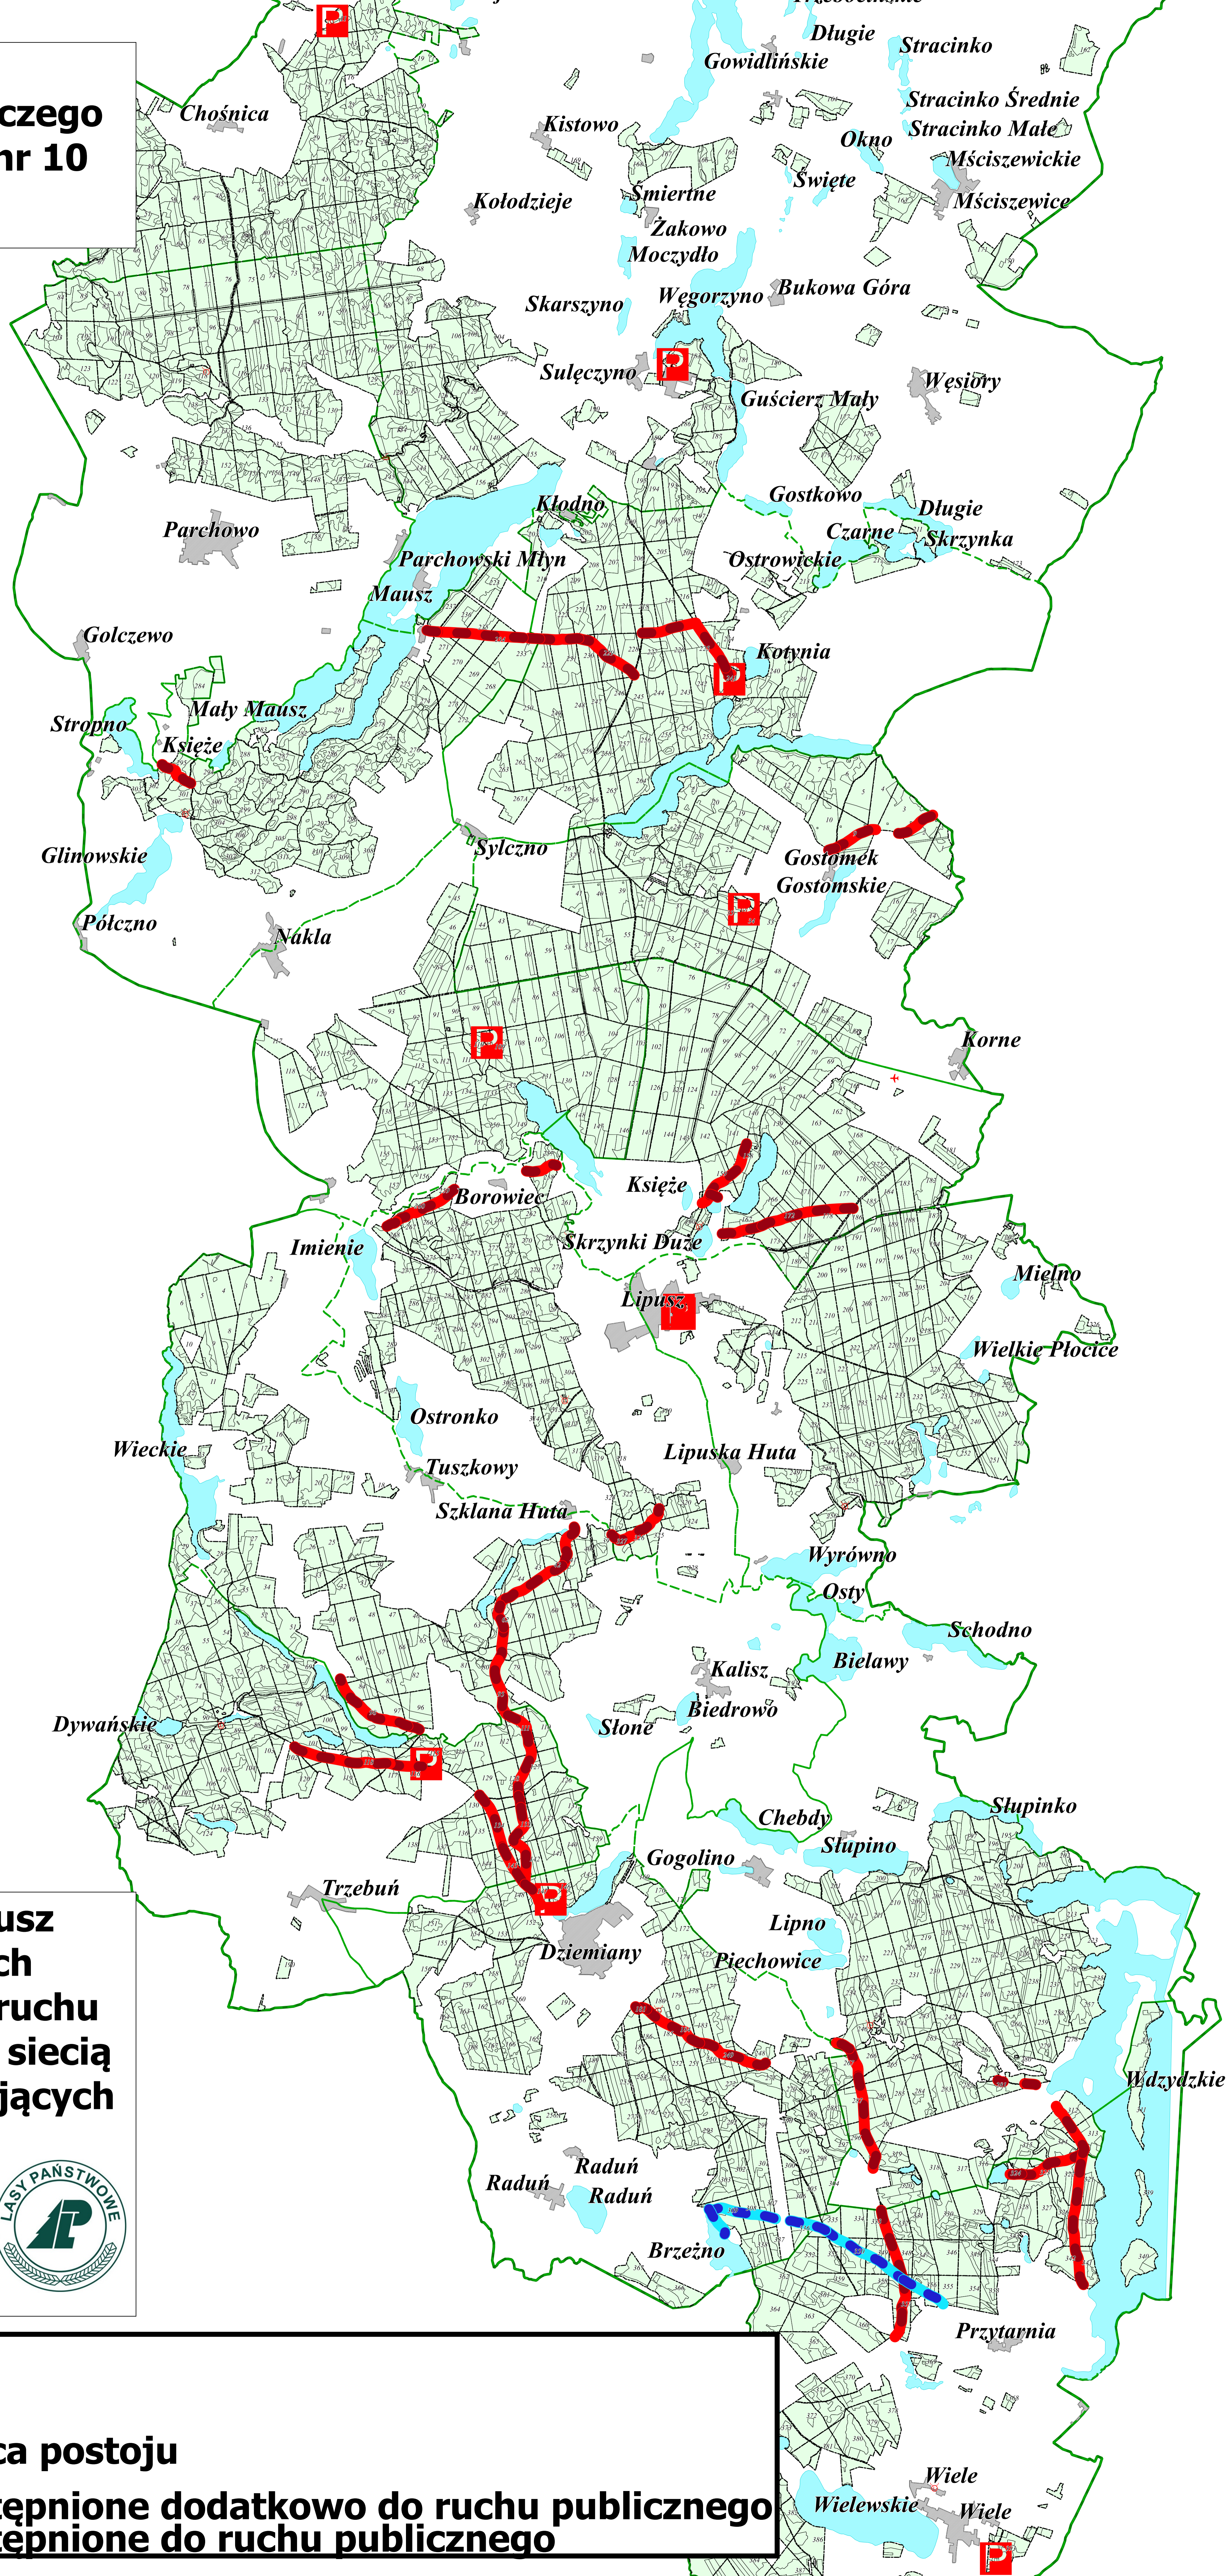

**Załącznik nr. 3 do  
Zarządzenia Nadleśniczego  
Nadleśnictwa Lipusz nr 10  
z dnia 06.02.2023 r.**

**Nadleśnictwo Lipusz  
Mapa dróg leśnych  
udostępnionych do ruchu  
publicznego wraz z siecią  
parkingów i istniejących  
miejsc postoj**

Skala 1:30 000

## Legenda

**Parkingi i miejsca postoj**

**— Drogi leśne udostępnione dodatkowo do ruchu publicznego**

**— Drogi leśne udostępnione do ruchu publicznego**