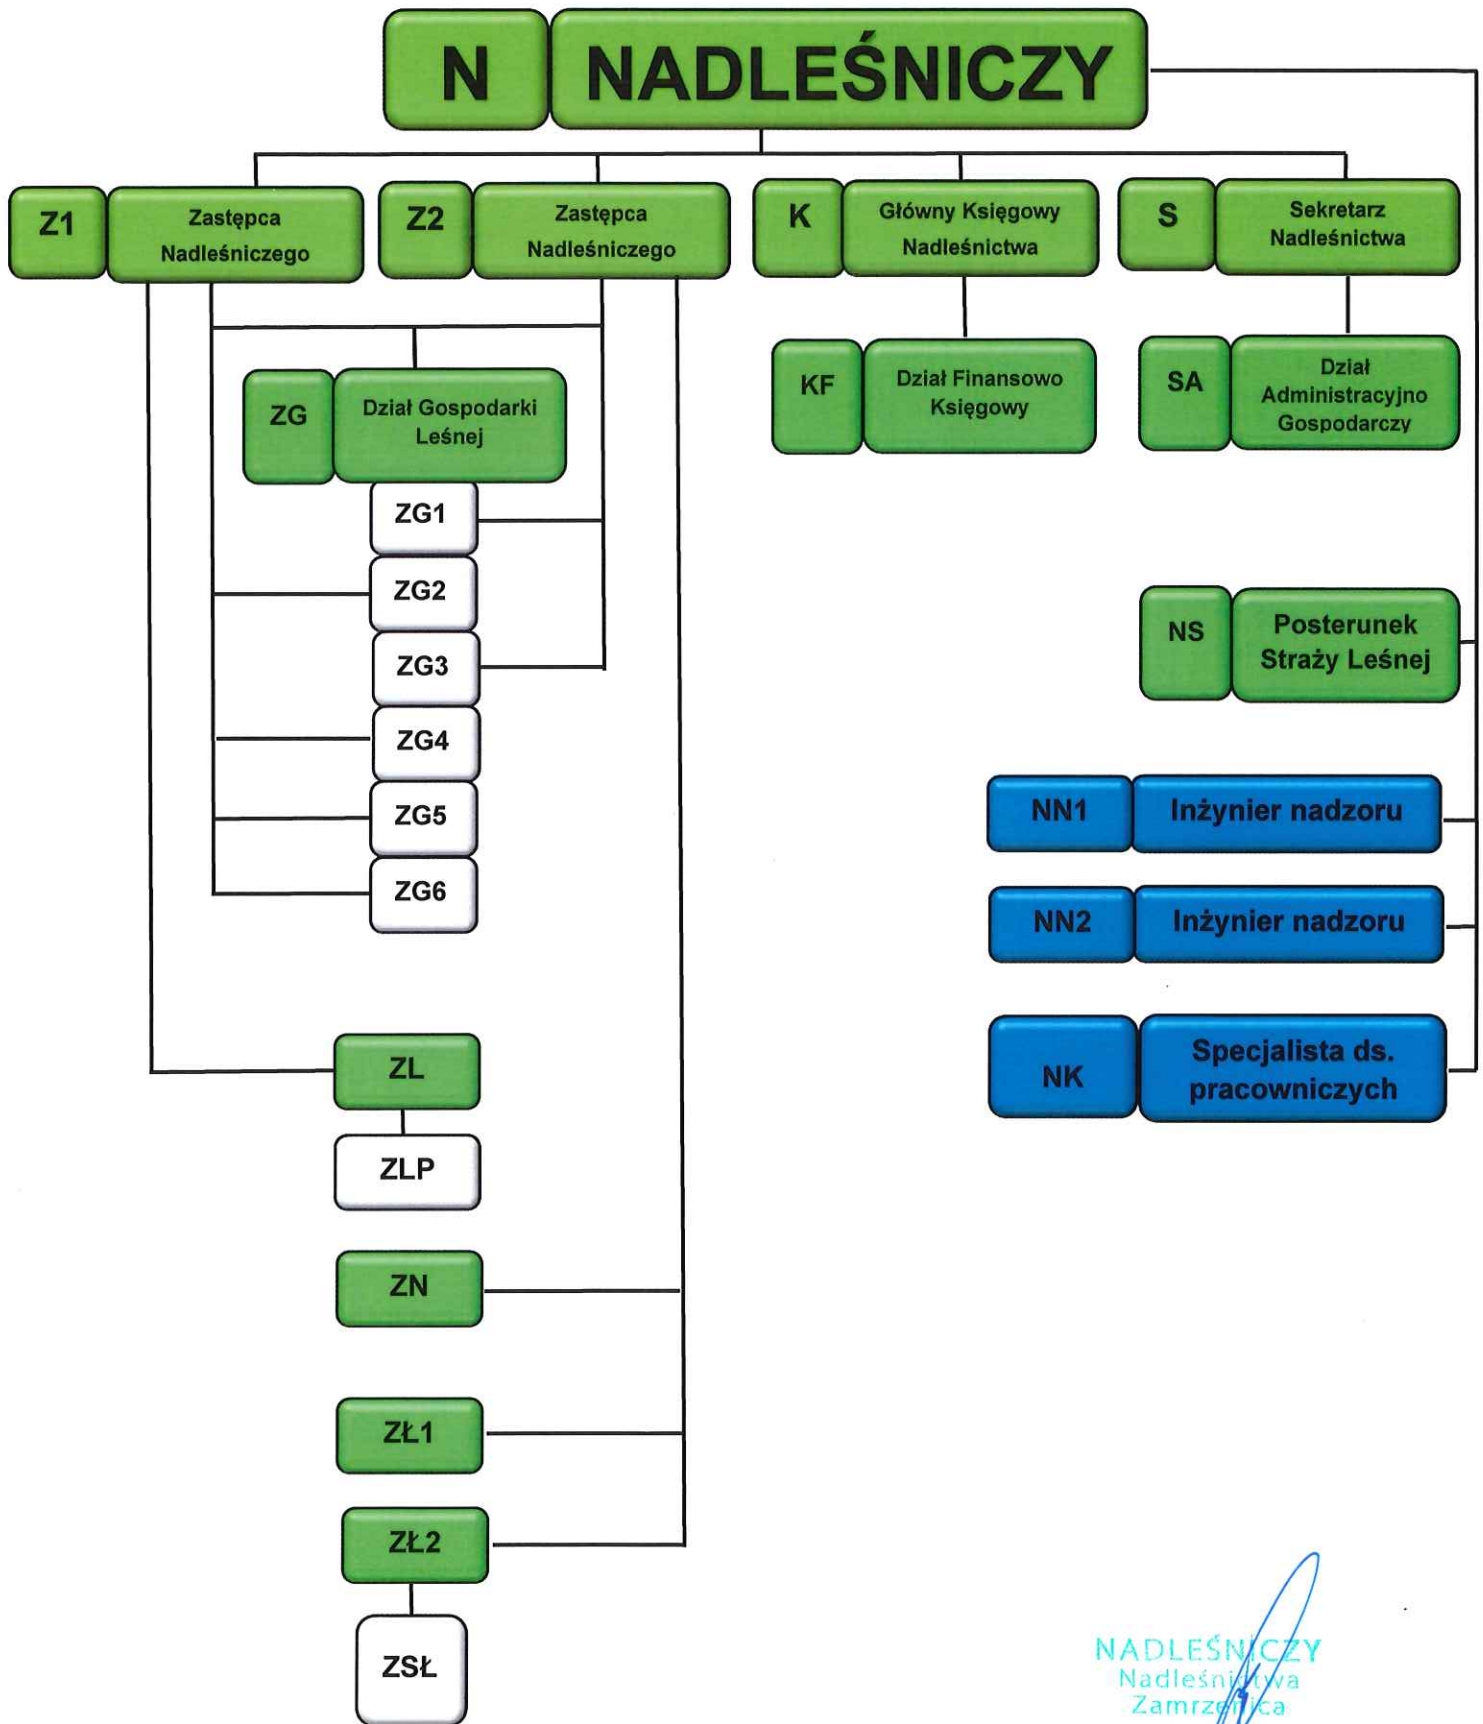

# SCHEMAT ORGANIZACYJNY NADLEŚNICTWA

NADLEŚNICZY  
Nadleśnictwa  
Zamrzénica  
Sebastian Nowak