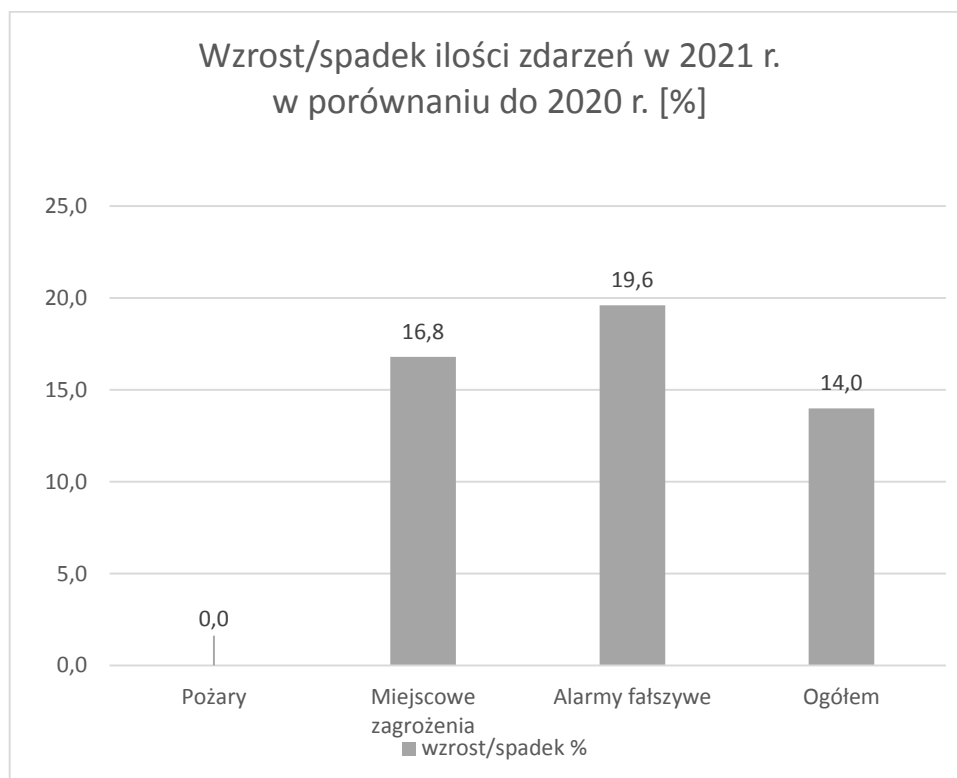

# Informacja o zdarzeniach za 2021 r.

## Statystyka zdarzeń

Rok 2021 w porównaniu do 2020 r.

	2021 r.	2020 r.
Pożary	206	206
Miejscowe zagrożenia	1085	929
Alarmy Falszywe	61	51
Razem	1352	1186

**Ilość zdarzeń w rozbiciu na rodzaj oraz gminy**