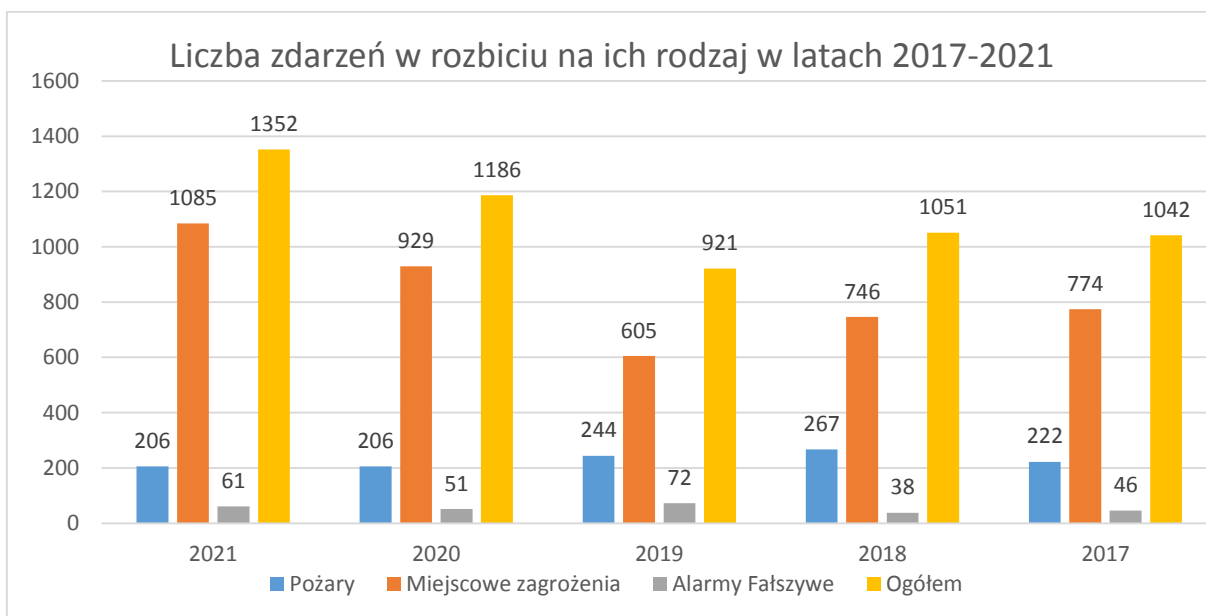

# Informacja o zdarzeniach za 2021 r.

## Statystyka zdarzeń

Rok 2021 w porównaniu do 2020 r.

	2021 r.	2020 r.
Pożary	206	206
Miejscowe zagrożenia	1085	929
Alarmy Falszywe	61	51
Razem	1352	1186

**Ilość zdarzeń w rozbiciu na rodzaj oraz gminy**