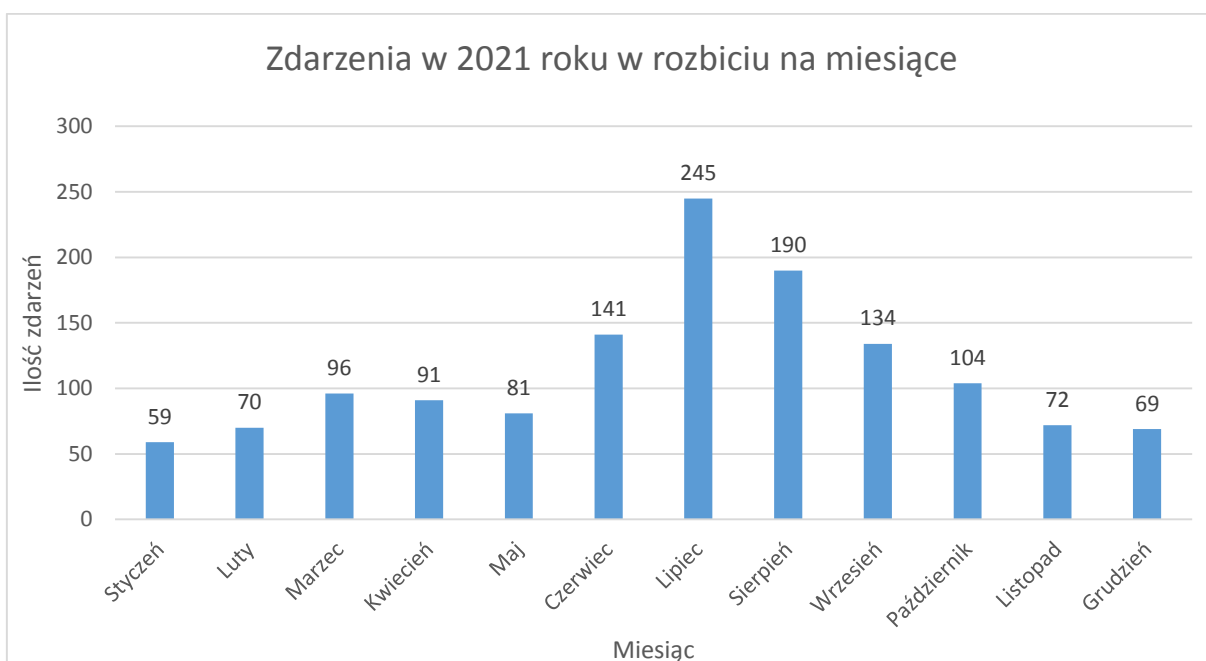

# Informacja o zdarzeniach za 2021 r.

## Statystyka zdarzeń

Rok 2021 w porównaniu do 2020 r.

	2021 r.	2020 r.
Pożary	206	206
Miejscowe zagrożenia	1085	929
Alarmy Falszywe	61	51
Razem	1352	1186

**Ilość zdarzeń w rozbiciu na rodzaj oraz gminy**