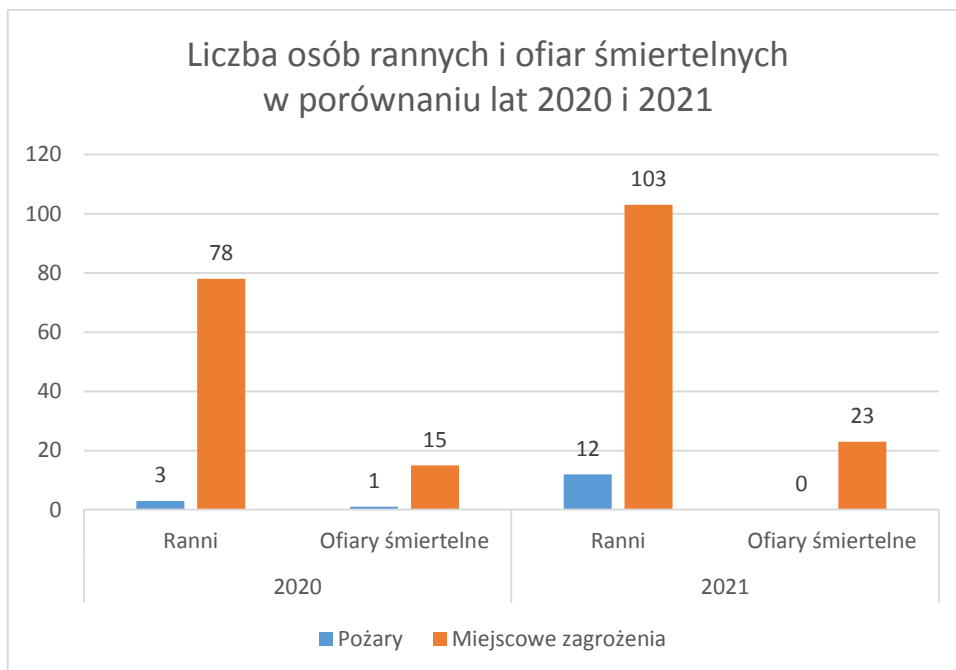

Straty i wartość uratowanego mienia w rozbiu na gminy i rodzaj zdarzenia

Podział administracyjny	POŻARY		MIEJSCOWE ZAGROŻENIA	
	straty	mienie uratowane	straty	mienie uratowane
Biała	60,6	783	122,4	346
Czarnożyły	10	350	180	169
Konopnica	122,8	537	350,5	1036
Mokrsko	414,5	1620	118,7	125
Osjaków	237,9	379	233,5	218
Ostrówek	169,7	498	206,5	120
Pątnów	31	213	117	231
Skomlin	30,5	450	20,7	117
Wieluń	593,1	6434	966,4	1741
Wierzchlas	98	1424	175,9	530
RAZEM:	1768,1	12688	2491,6	4633