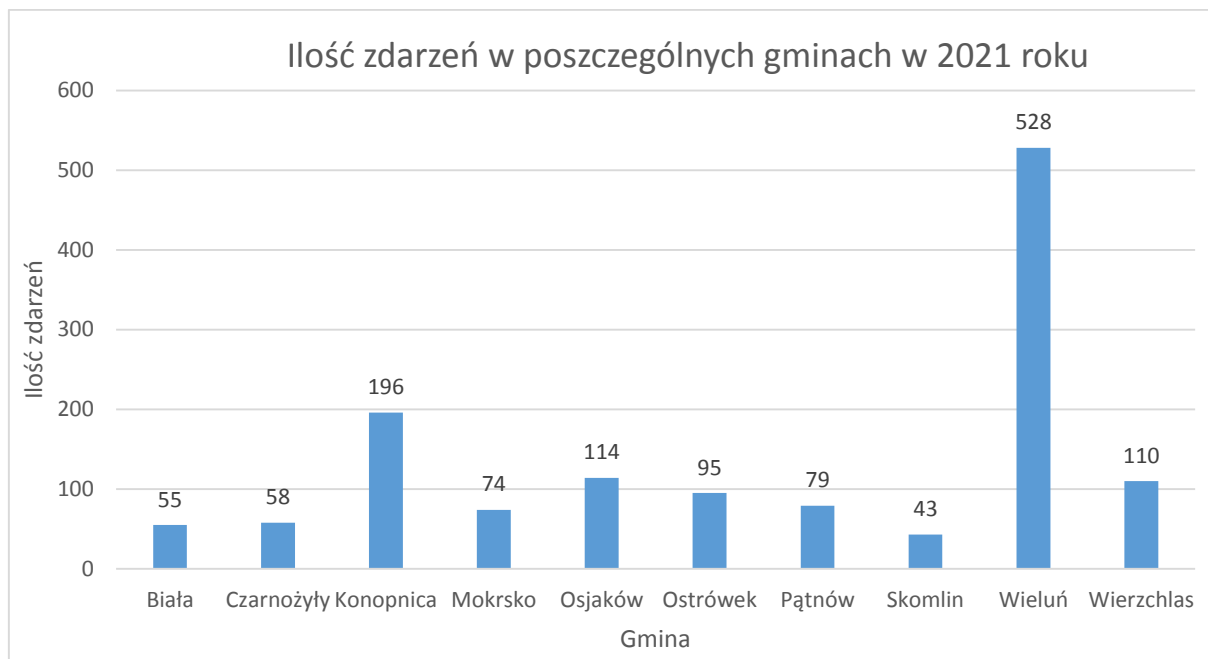

# Informacja o zdarzeniach za 2021 r.

## Statystyka zdarzeń

Rok 2021 w porównaniu do 2020 r.

	2021 r.	2020 r.
Pożary	206	206
Miejscowe zagrożenia	1085	929
Alarmy Falszywe	61	51
Razem	1352	1186

**Ilość zdarzeń w rozbiciu na rodzaj oraz gminy**