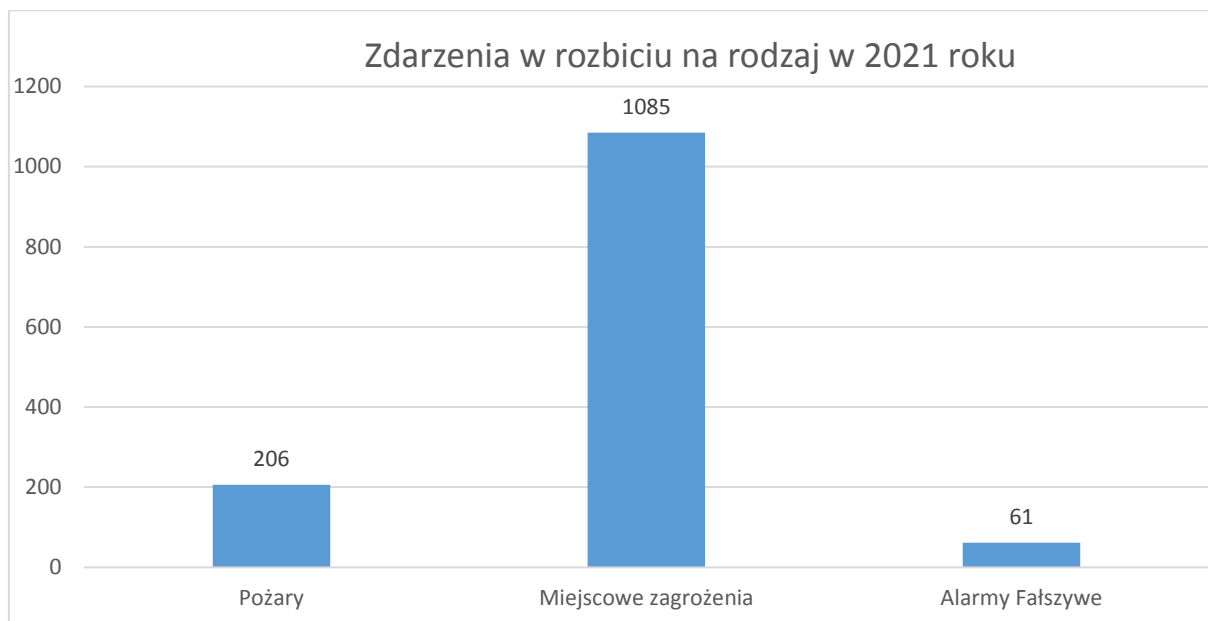

# Informacja o zdarzeniach za 2021 r.

## Statystyka zdarzeń

Rok 2021 w porównaniu do 2020 r.

	2021 r.	2020 r.
Pożary	206	206
Miejscowe zagrożenia	1085	929
Alarmy Falszywe	61	51
Razem	1352	1186

**Ilość zdarzeń w rozbiciu na rodzaj oraz gminy**