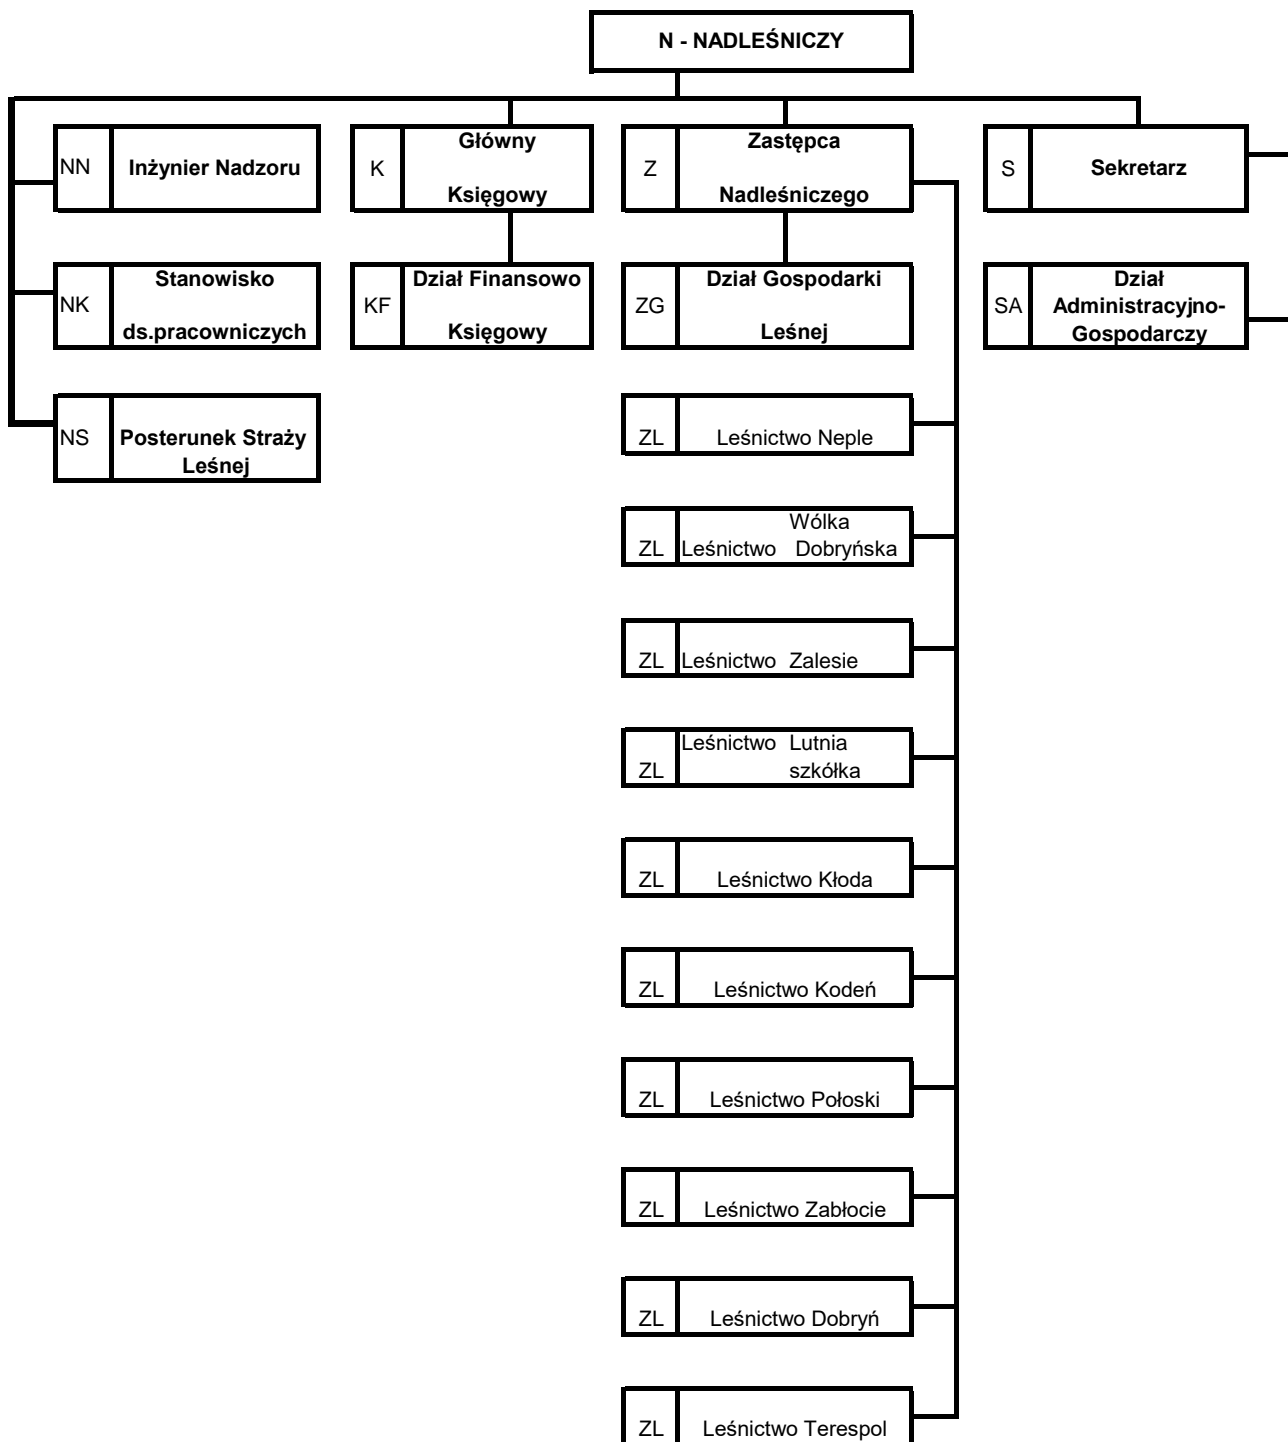

SCHEMAT ORGANIZACYJNY NADLEŚNICTWA CHOTYLÓW

I