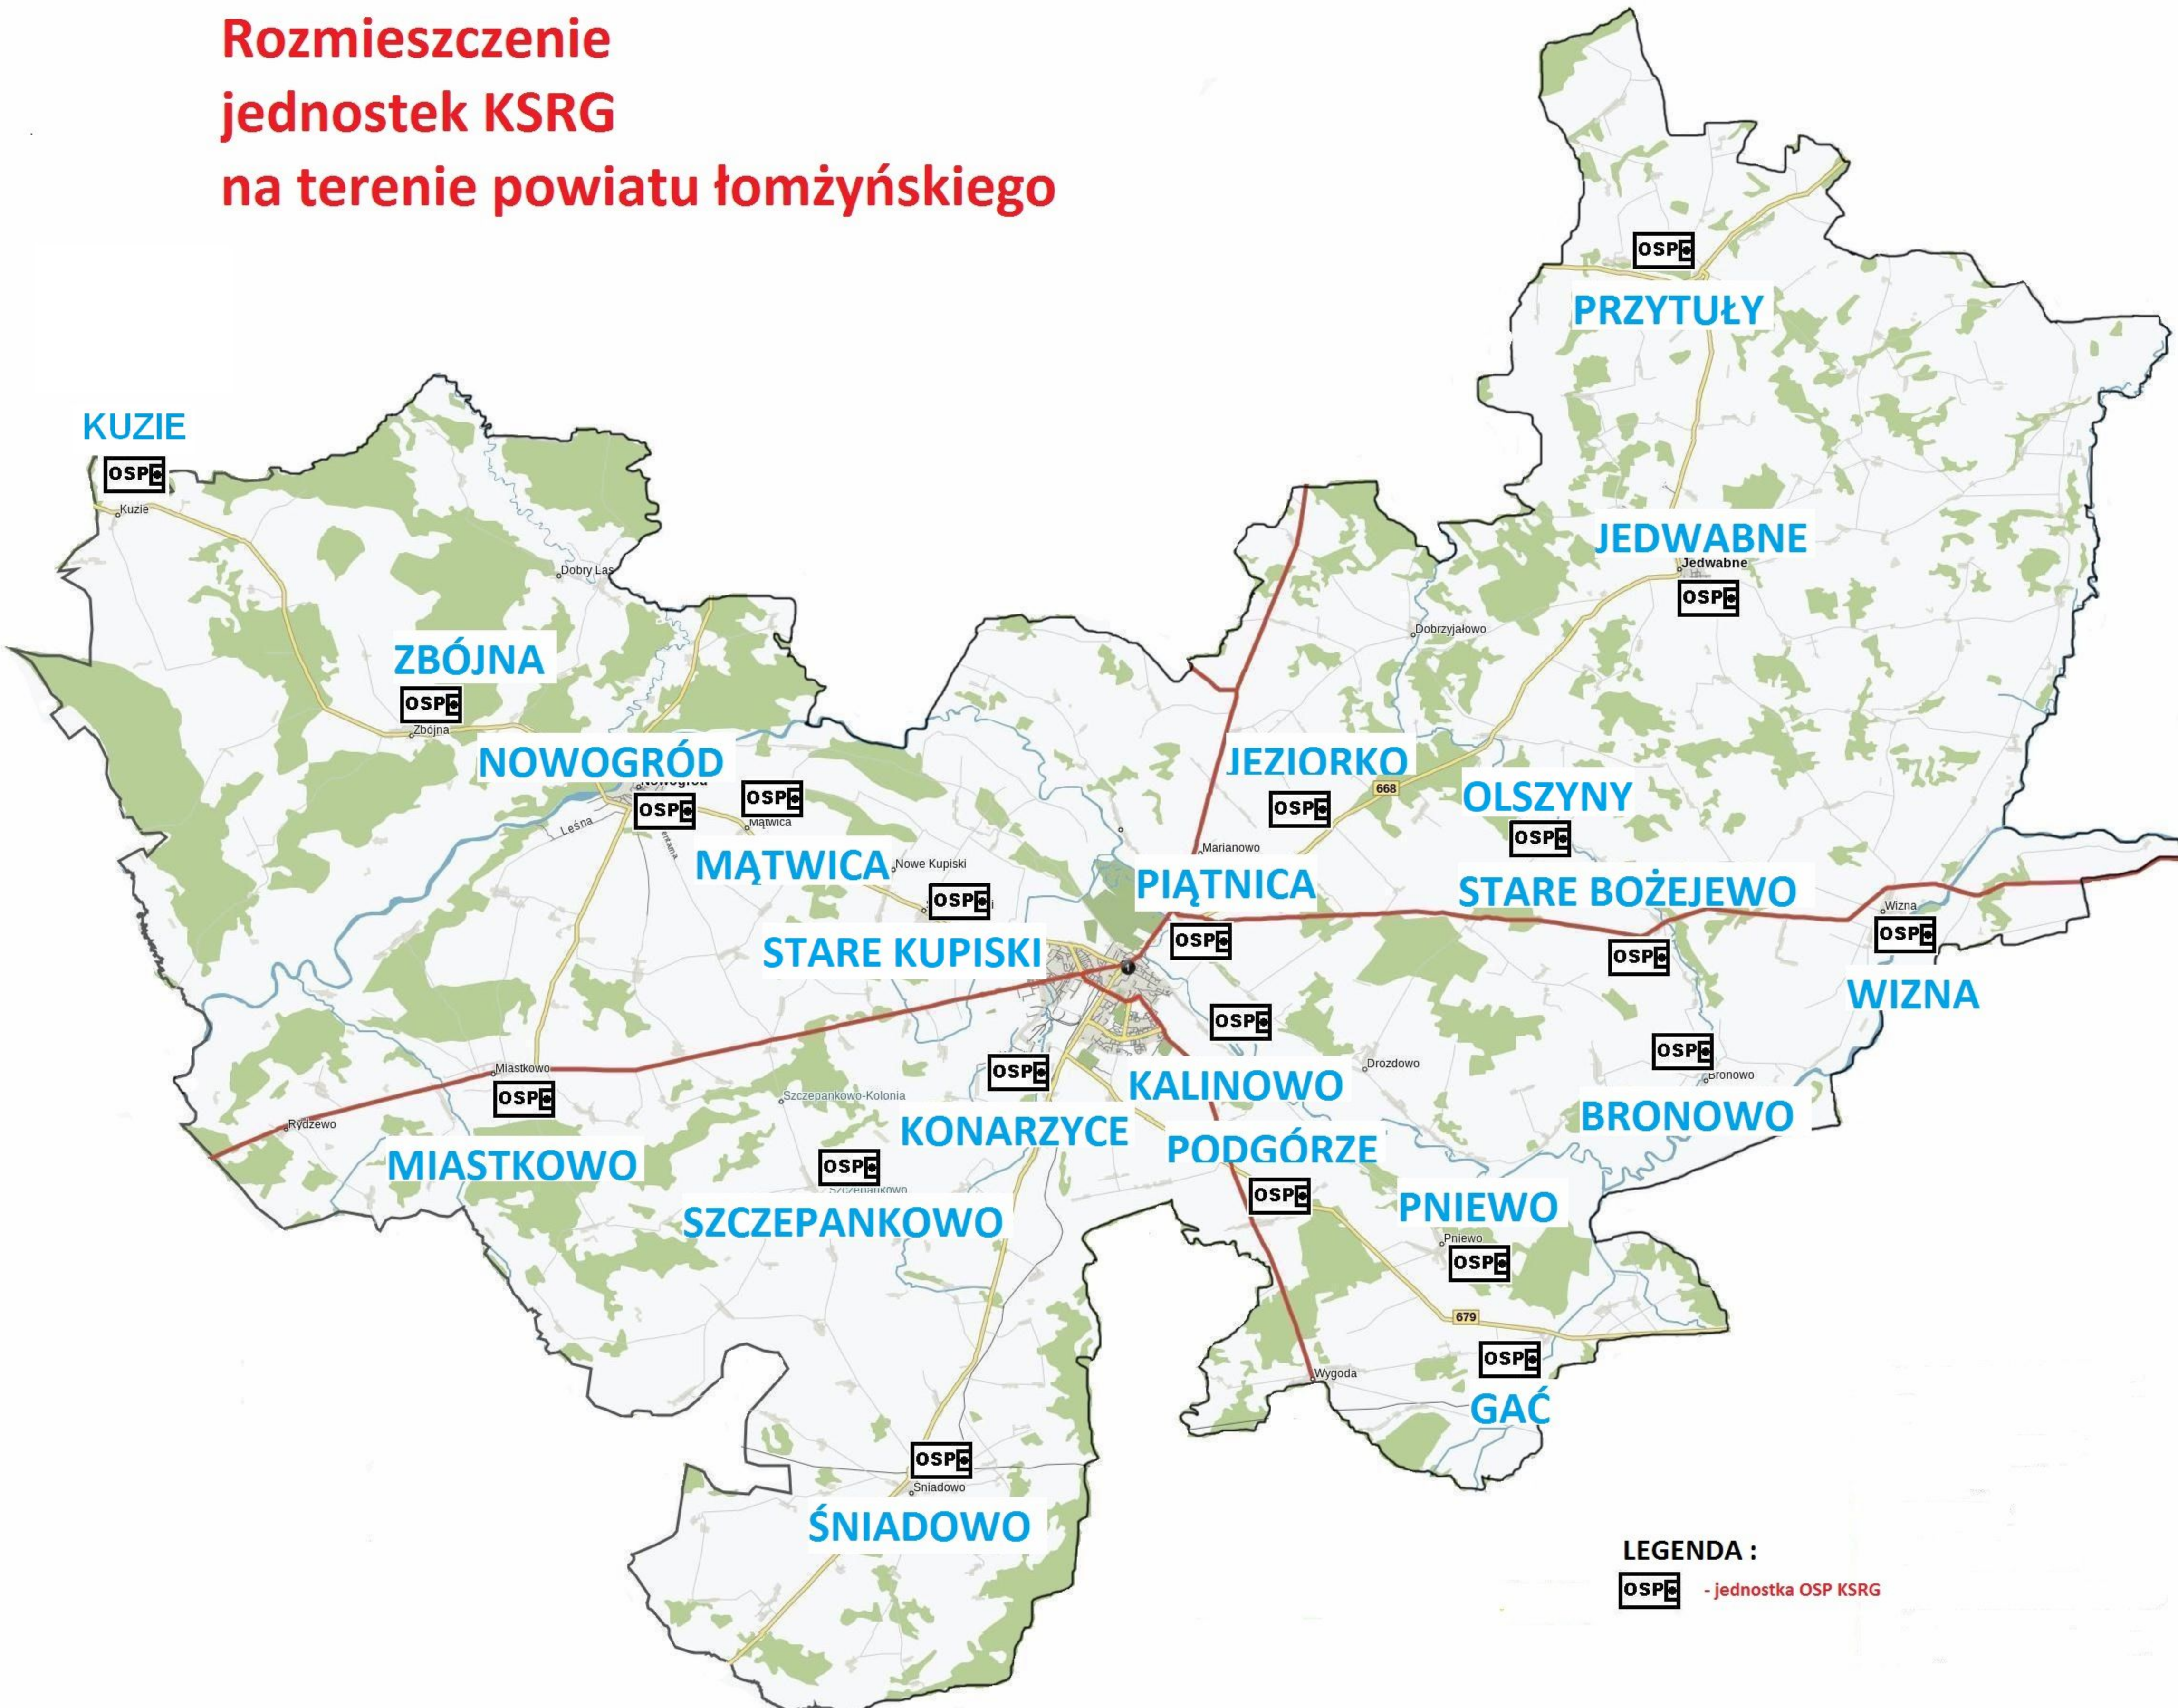

Rozmieszczenie jednostek KSRG na terenie powiatu łomżyńskiego

LEGENDA :
 - jednostka OSP KSRG