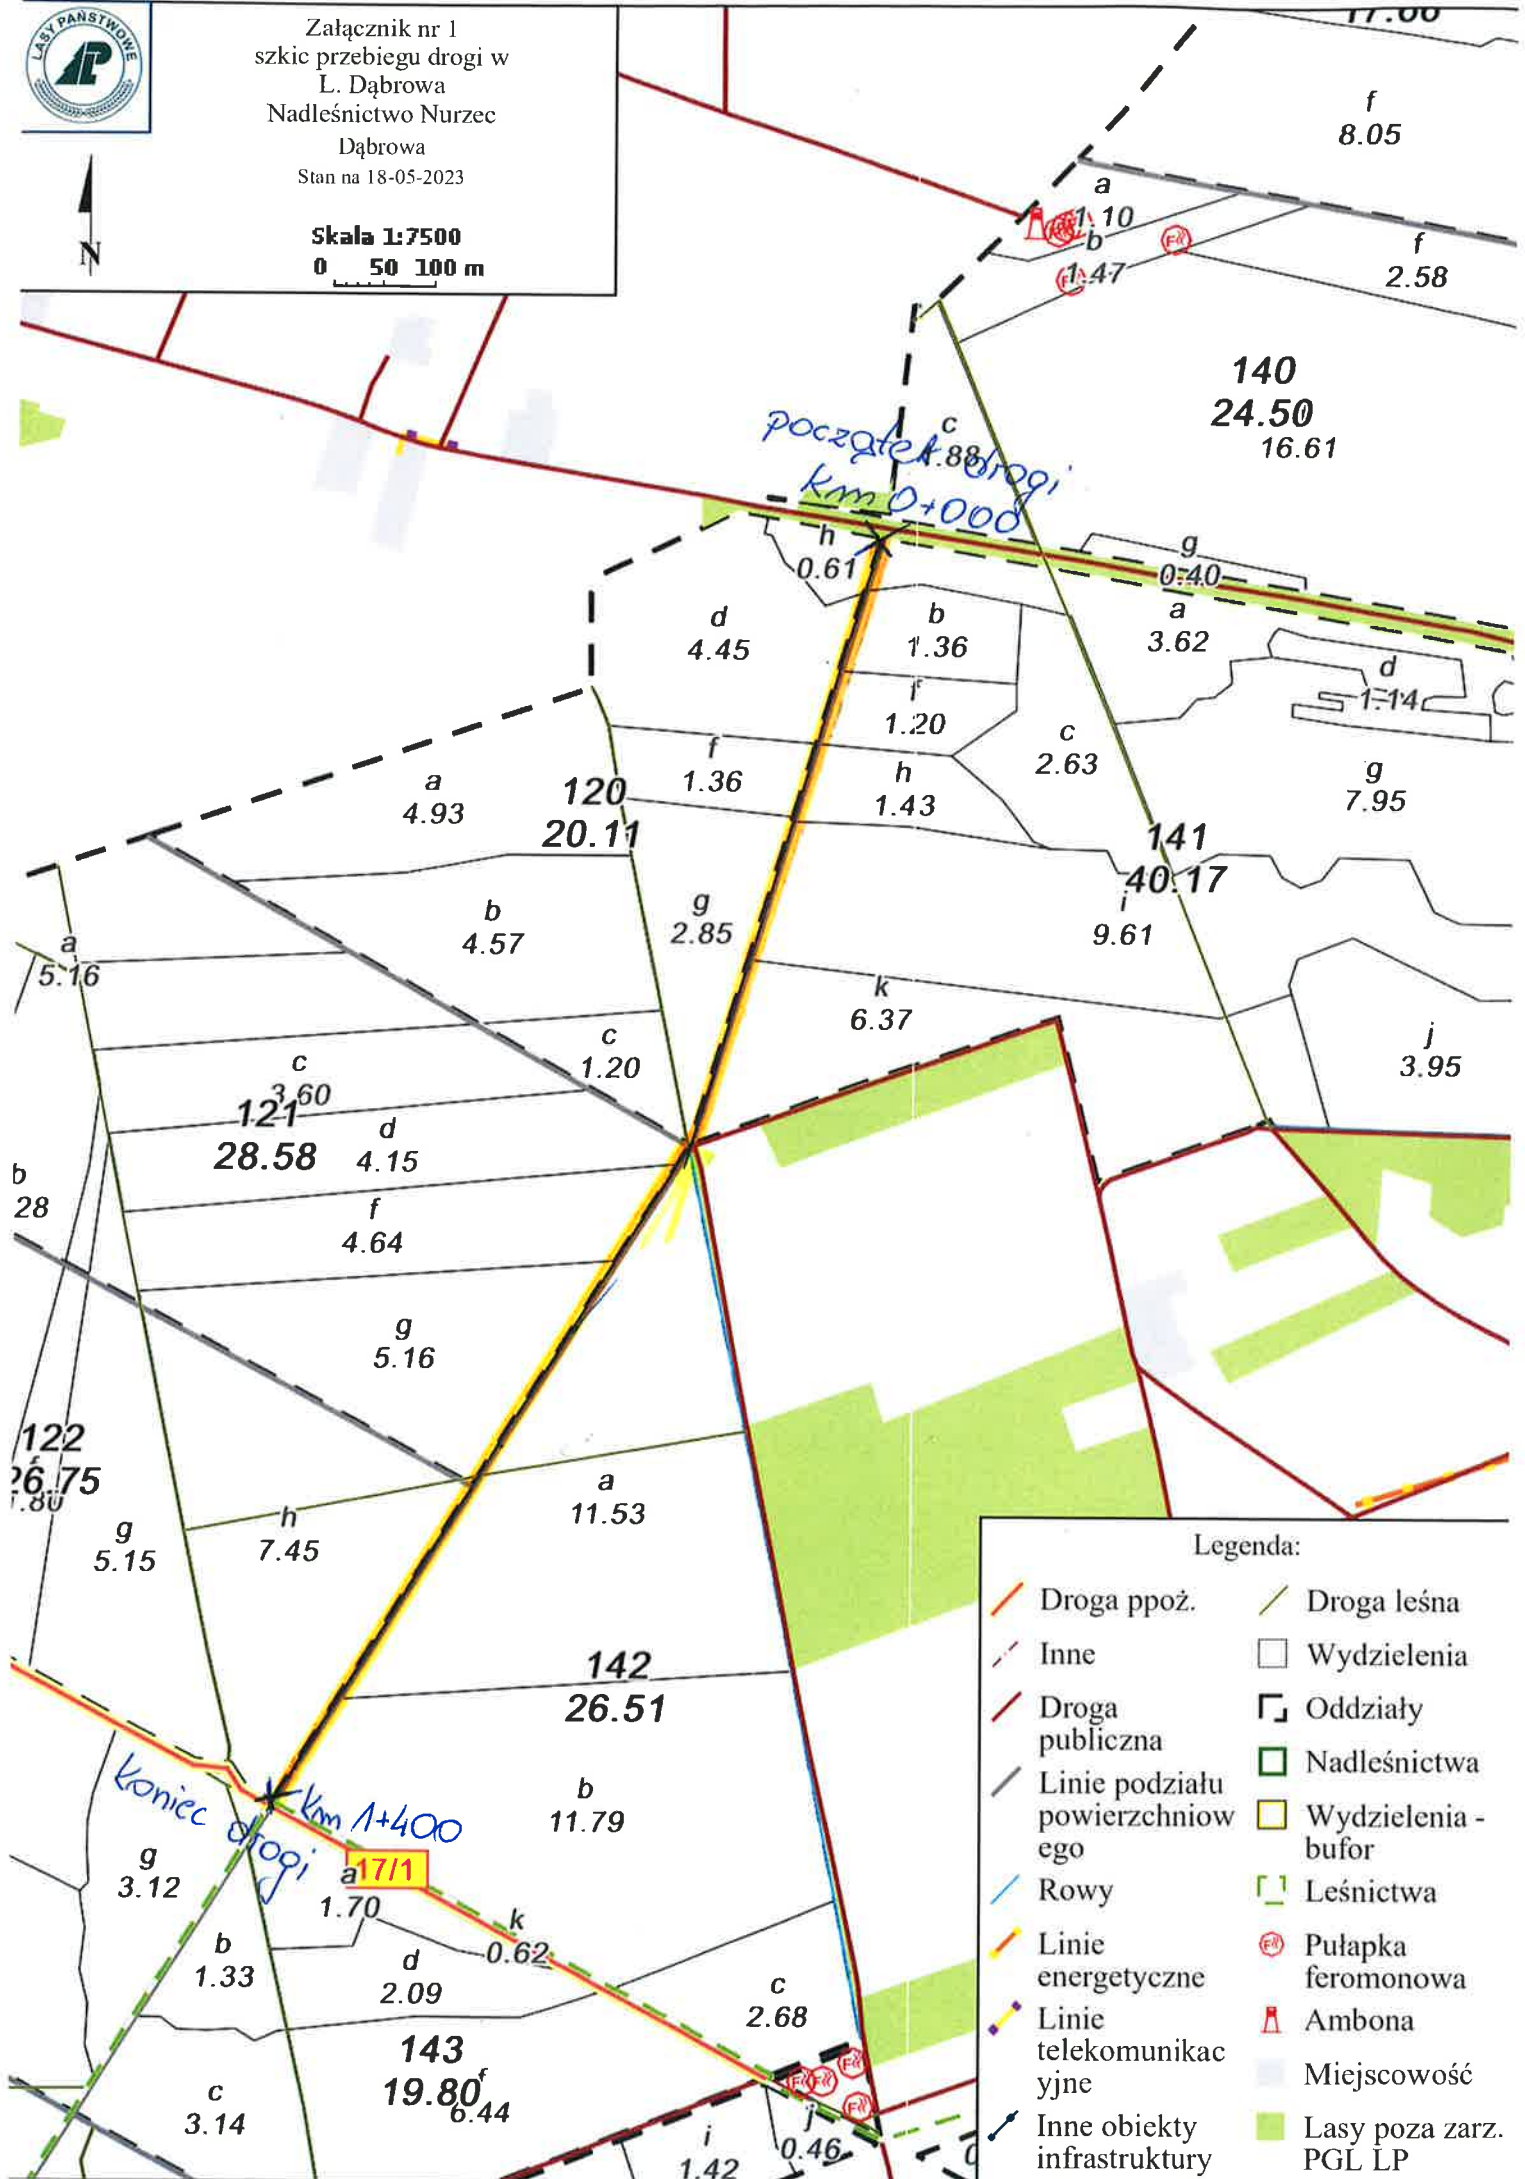

Załącznik nr 1  
szkic przebiegu drogi w  
L. Dąbrowa  
Nadleśnictwo Nurzec  
Dąbrowa  
Stan na 18-05-2023

Skala 1:7500  
0 50 100 m

Legenda:

- Droga ppoż.
- Inne
- Droga publiczna
- Linie podziału powierzchniowego
- Rowy
- Linie energetyczne
- Linie telekomunikacyjne
- Inne obiekty infrastruktury
- Droga leśna
- Wydzielenia
- Oddziały
- Nadleśnictwa
- Wydzielenia - bufor
- Leśnictwa
- Pułapka feromonowa
- Ambona
- Miejscowość
- Lasy poza zarz. PGL LP