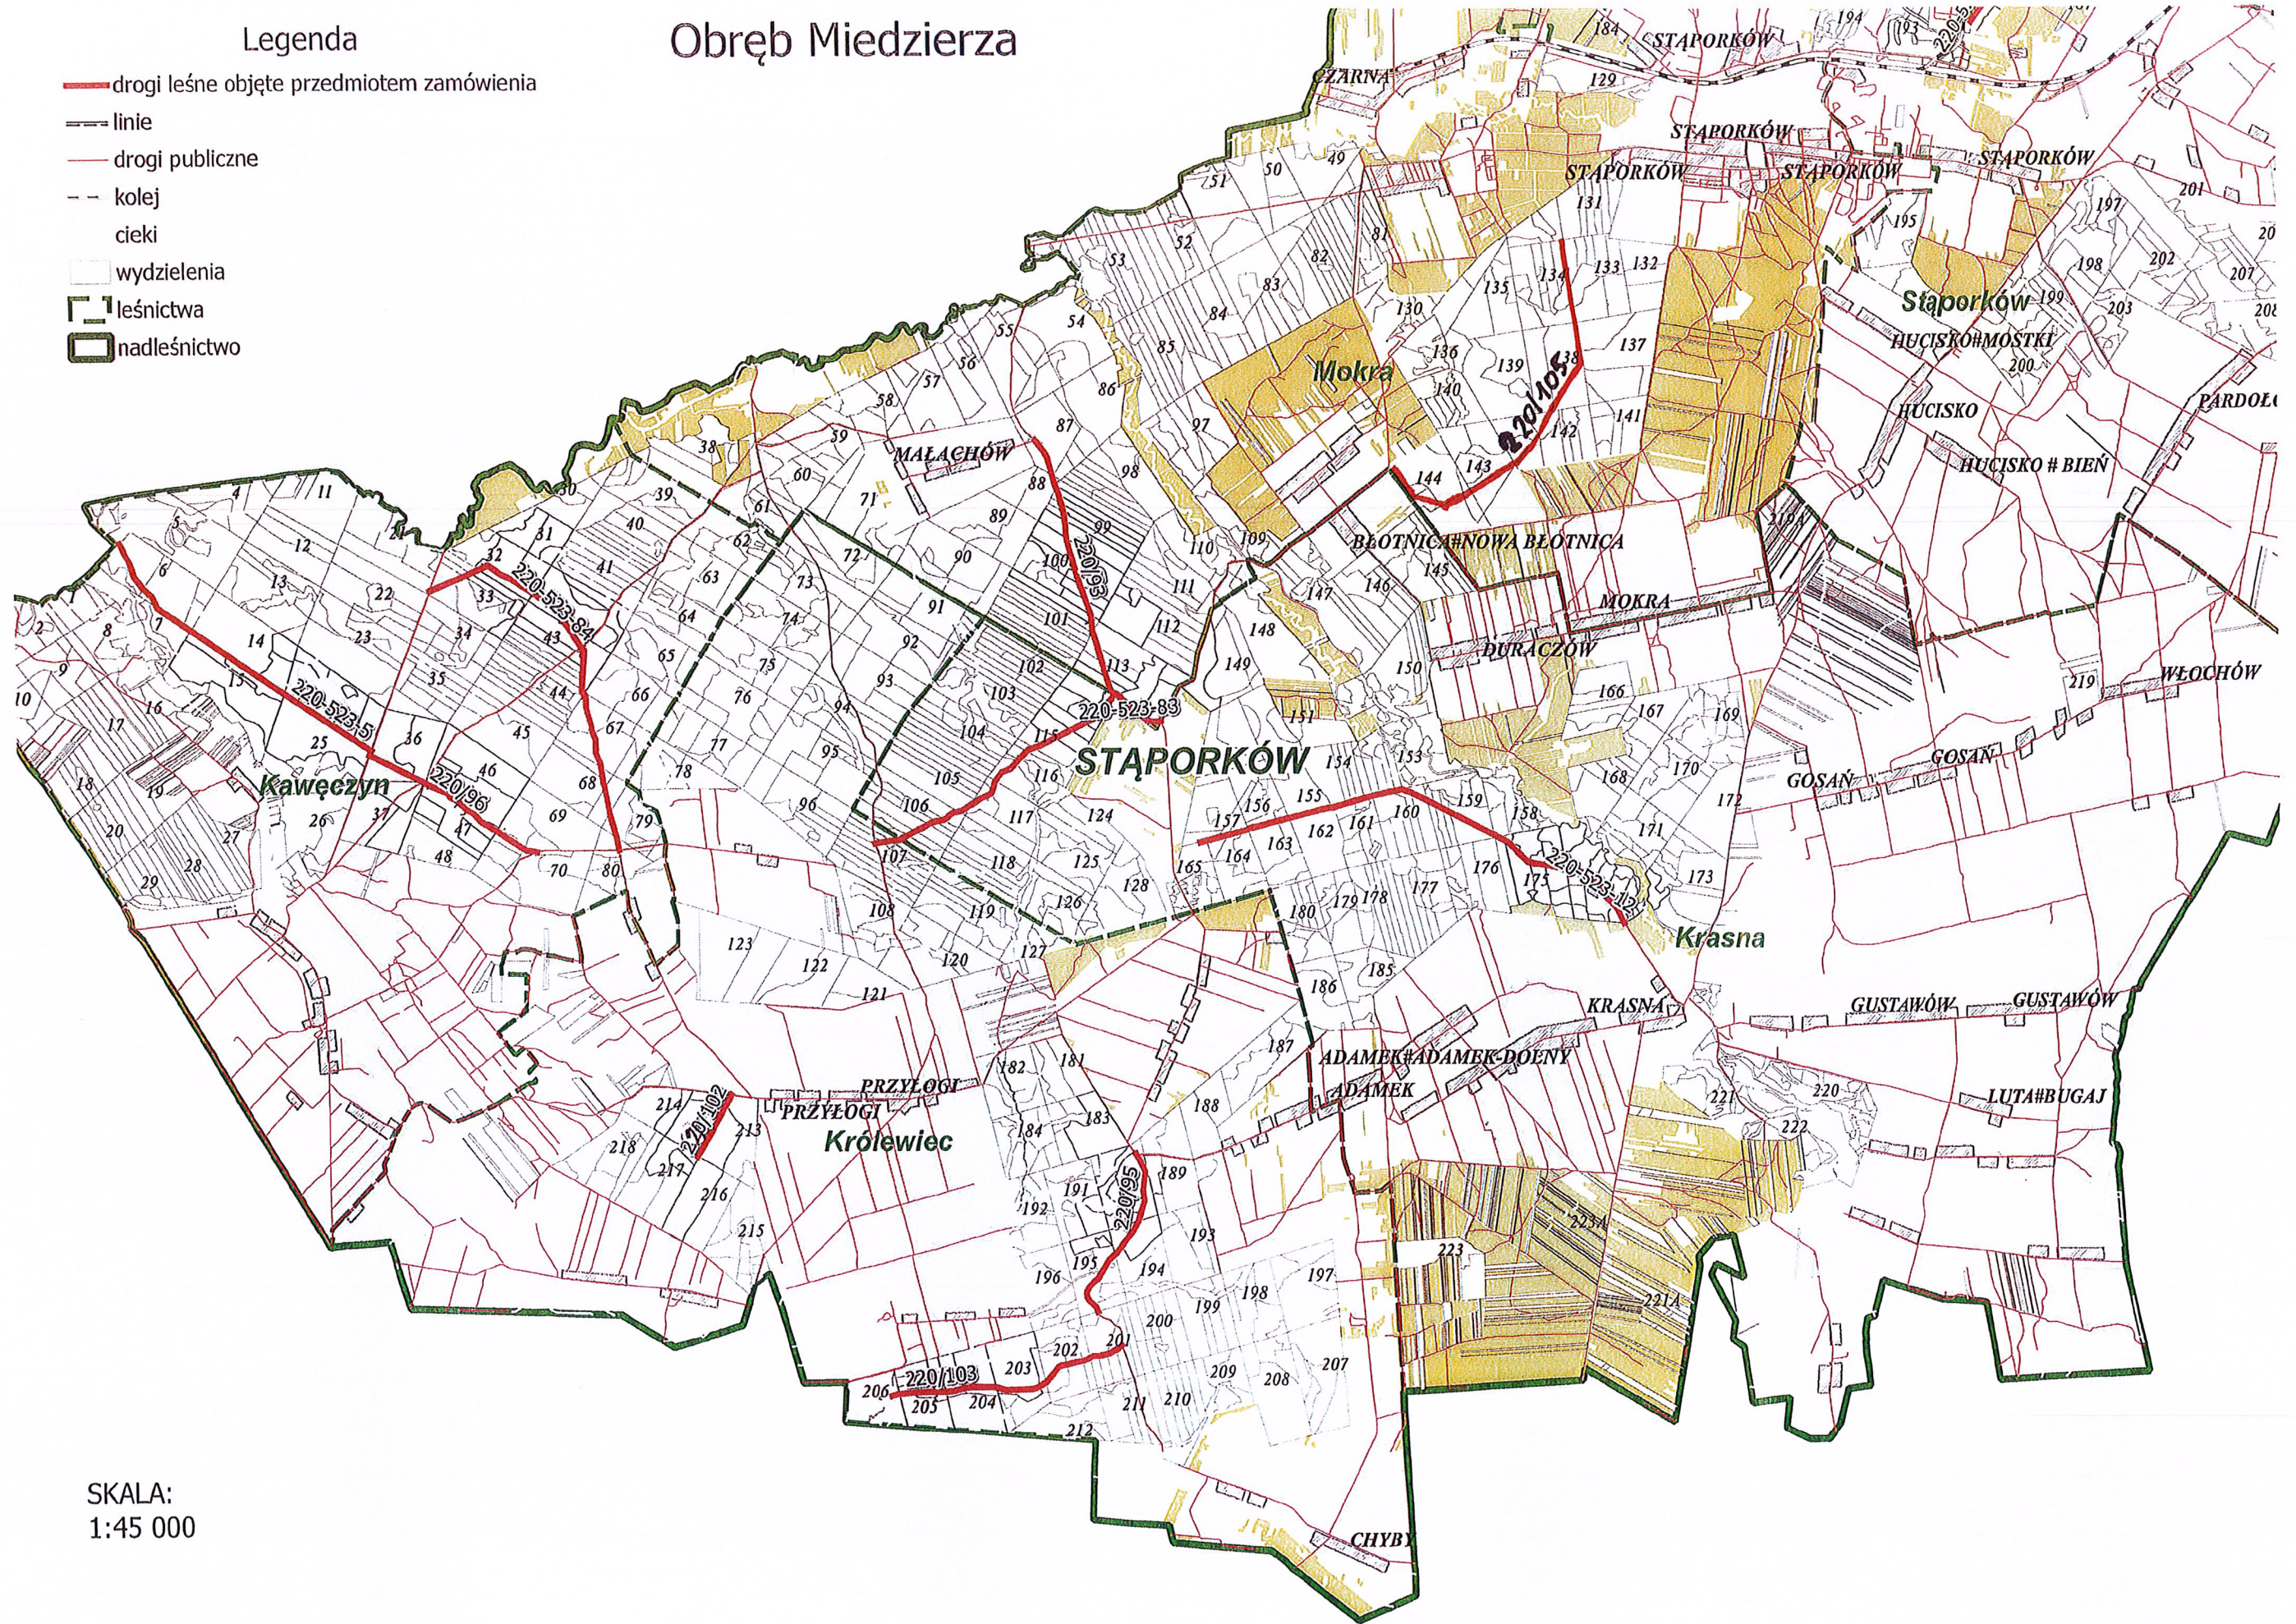

Legenda

Obręb Miedziera

- drogi leśne objęte przedmiotem zamówienia
- linie
- drogi publiczne
- kolej
- ciek
- wydzielenia
- leśnictwa
- nadleśnictwo

SKALA:  
1:45 000