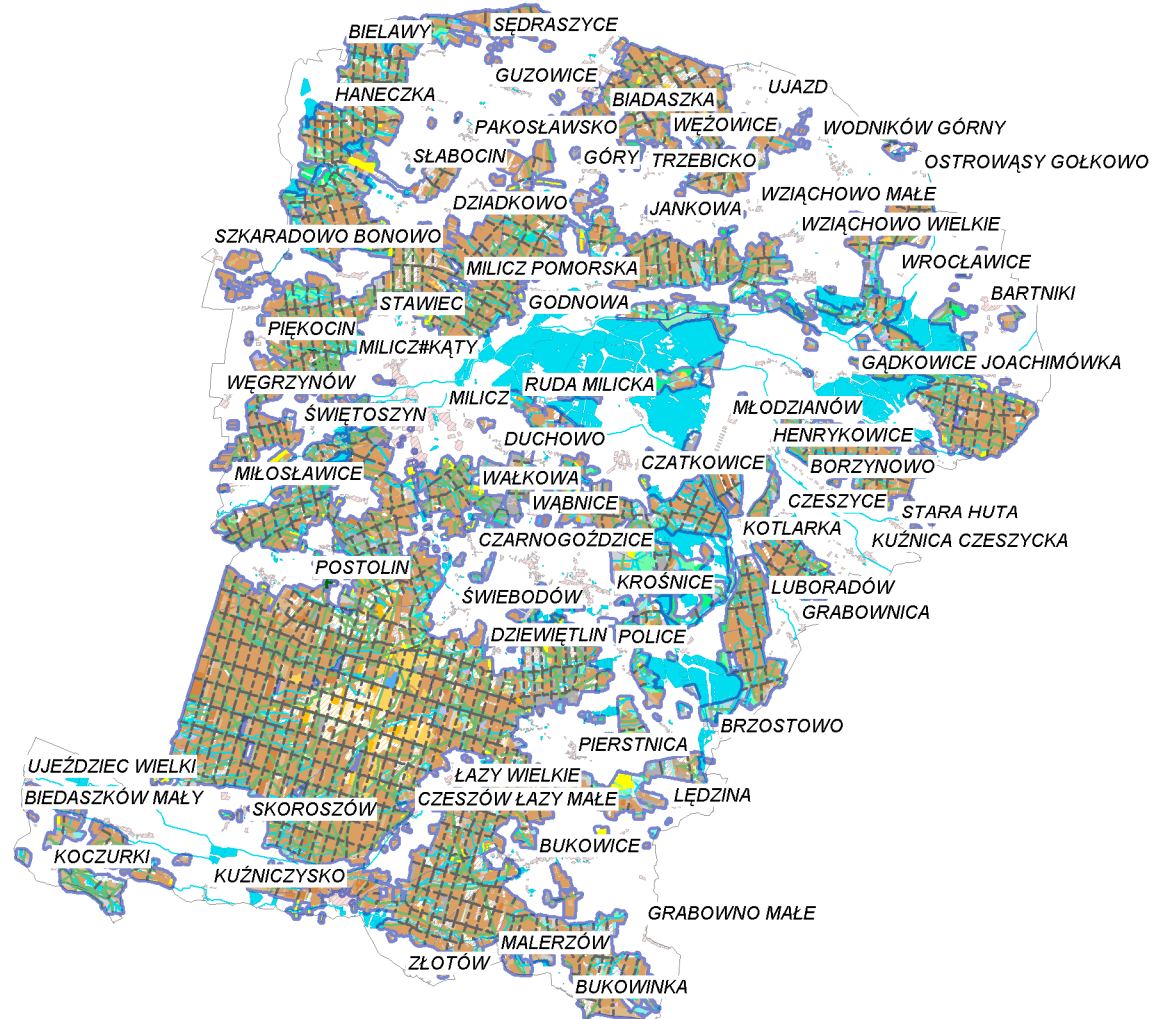

# Mapa Drzewostanowa

13-18- - - - -

skala 1:250000

15km

2010-04-19