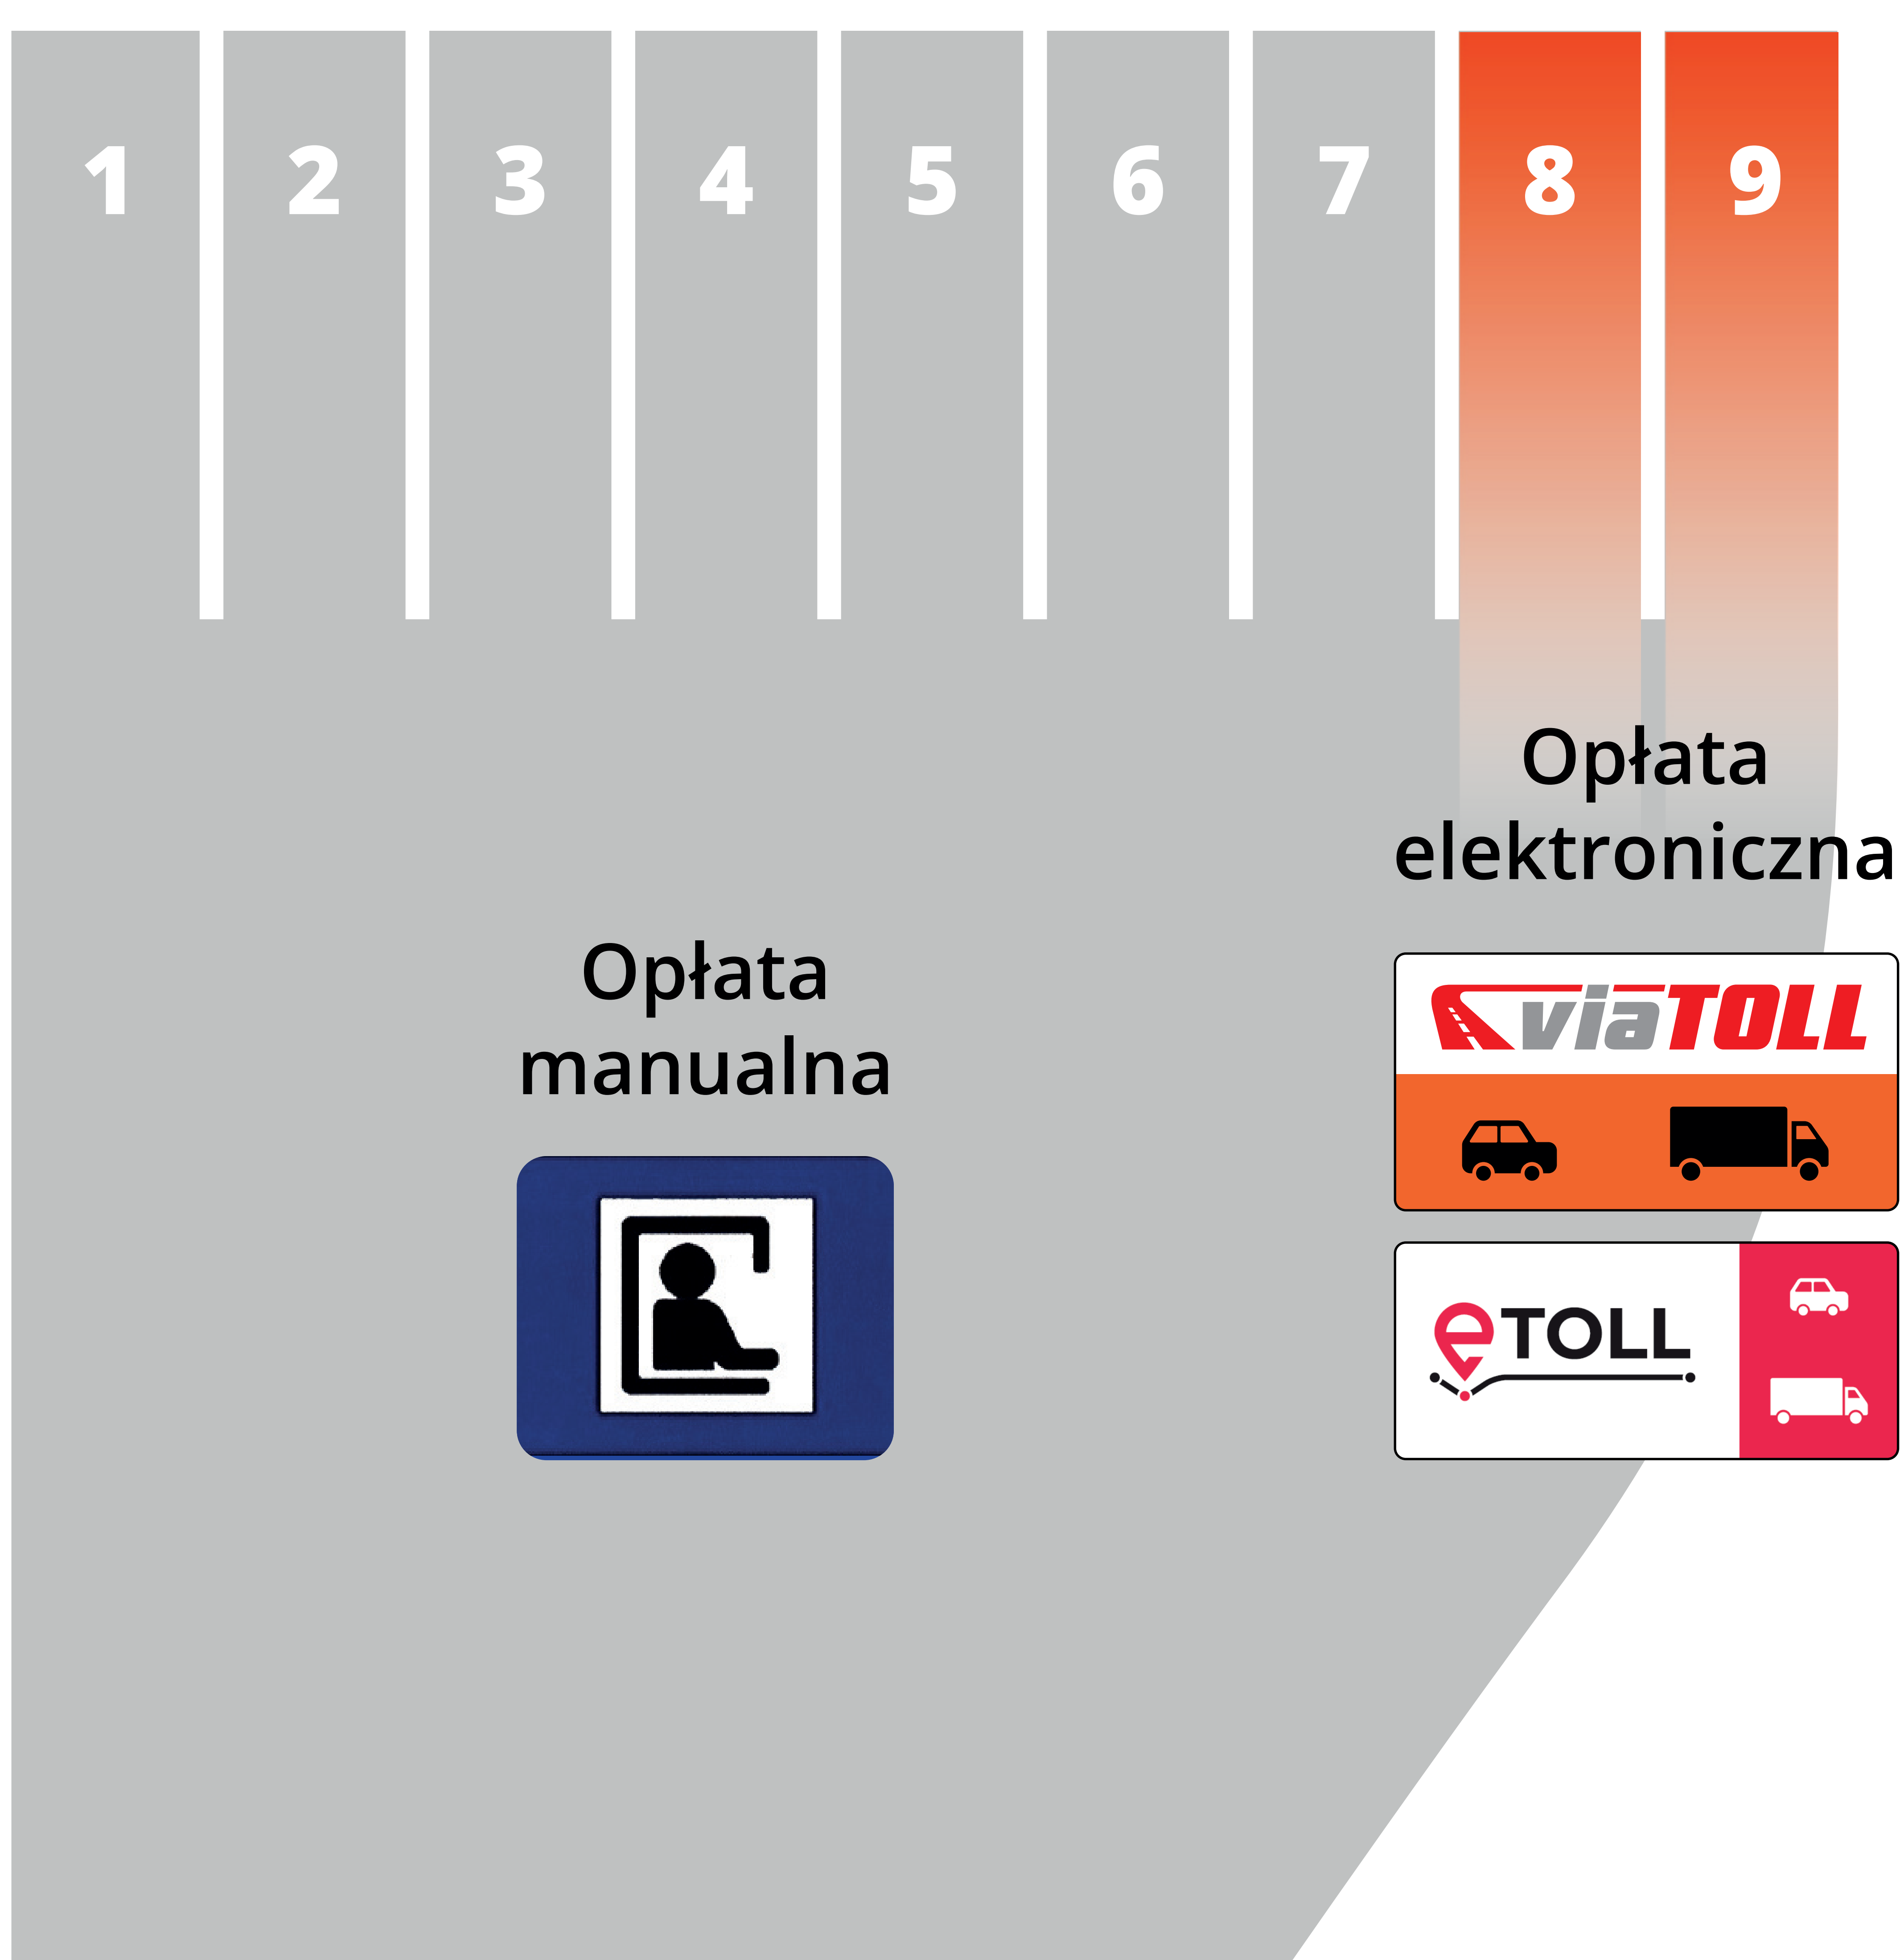

**Zapamiętaj oznaczenia  
tablic świetlnych nad bramkami:**

**Pas  
zamknięty**

**Pas  
otwarty**

**Na placu poboru opłat zajmij pas  
właściwy dla rodzaju płatności i pojazdu:**

**Przed zjazdem z autostrady, zajmij pas  
wskazany przez znaki:**

**Opłata  
manualna  
Kieruj się  
prosto**

**Opłata  
elektroniczna  
Jedź prawym  
pasmem**